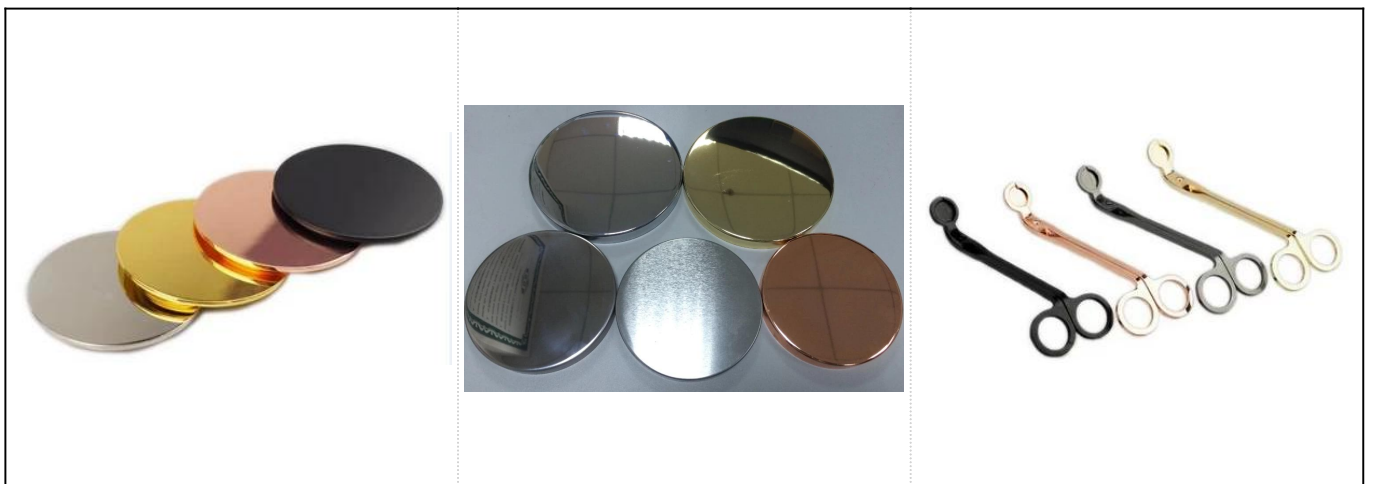

Aangepaste toebehoren: