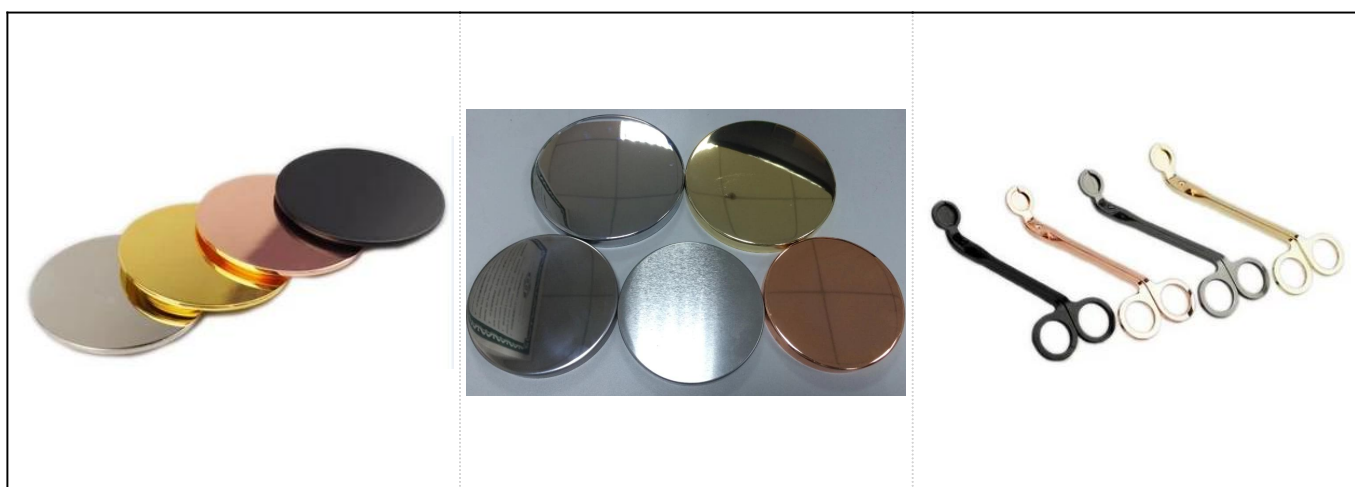

Matchet tilbehør: