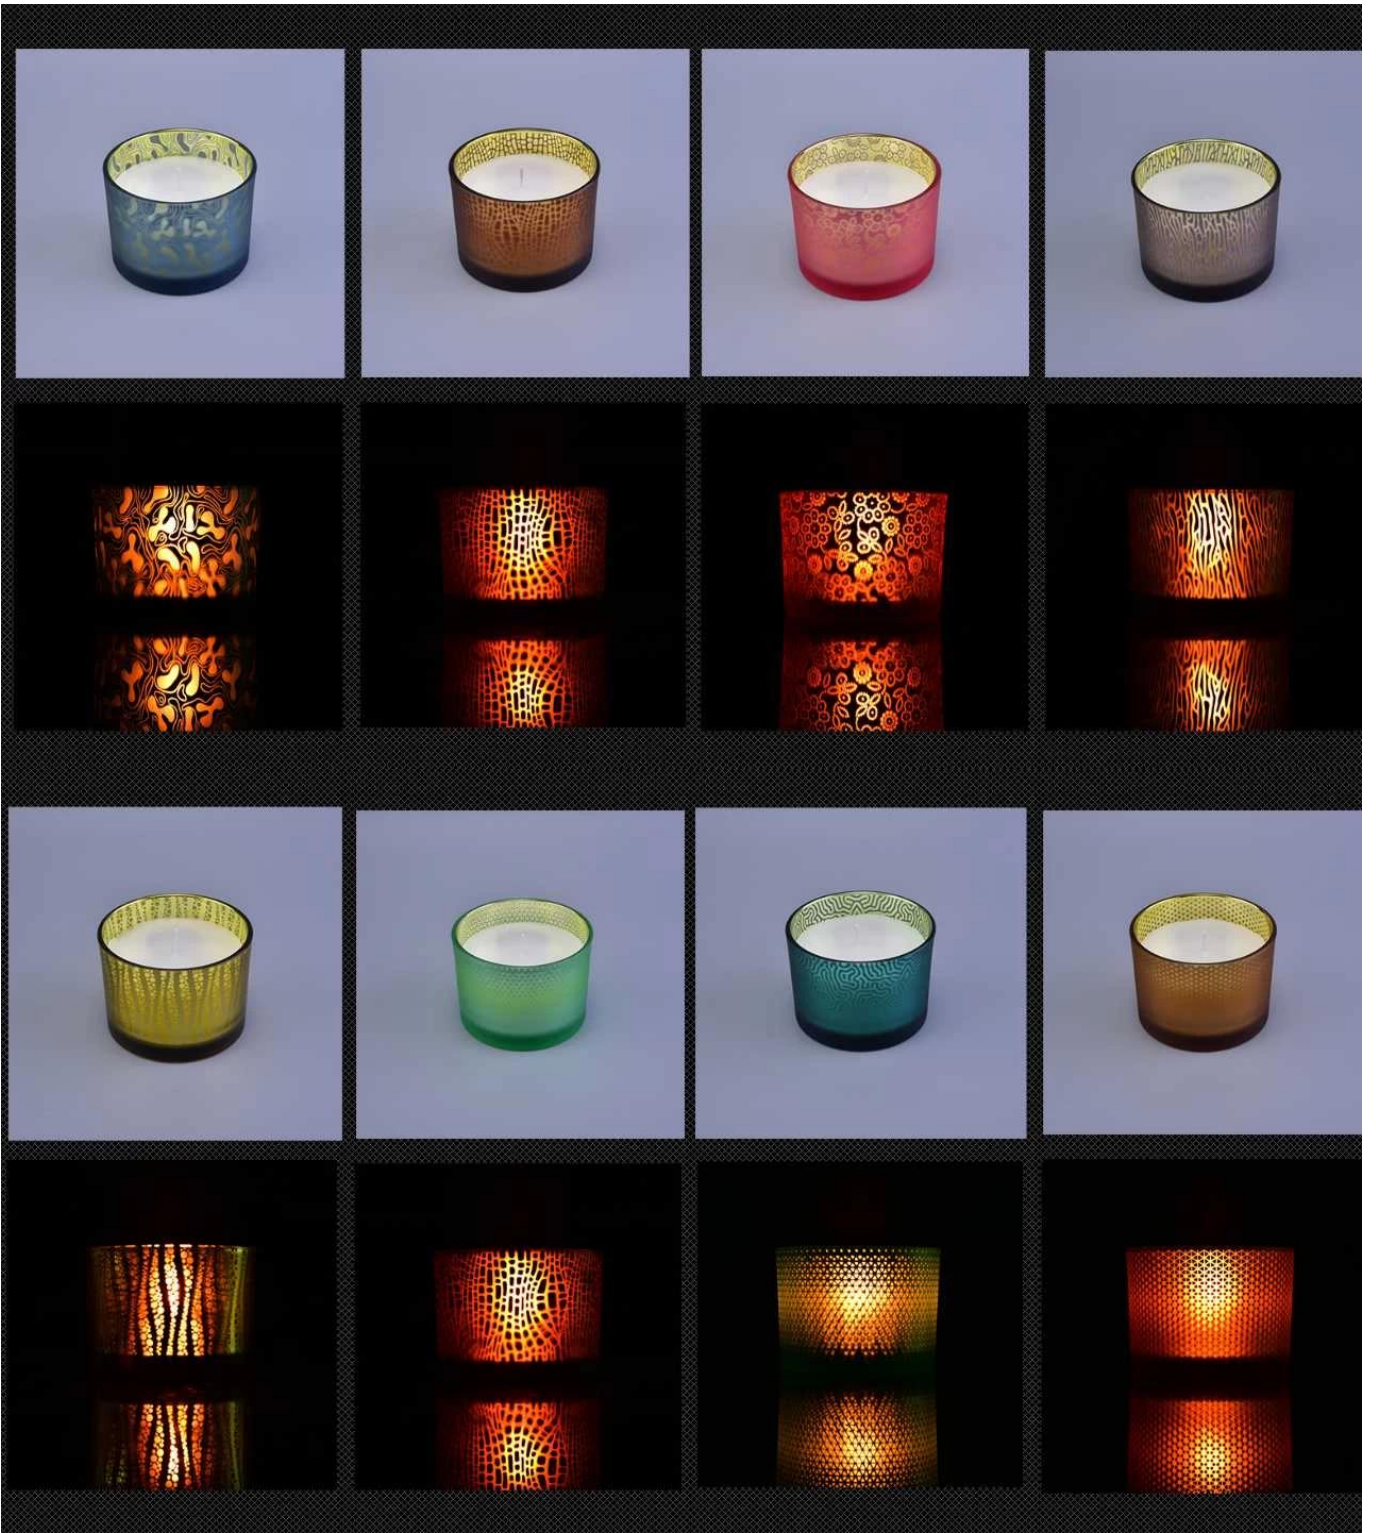

Dekorasjonen på dette lysestaken er lasergraveringmønster og skarpe farger inne i glasset og frostet utenfor. Det kan være ditt eget mønster eller farger etter din forespørsel.

Denne størrelsen er de vanlige klassiske lysestakene i markedet, hvor vi har normal lagerantall for liten bestilling. Du kan gjøre forskjellige farger innenfor et bestemt antall.

Product size

Top dia: 110MM
Bottom dia: 104MM
Height: 80MM

Nedenfor er fargene og mønstrene vi har gjort før, hva synes du om denne dekorasjonen?

PS:

Sunny Glassware had applied the patent for our own designs, they are protected by copyright and not allowed to show any other vendors to quote or copy.