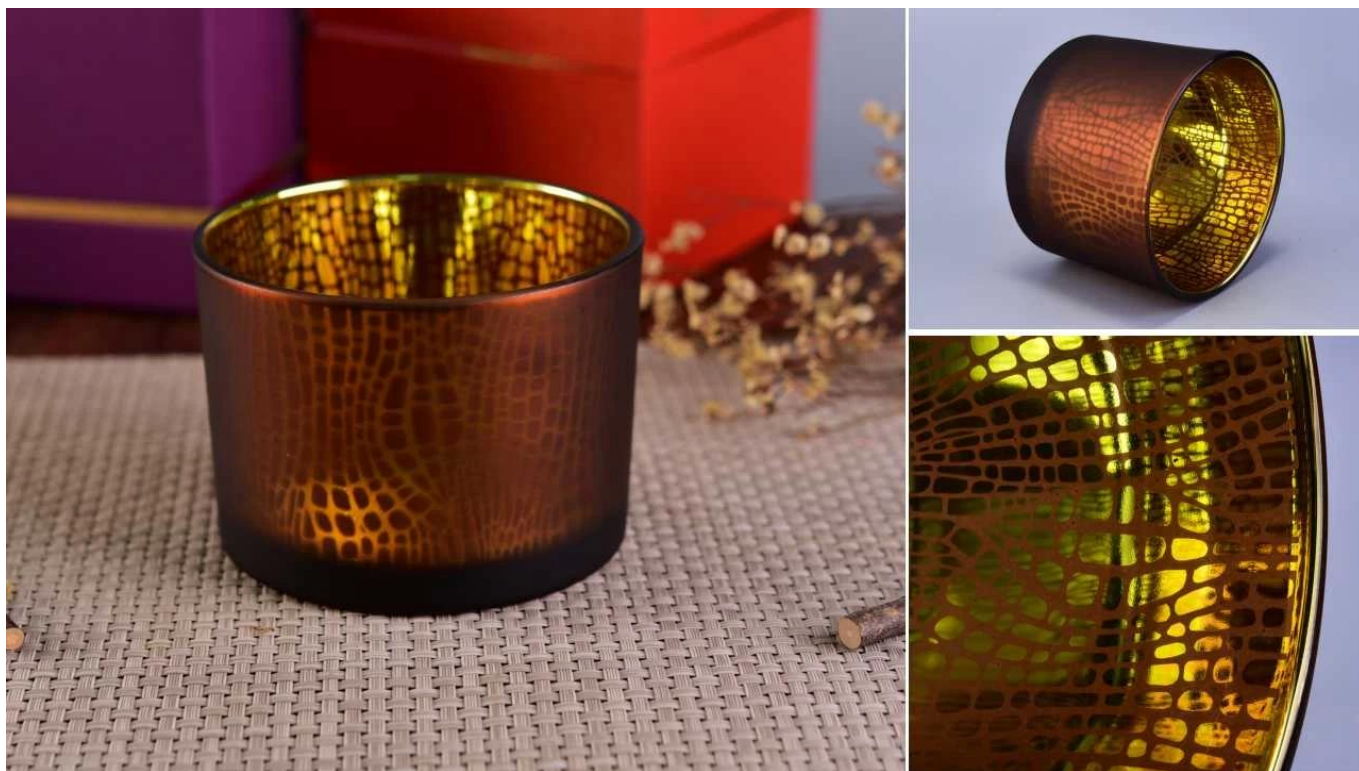

3) Vi får ideene dine til å bli kreative duftprodukter og selger dem veldig bra i markedet.

14 oz glasslysglass for duftlys

Artikkelnummer.	SGS16011088
Materiale	høye hvite lysestaker
håndverk	presset maskin laget glass lysestaker
Eksempel tid	1. 5 dager hvis det er glassform og størrelse 2. 15 dager, hvis du trenger nye former og størrelser glass
Pakking	Vanlig pakking, 4 stykker i innerboksen, 48 stykker boks
Produktkapasitet	500.000 ~ 1.000.000 stykker per måned
Leveringstid	Innen 35 dager etter prøvetaking og ordre bekreftet
Betalingsbetingelser	30% innskudd med T / T på forhånd og balanse mot kopi av B / L
Leveranse	Til sjøs, med fly, via ekspress- og fraktagent akseptabelt
Produktfunksjoner	1. Hjemmedekorasjoner glasslysglass fra høy kvalitet 2. Egnet for bruk på hotell, hjemme osv. 3. Møt ASTM-testen
For ditt valg	1. Ulike design og størrelser for valg 2 Enhver fargemalt, kul, plettering, lasermodell Behandler kutter 3. Spesiell pakke som krympefilm, farge gaveeske, hvit gaveeske, etc. 4. Vi er den eksklusive ansatte for kvalitetskontroll 5. Vi har et profesjonelt verksted og lager for å sikre leveringstid

Dekorasjonen på dette lysestaken er lasergraveringmønster og skarpe farger inne i glasset og frostet utenfor. Det kan være ditt eget mønster eller farger etter din forespørsel.

Denne størrelsen er de vanlige klassiske lysestakene i markedet, hvor vi har normal lagerantall for liten bestilling. Du kan gjøre forskjellige farger innenfor et bestemt antall.

Product size

Top dia: 110MM
Bottom dia: 104MM
Height: 80MM

Nedenfor er fargene og mønstrene vi har gjort før, hva synes du om denne dekorasjonen?

PS:

Sunny Glassware had applied the patent for our own designs, they are protected by copyright and not allowed to show any other vendors to quote or copy.