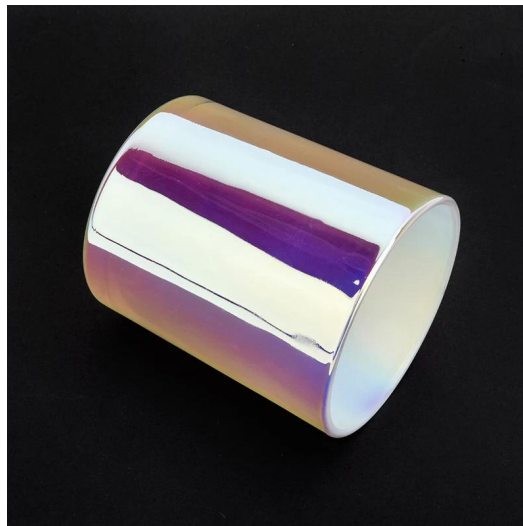

Seremoni design bevissthet

- . Designet av prisbelønt profesjonell i SG
- . Fikk en veldig beundringsverdig NEST-duft
- . Gave til venn eller forretningsforhold
- . Avslapping og romantisk liv