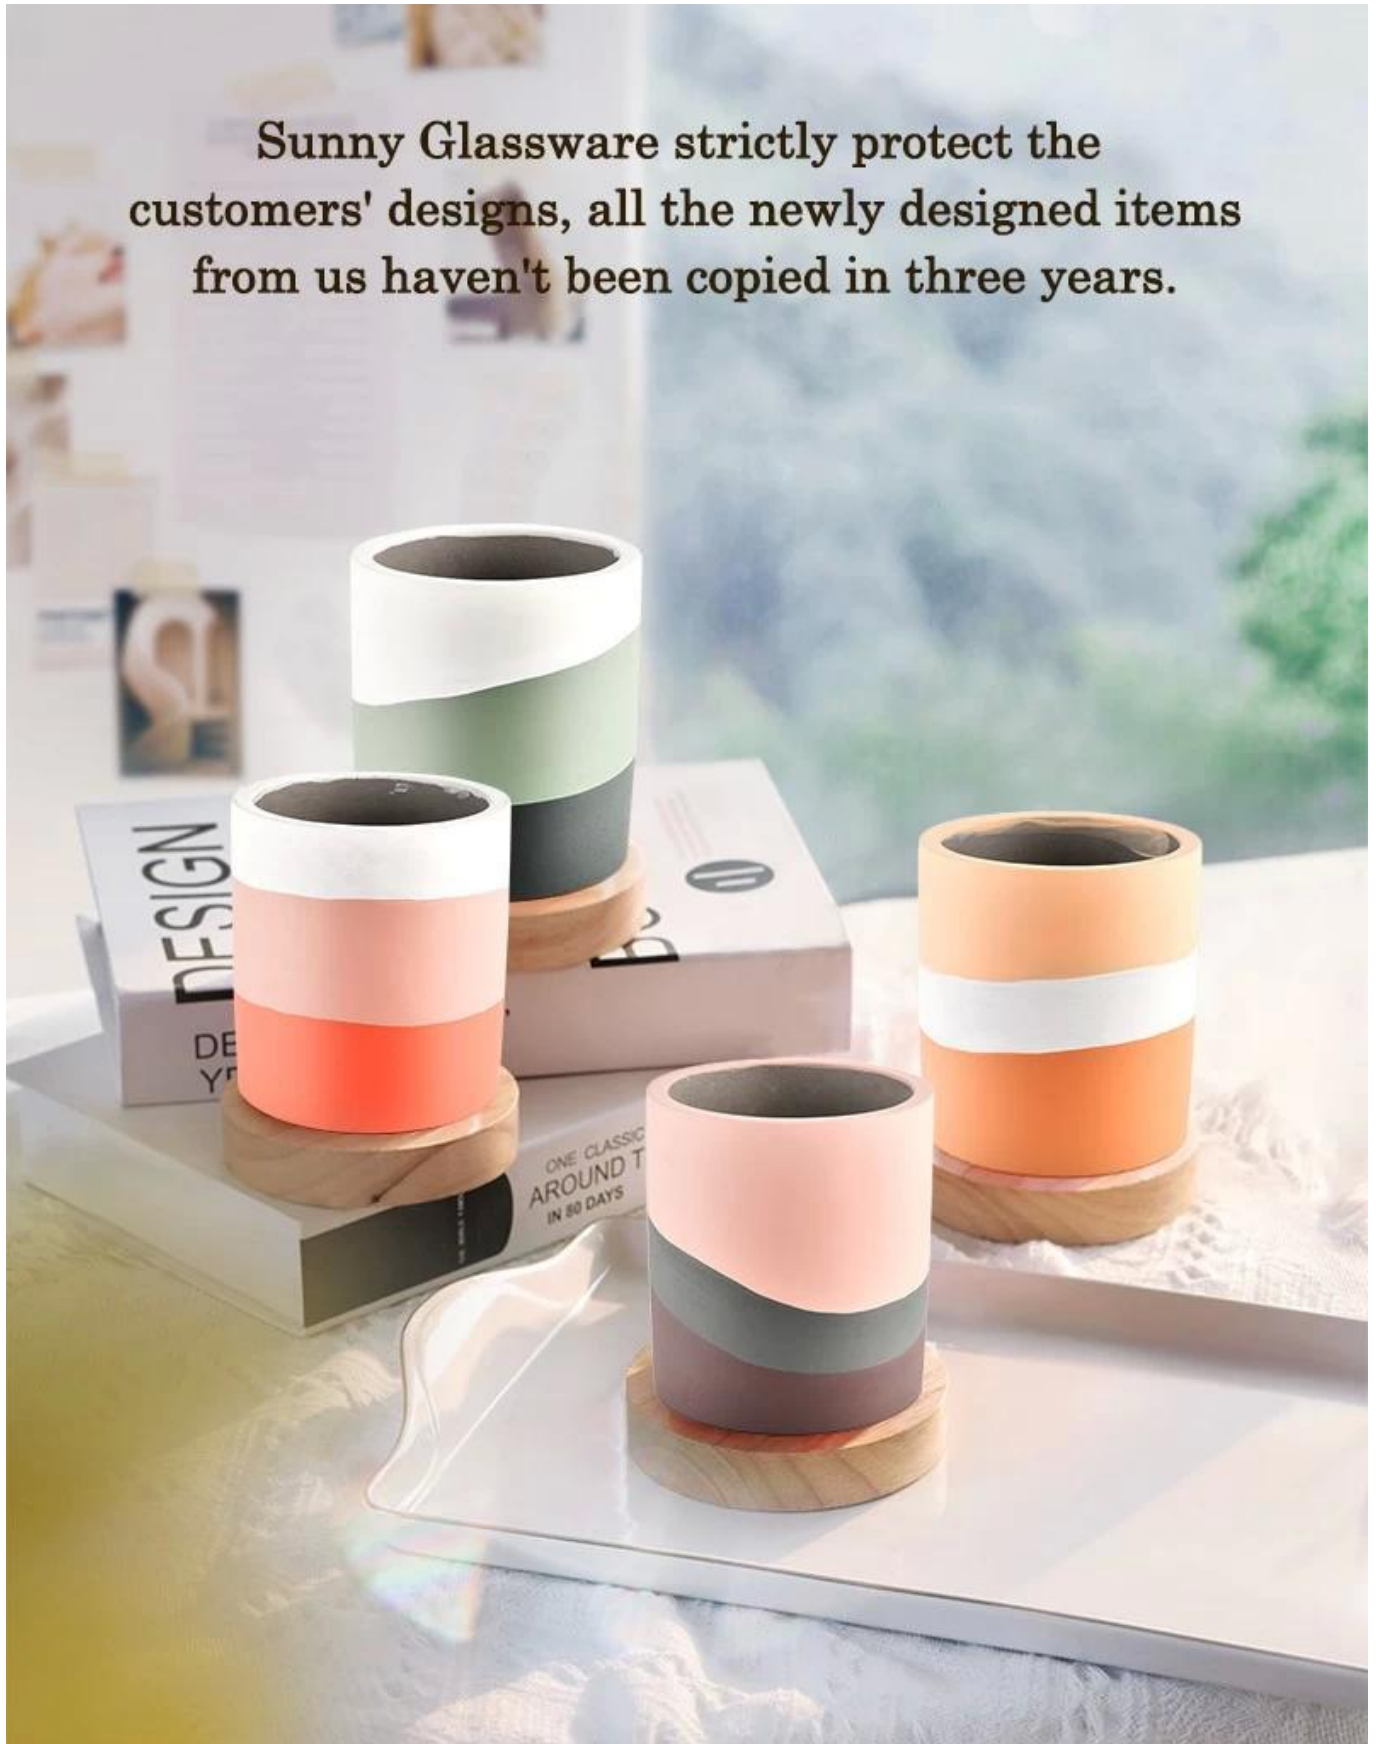

Kreativ betongform bryllup dekorasjon duft keramisk lysestake

Sunny Glassware strictly protect the customers' designs, all the newly designed items from us haven't been copied in three years.