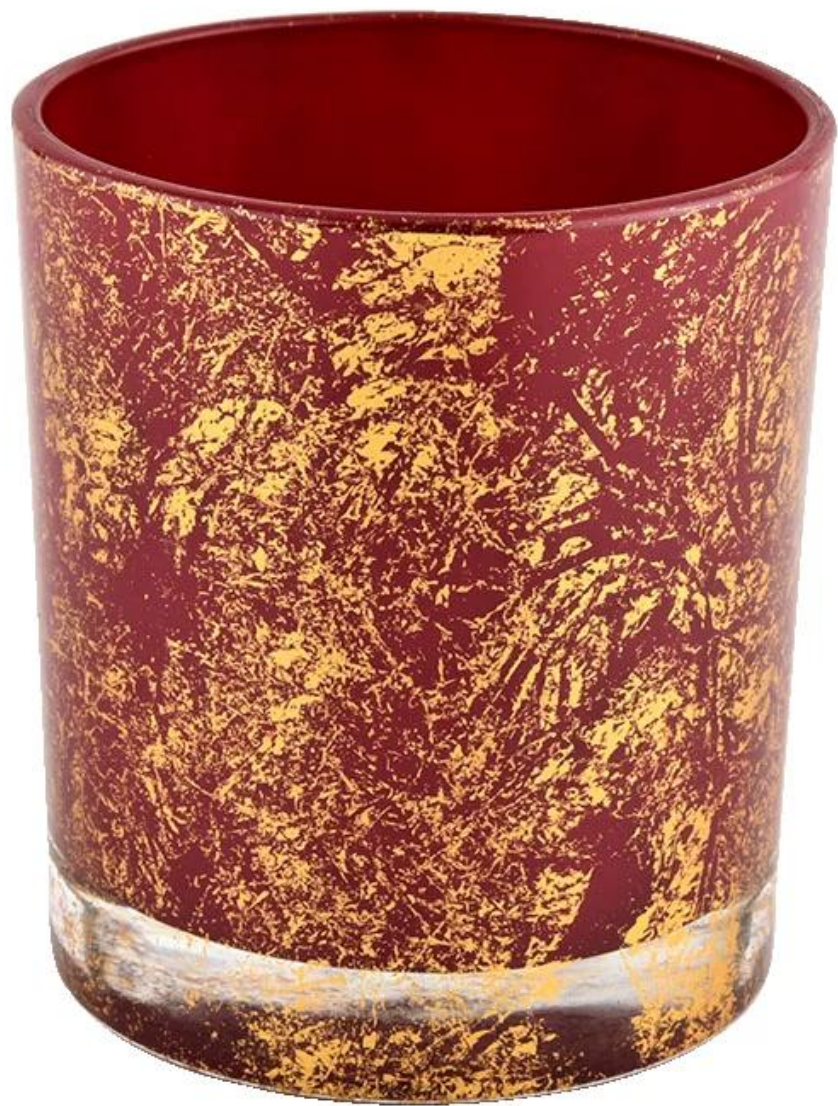

Tilpasset høykvalitets gulltrykkstøv og røde stearinlysglass

Hvorfor velge [Sunny Glass](#)

- Største dedikasjon til design, aldri kompresjon på kvalitet
- [Sunny Glass](#) Beskytt kundenes design strengt, alle de nydesignede elementene fra oss har ikke blitt kopiert på tre år.
- Produktkvalitet er hovedfokuset i Sunny Glass. [Sunny Glass](#) en gang revet 80.000 stk glasskar med knapt synlig lyte.

Award-winning team of designers has won the trust of many upscale brands like NEST Fragrance. The talented design team is unmatched in China.

produktbeskrivelse

Produktnavn	Tilpasset høykvalitets gulltrykkstøv og røde stearinlysglass
Prøvetid	1. 5 dager hvis det er glassform og størrelse 2. 15 dager, hvis du trenger nye former og størrelser glass
Måle	Varenr.:SGHL21112615 Toppdiameter: 80 mm Nederste diameter: 74 mm Høyde: 90mm Vekt: 303g Kapasitet: 290ml
Pakking	Normal pakking, individuell gaveeske, PVC-boks, vindusboks, fargeboks, hvit boks, etc
Leveringstid	Innen 35 dager etter at prøven og bestillingen er bekreftet
Betalingstid	30% depositum av T/T på forhånd og balansen mot kopien av B/L
Forsendelse	Til sjøs, med fly, med Express og fraktagenten din er akseptabel
Bruksanledning	Hjemmeinnredning, Bryllupsdekorasjon, Bryllupsfavoritter, Dekorasjonsforbedring,