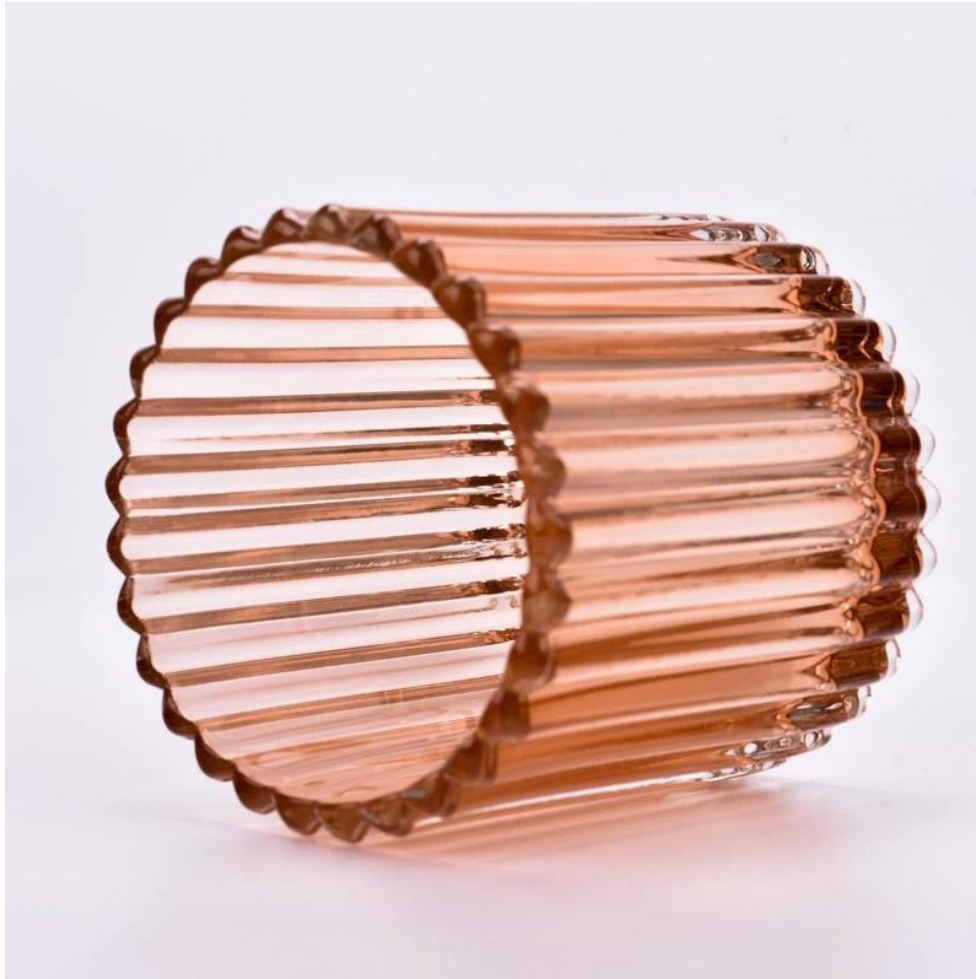

Sunny Glass ikke bare produserer OEM / ODM bestillinger, men hjelper også mange merker med utgangspunkt i produktkonseptet.

hvorfor velge solskinn?

Stor fordel

Fokus på luksusdesign

Omtrent 80 % av leverandører av amerikanske parfymemerker

. AQL pluss 6 strenge, strenge QC-teststandarder

. Opprettholde kvalitet og prøve- og bulkprodukter