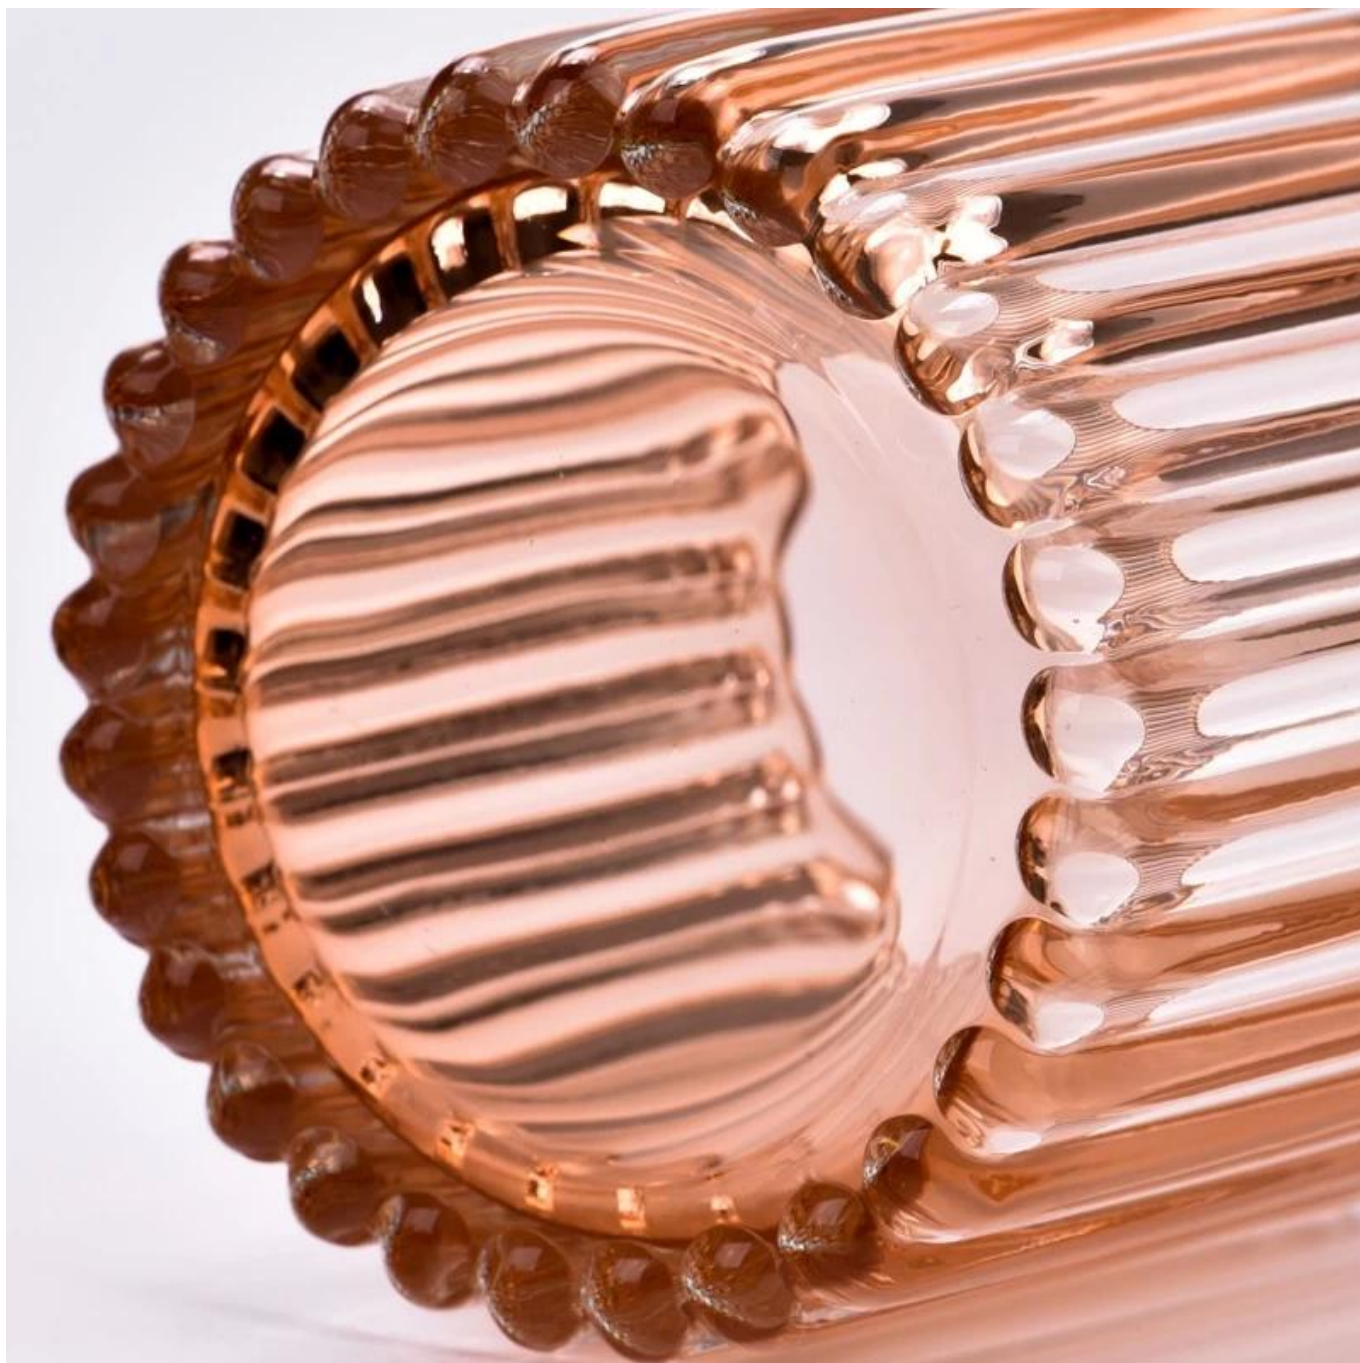

Applikasjon:

Dekorativ middag i baren eller baren

- . Passer for familier, hoteller eller hager
- . Spesiell elsker gave

- . Enhver mulighet for dekorasjon