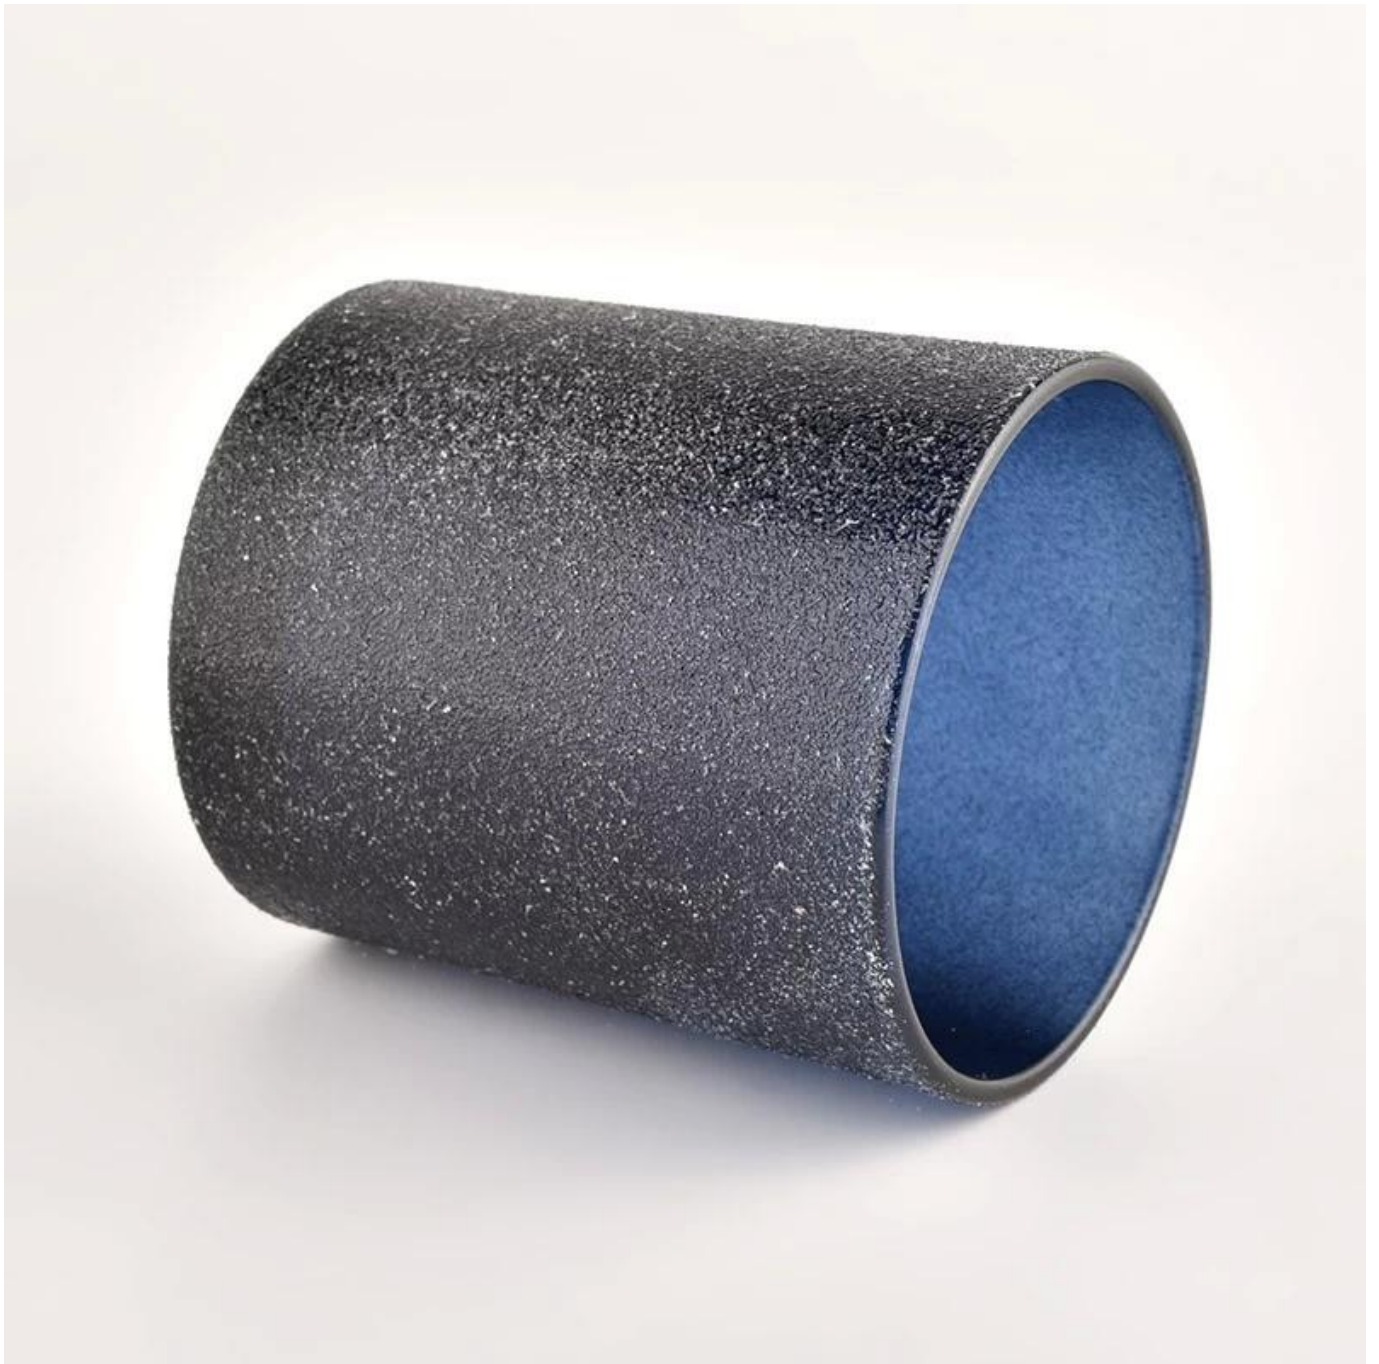

## Tilpass dekorasjon av tomme svarte frostede lysestaker

Hvorfor velge [Sunny Glass](#)

---

- Største dedikasjon til design, aldri kompresjon på kvalitet
- [Sunny Glass](#) Beskytt kundenes design strengt, alle de nydesignede elementene fra oss har ikke blitt kopiert på tre år.
- Produktkvalitet er hovedfokuset i [Sunny Glass](#). [Sunny Glass](#) en gang revet 80.000 stk glasskar med knapt synlig lyte.

## produktbeskrivelse

---

<b>Produktnavn</b>	Tilpass dekorasjon av tomme svarte frostede lysestaker
<b>Prøvetid</b>	1. 5 dager hvis det er glassform og størrelse 2. 15 dager, hvis du trenger nye former og størrelser glass
<b>Måle</b>	Varenr.:SGHL21121521 Toppdiameter: 80 mm Nederste diameter: 74 mm Høyde: 90mm Vekt: 290g Kapasitet: 300ml
<b>Pakking</b>	Normal pakking, individuell gaveeske, PVC-boks, vindusboks, fargeboks, hvit boks, etc
<b>Leveringstid</b>	Innen 35 dager etter at prøven og bestillingen er bekreftet
<b>Betalingstid</b>	30% depositum av T/T på forhånd og balansen mot kopien av B/L
<b>Forsendelse</b>	Til sjøs, med fly, med Express og fraktagenten din er akseptabel
<b>Bruksanledning</b>	Hjemmeinnredning, Bryllupsdekorasjon, Bryllupsfavoritter, Dekorasjonsforbedring,