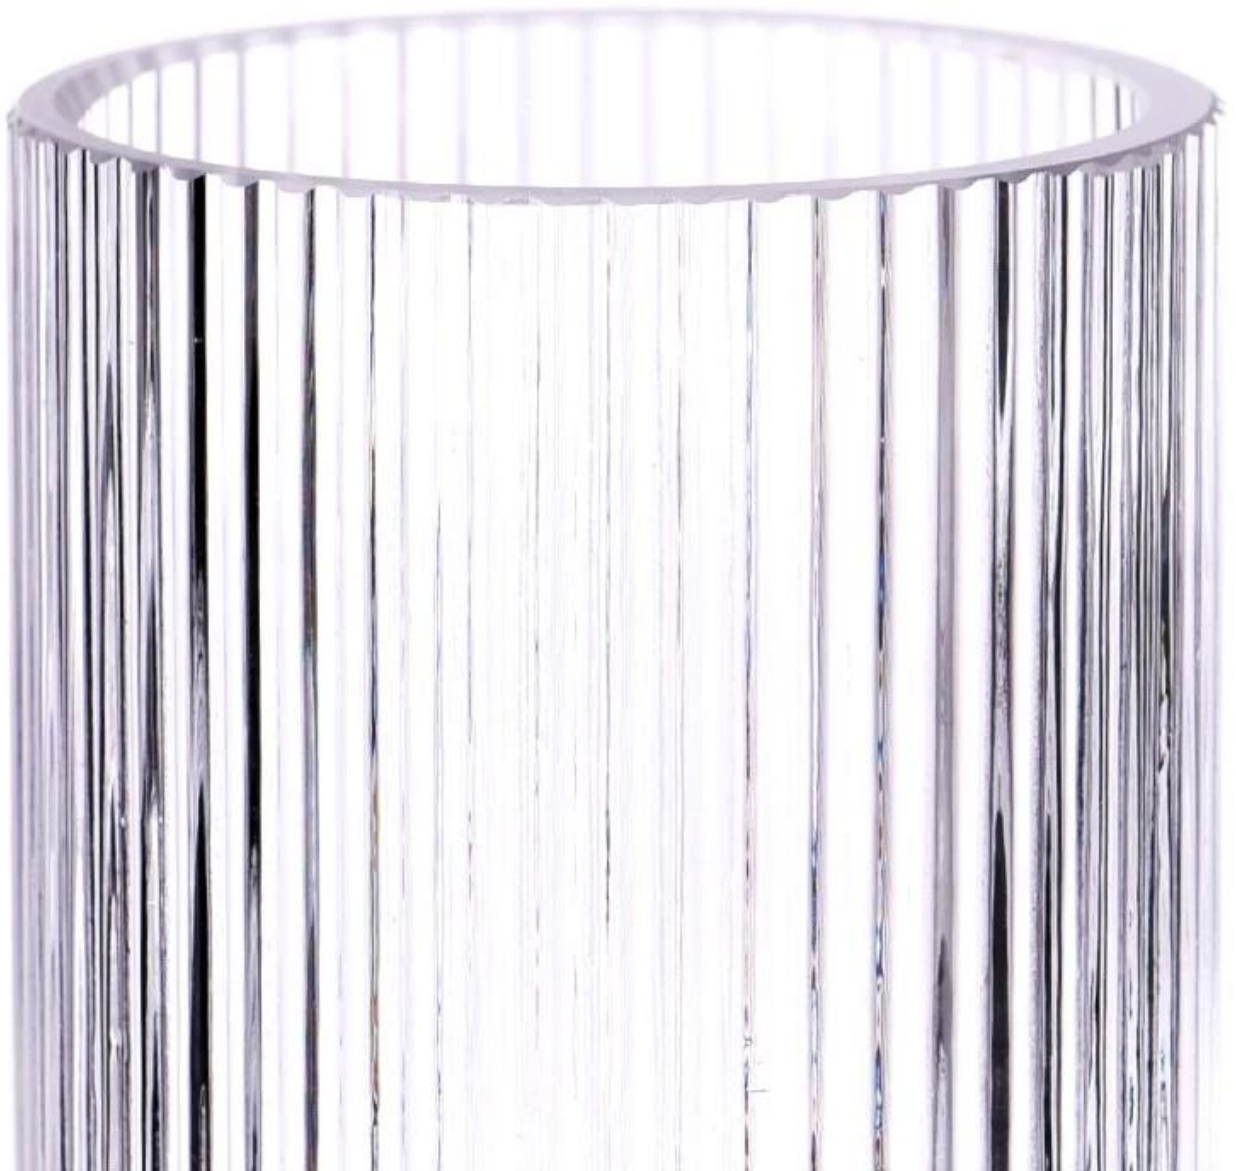

. AQL pluss 6 strenger, strenge QC-teststandarder

. Opprettholde kvalitet og prøve- og bulkprodukter

Varenr.: SGKY23122701
Toppdiameter: 86 mm
Nederste diameter: 86 mm
Høyde: 102mm
Vekt: 430g
Kapasitet: 400ml
MOQ: 30 000
stk/design/bestilling
Vi oversetter dine ideer til kreativ krydderprodukter, selger vi deg selv på det lokale markedet.