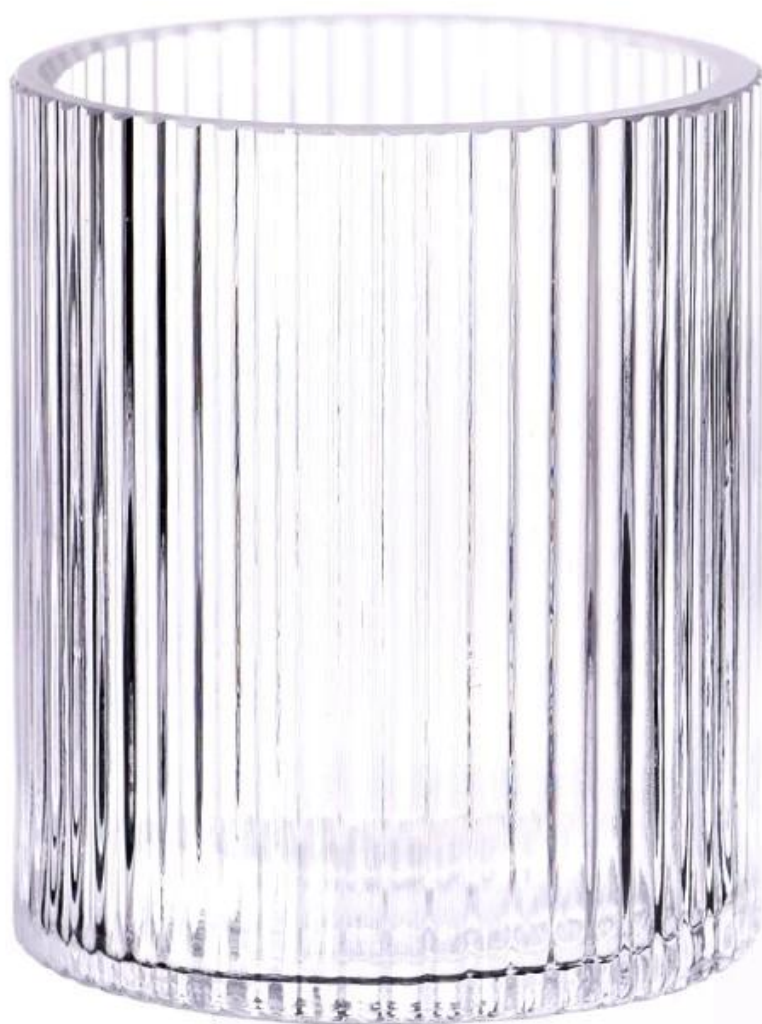

Sunny Glass ikke bare produserer OEM / ODM bestillinger, men hjelper også mange merker med utgangspunkt i produktkonseptet.

hvorfor velge solskinn?