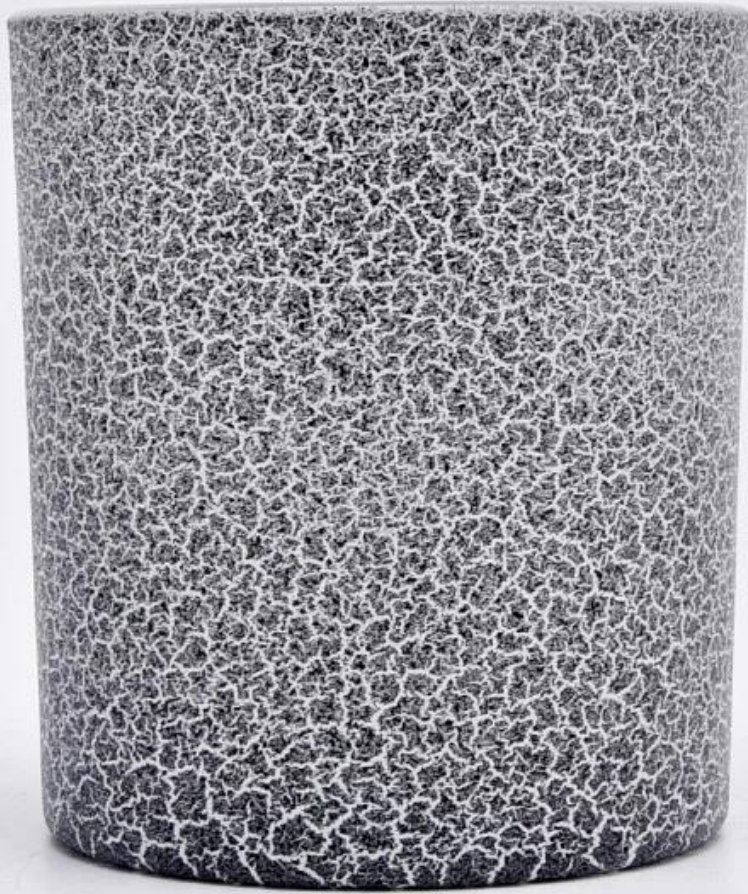

# Tomt stearinlyskrukke for stearinlysfremstilling Sprukket mønster Glasslysestaker Engros

## Beskrivelse av lyskrukker

Denne nye serien er fargerik med tilfeldig maling. Glasstørrelsen er god for å holde rundt 8 oz voks.

Stearinlys tilbehør

Team og kontor

---

Fabrikutstilling