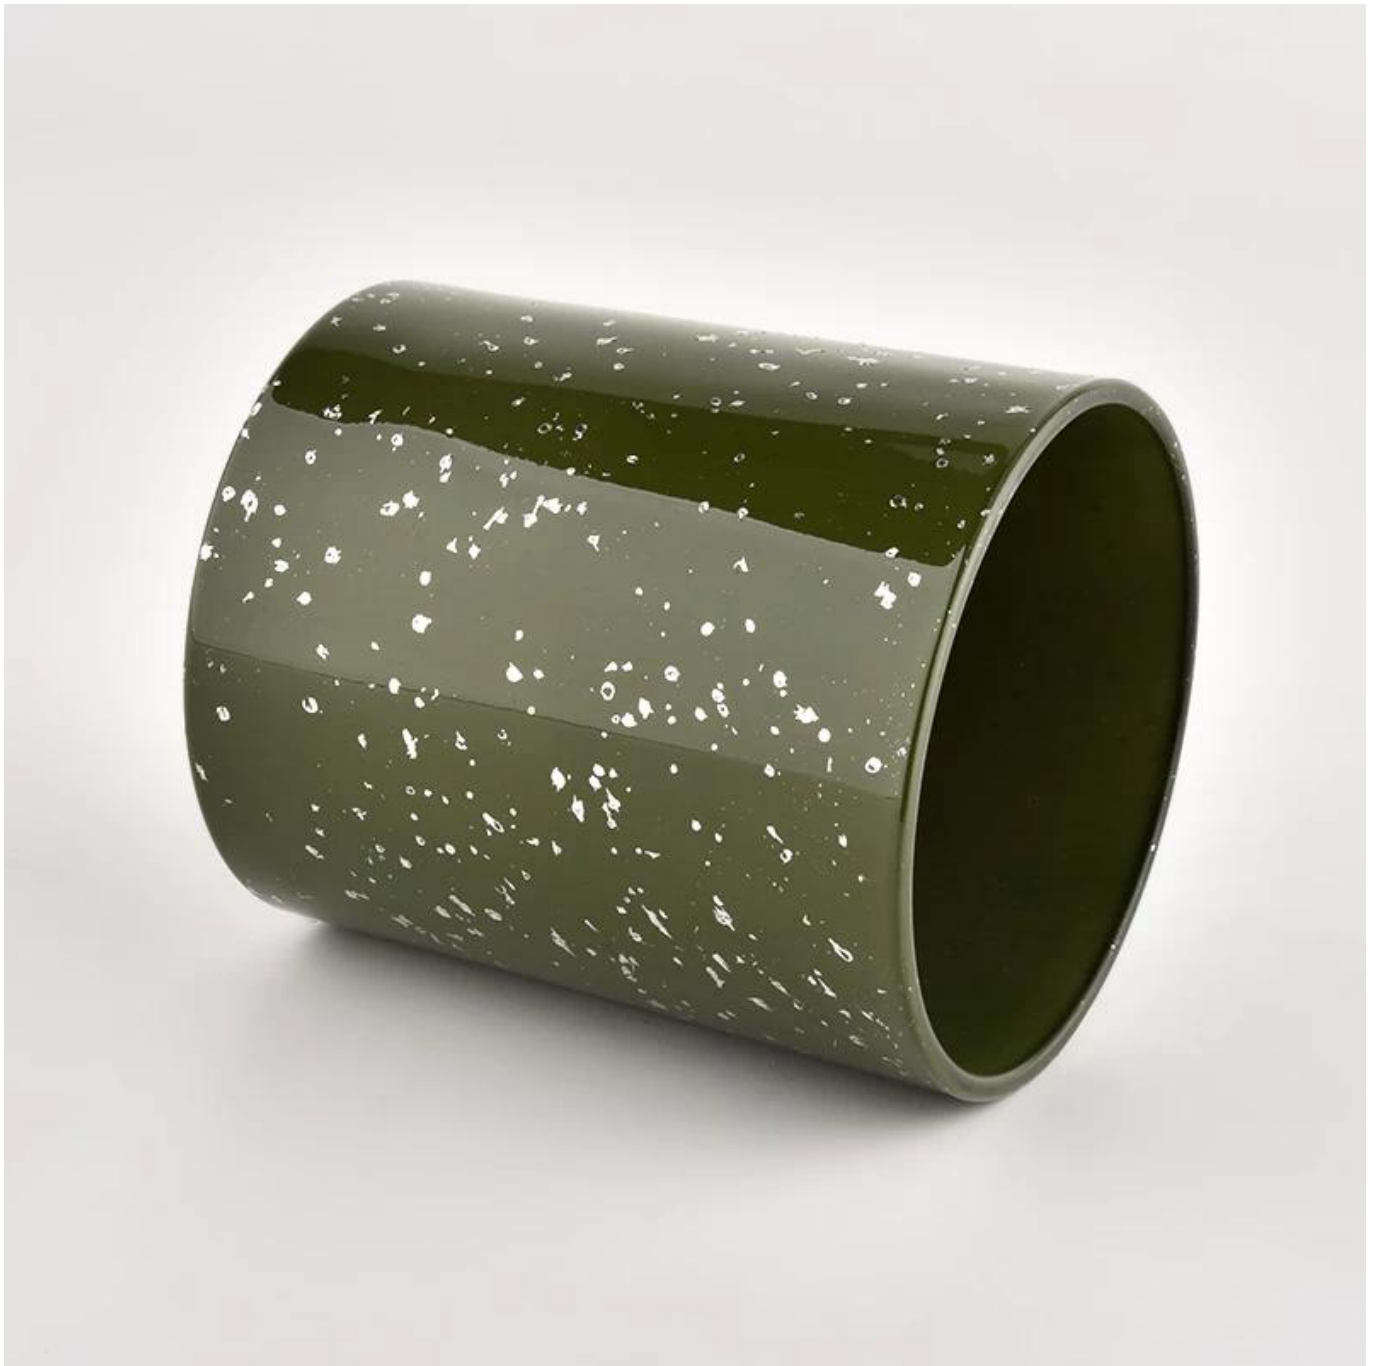

We get your ideas becoming creative fragrance products and sell them very well in the local market.

produktbeskrivelse

Legg til et snev av luksus til stearinlyssamlingen din med [Sunny Glass](#) luksus [grønt lyskar i glass](#). Den hvite kanten på utsiden av glasset gir glasset en lys flekkete effekt. Legger vakker kontrast og dybde til eksteriørets grønne finish, som, når den er tent, reflekterer en myk, sjarmerende glød.

Capacity:	Customized
Weight:	Customized

Outer box size:	Customized
Net weight:	Customized
Gross weight:	Customized

Produktnavn	Høykvalitets grønt stearinlyskar luksus stearinlys Krukke med gaveeske
Prøvetid	1. 5 dager hvis det er glassform og størrelse 2. 15 dager, hvis du trenger nye former og størrelser glass
Måle	Varenr.:SGHL21112606 Toppdiameter: 80 mm Nederste diameter: 74 mm Høyde: 90mm Vekt: 303g Kapasitet: 290ml