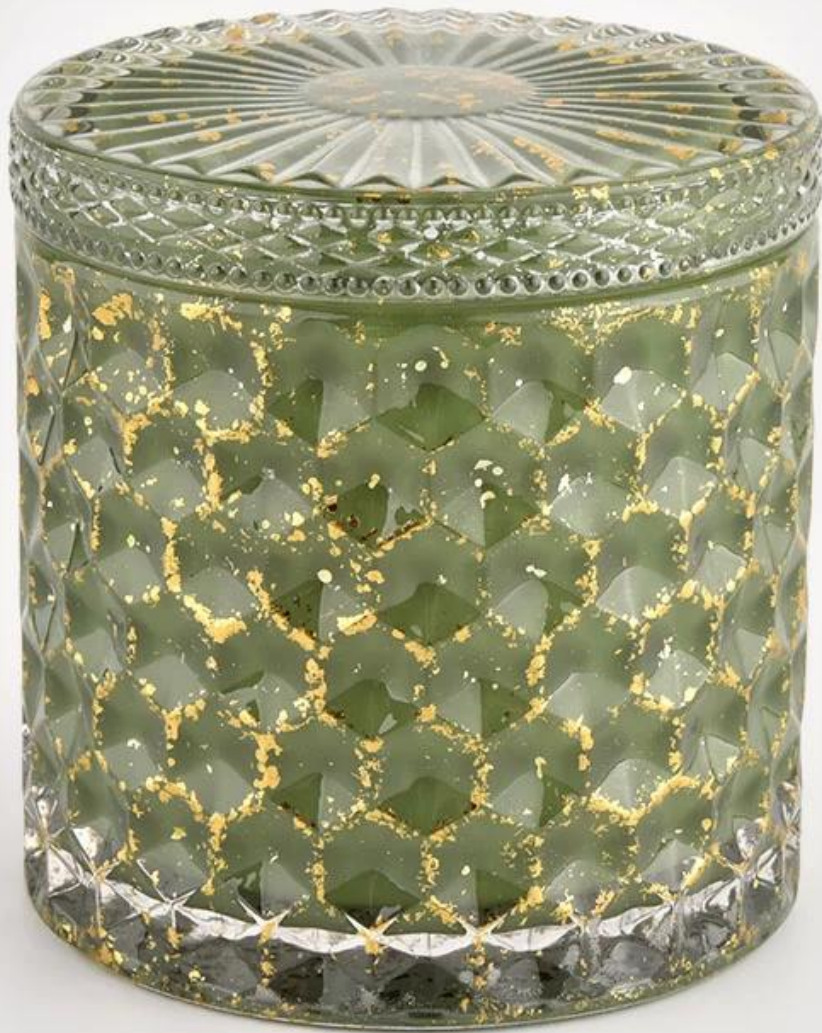

Hjem grønn med lokk glass lysestaker tilpasset tomme lysekar

Hvorfor velge [Sunny Glass](#)

- Største dedikasjon til design, aldri kompresjon på kvalitet
- [Sunny Glass](#) Beskytt kundenes design strengt, alle de nydesignede elementene fra oss har ikke blitt kopiert på tre år.
- Produktkvalitet er hovedfokuset i Sunny Glass. [Sunny Glass](#) en gang revet 80.000 stk glasskar med knapt synlig lyte.

Måle	Varenr.:SGHL21112603 Øvre diameter: 99 mm Nederste diameter: 99mm Høyde: 90mm Kapasitet: 440ml Vekt: 525g
Pakking	Normal pakking, individuell gaveeske, PVC-boks, vindusboks, fargeboks, hvit boks, etc
Leveringstid	Innen 35 dager etter at prøven og bestillingen er bekreftet
Betalingstid	30% depositum av T/T på forhånd og balansen mot kopien av B/L
Forsendelse	Til sjøs, med fly, med Express og fraktagenten din er akseptabel
Bruksanledning	Hjemmeinnredning, Bryllupsdekorasjon, Bryllupsfavoritter, Dekorasjonsforbedring,