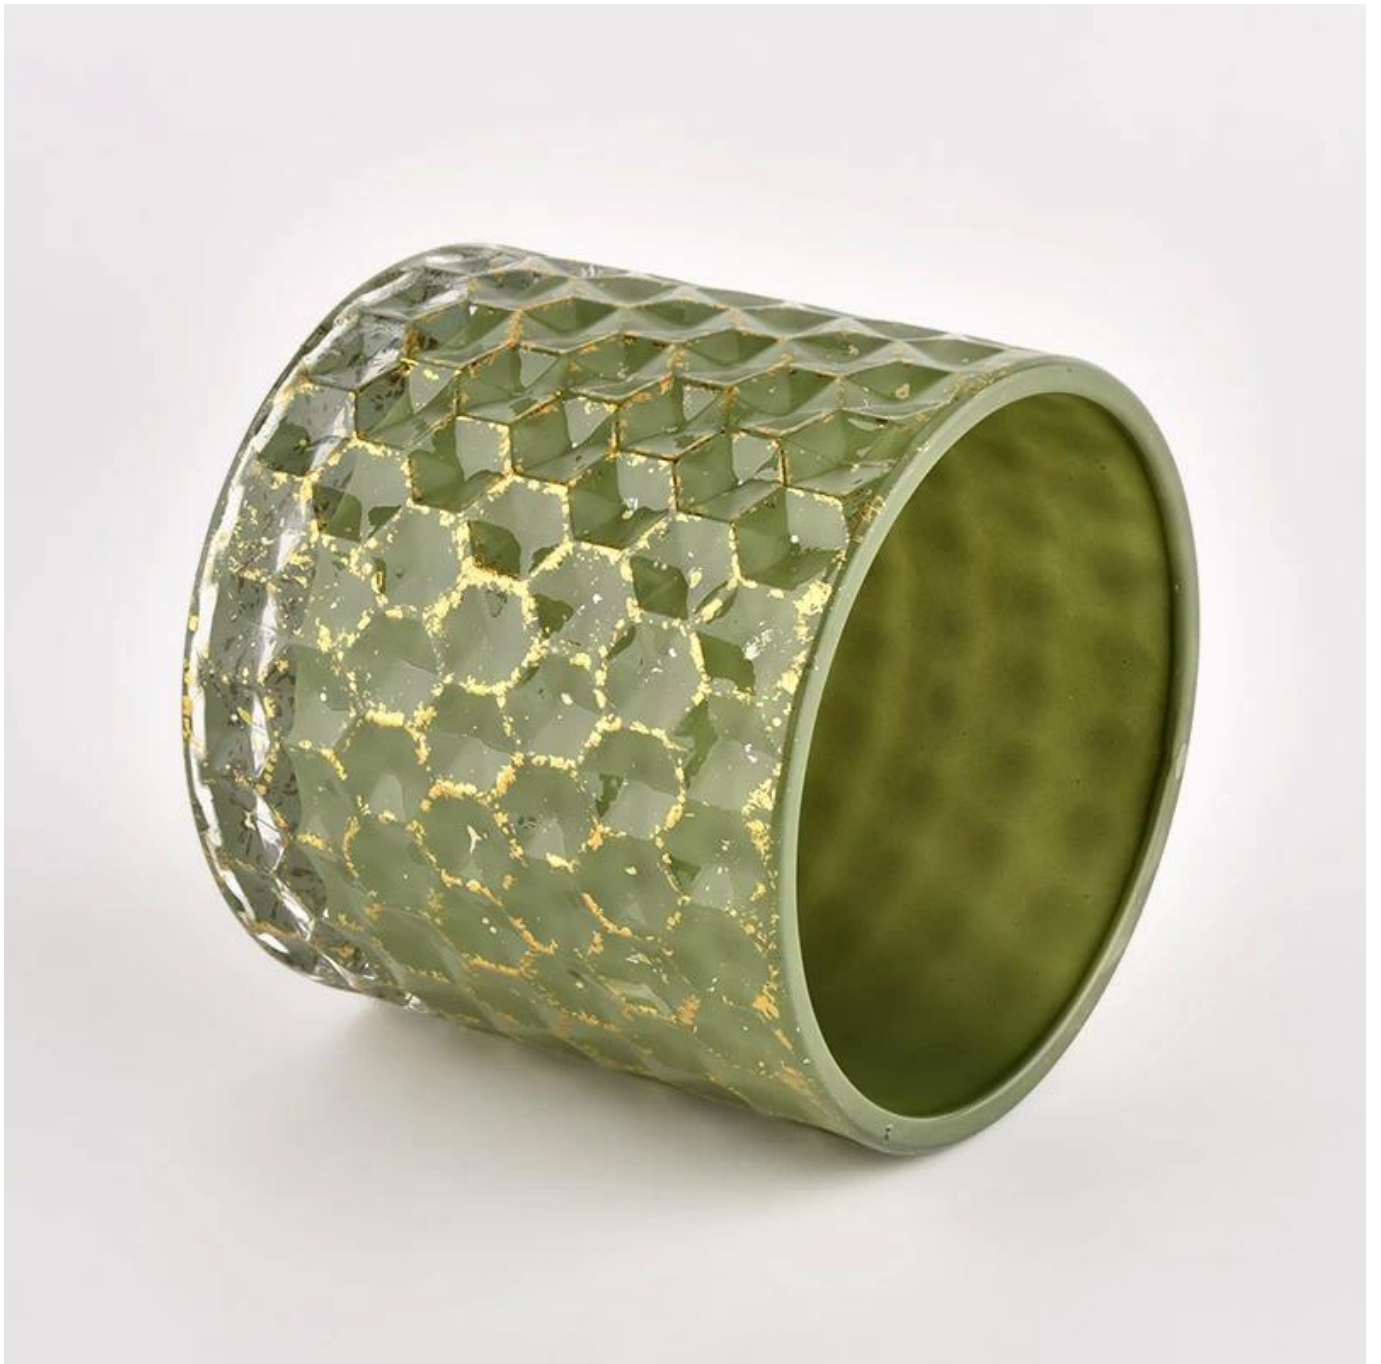

Måle	Varenr.:SGHL21112603 Øvre diameter: 99 mm Nederste diameter: 99mm Høyde: 90mm Kapasitet: 440ml Vekt: 525g
Pakking	Normal pakking, individuell gaveeske, PVC-boks, vindusboks, fargeboks, hvit boks, etc
Leveringstid	Innen 35 dager etter at prøven og bestillingen er bekreftet
Betalingstid	30% depositum av T/T på forhånd og balansen mot kopien av B/L
Forsendelse	Til sjøs, med fly, med Express og fraktagenten din er akseptabel
Bruksanledning	Hjemmeinnredning, Bryllupsdekorasjon, Bryllupsfavoritter, Dekorasjonsforbedring,