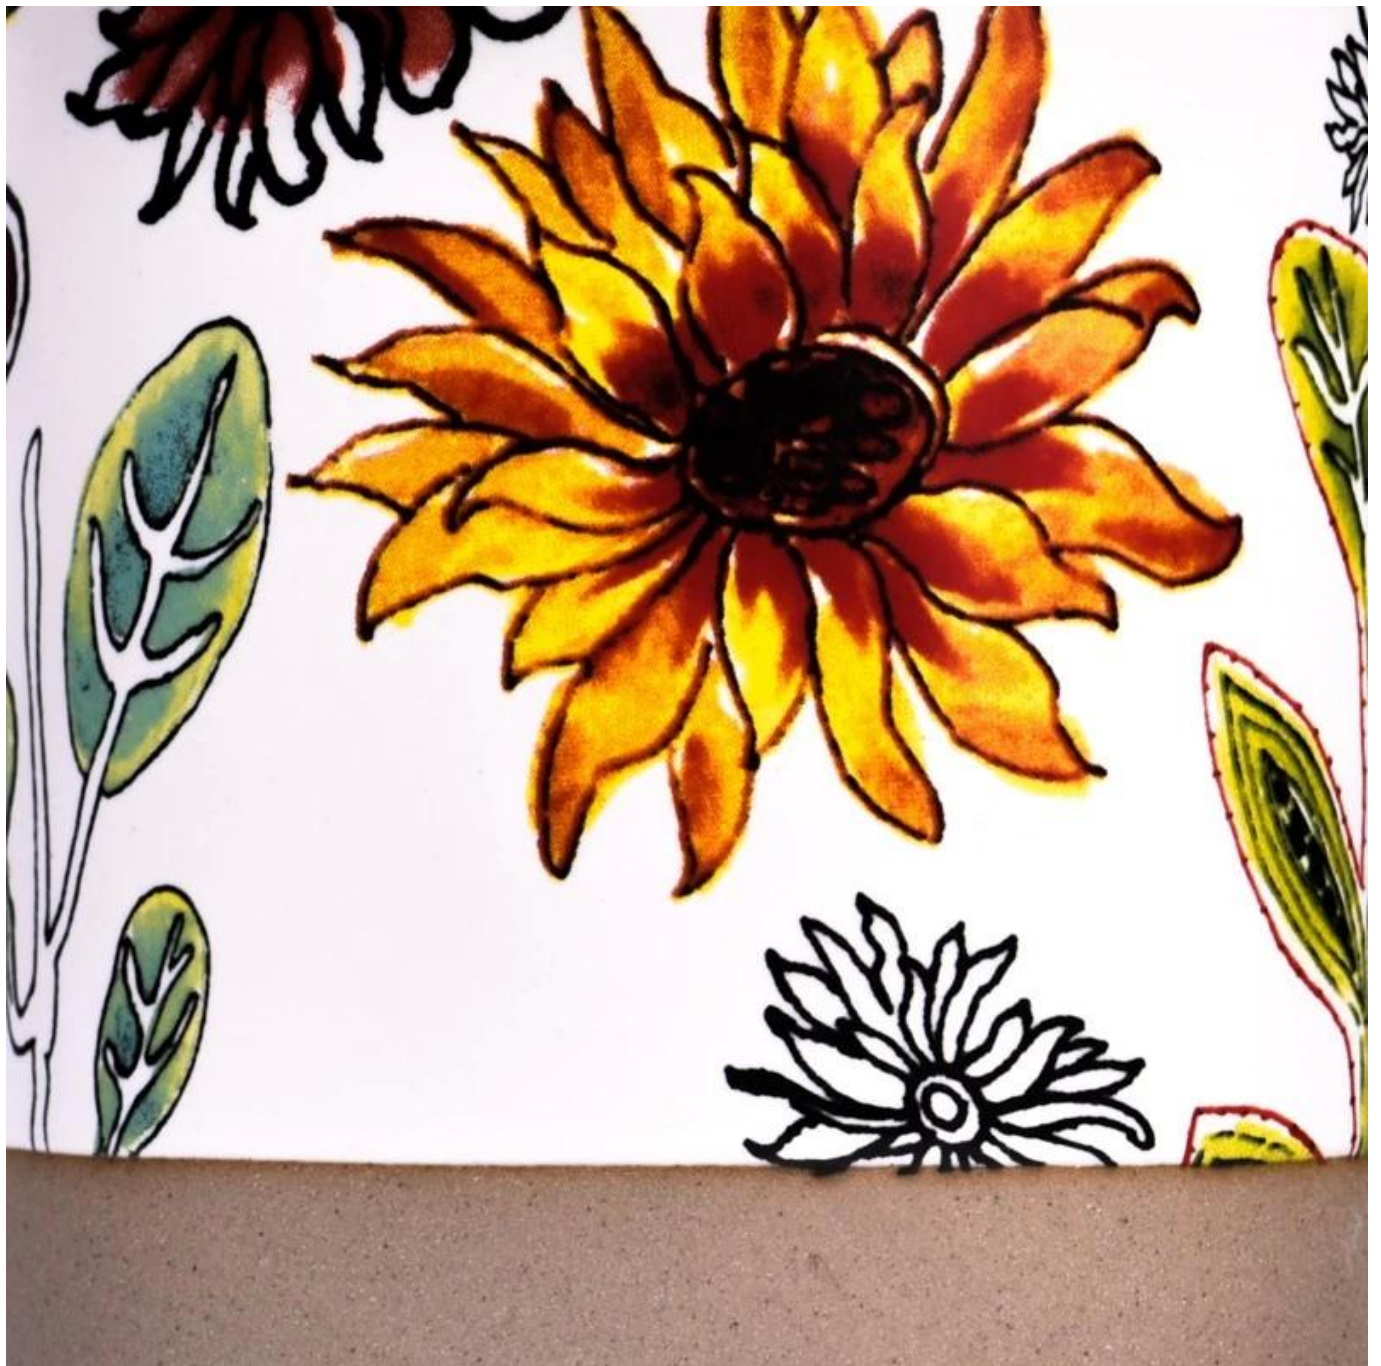

Applikasjon:

Dekorativ middag i baren eller baren

. Passer for familier, hoteller eller hager

. Spesiell elsker gave

. Enhver mulighet for dekorasjon