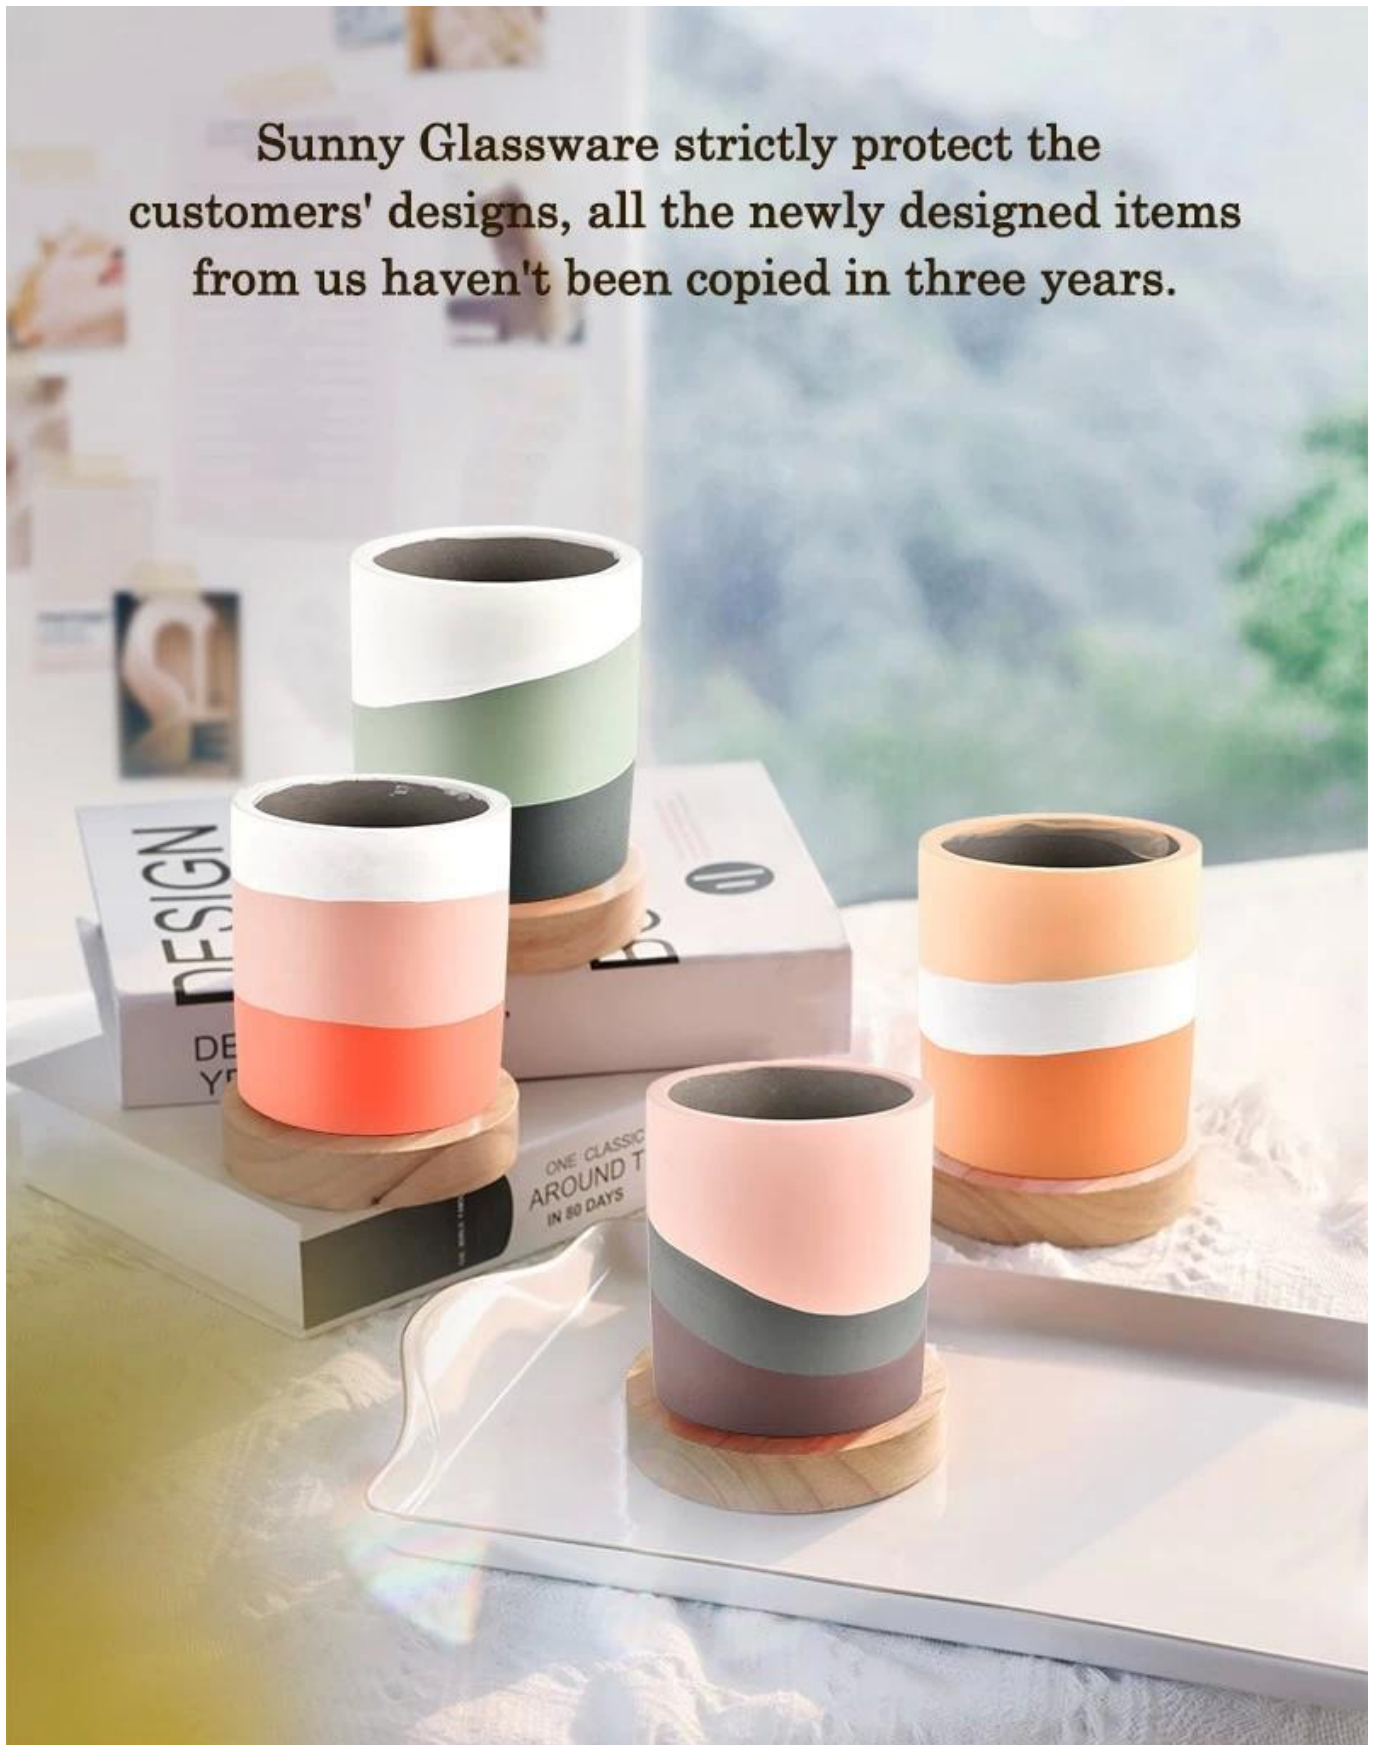

Moderne design håndlaget keramisk røkelsespinneholder for hjemmedekorasjon

Sunny Glassware strictly protect the customers' designs, all the newly designed items from us haven't been copied in three years.