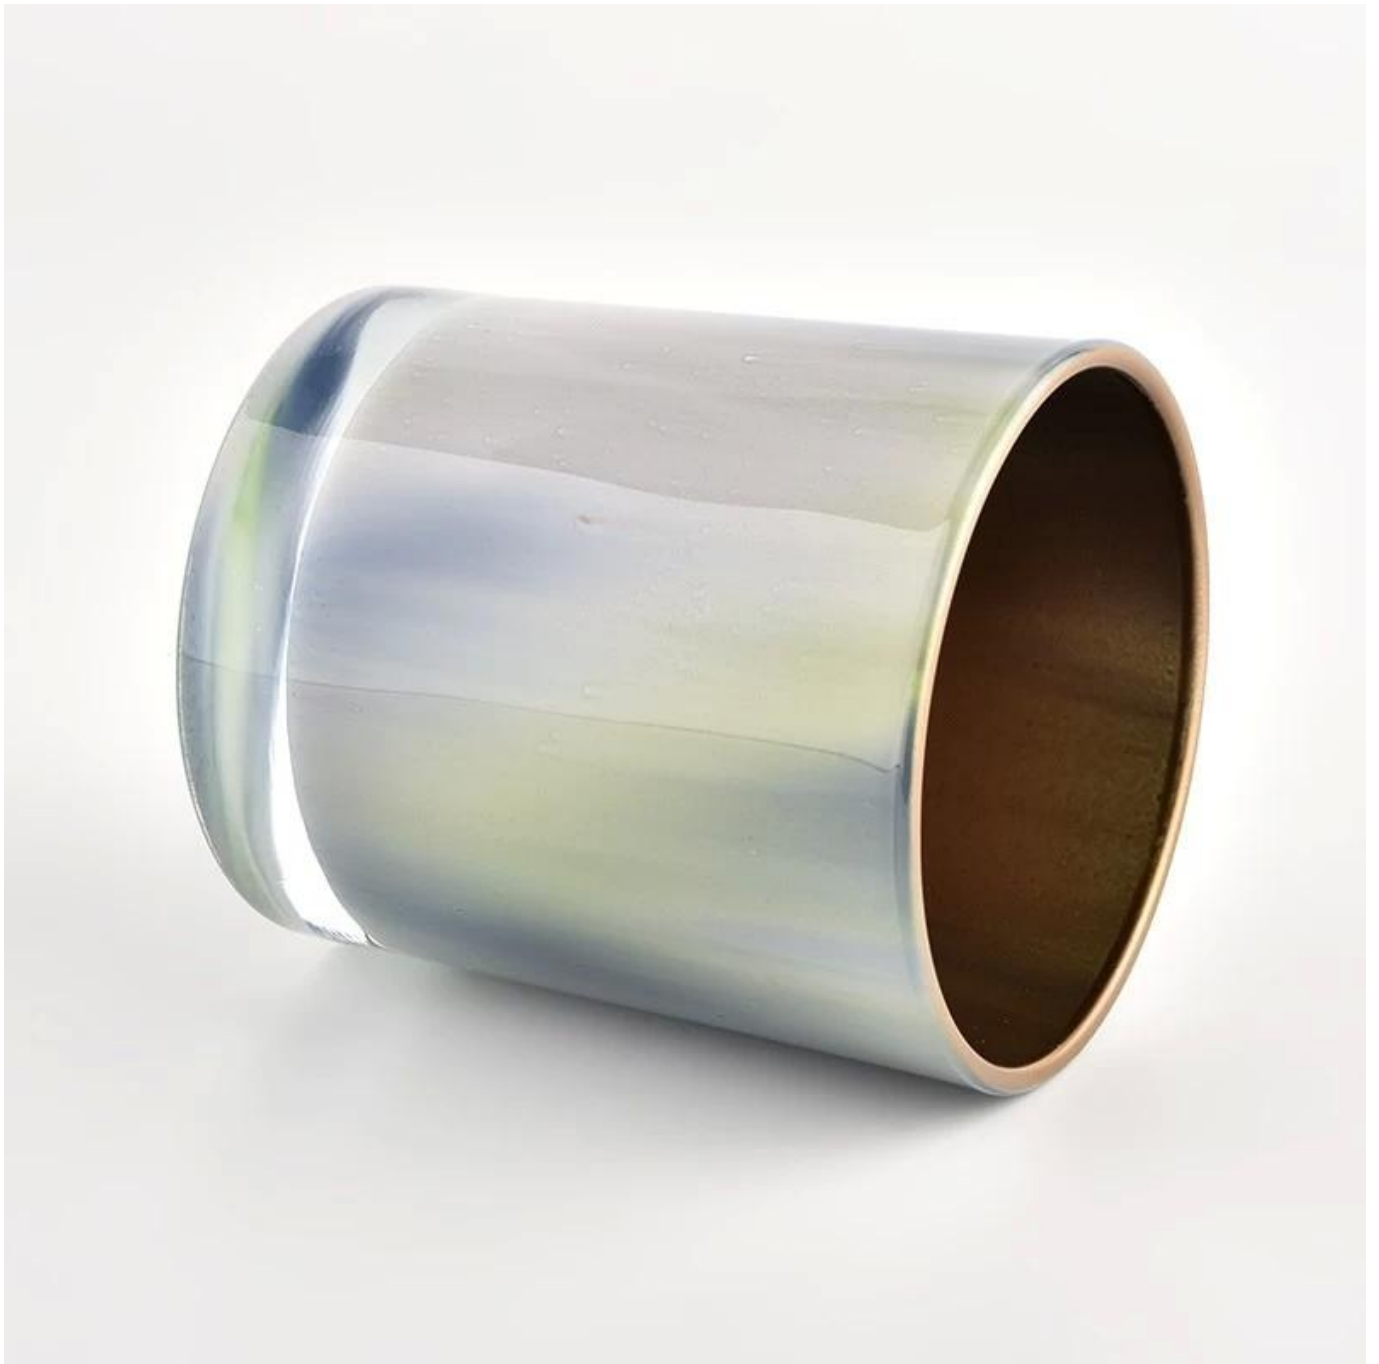

## produktbeskrivelse

<b>Produktnavn</b>	Nydesignet interiør spray gull <a href="#">stearinlyskrukke i glass</a> for hjemmeinnredning
<b>Prøvetid</b>	1. 5 dager hvis det er glassform og størrelse 2. 15 dager, hvis du trenger nye former og størrelser glass
<b>Måle</b>	Item Nei.:SGHL21121513 Toppdiameter: 80 mm Nederste diameter: 74 mm Høyde: 90mm Vekt: 290g Kapasitet: 300ml
<b>Pakking</b>	Normal pakking, individuell gaveeske, PVC-boks, vindusboks, fargeboks, hvit boks, etc
<b>Leveringstid</b>	Innen 35 dager etter at prøven og bestillingen er bekreftet
<b>Betalingstid</b>	30% depositum av T/T på forhånd og balansen mot kopien av B/L
<b>Forsendelse</b>	Til sjøs, med fly, med Express og fraktagenten din er akseptabel
<b>Bruksanledning</b>	Hjemmeinnredning, Bryllupsdekorasjon, Bryllupsfavoritter, Dekorasjonsforbedring,