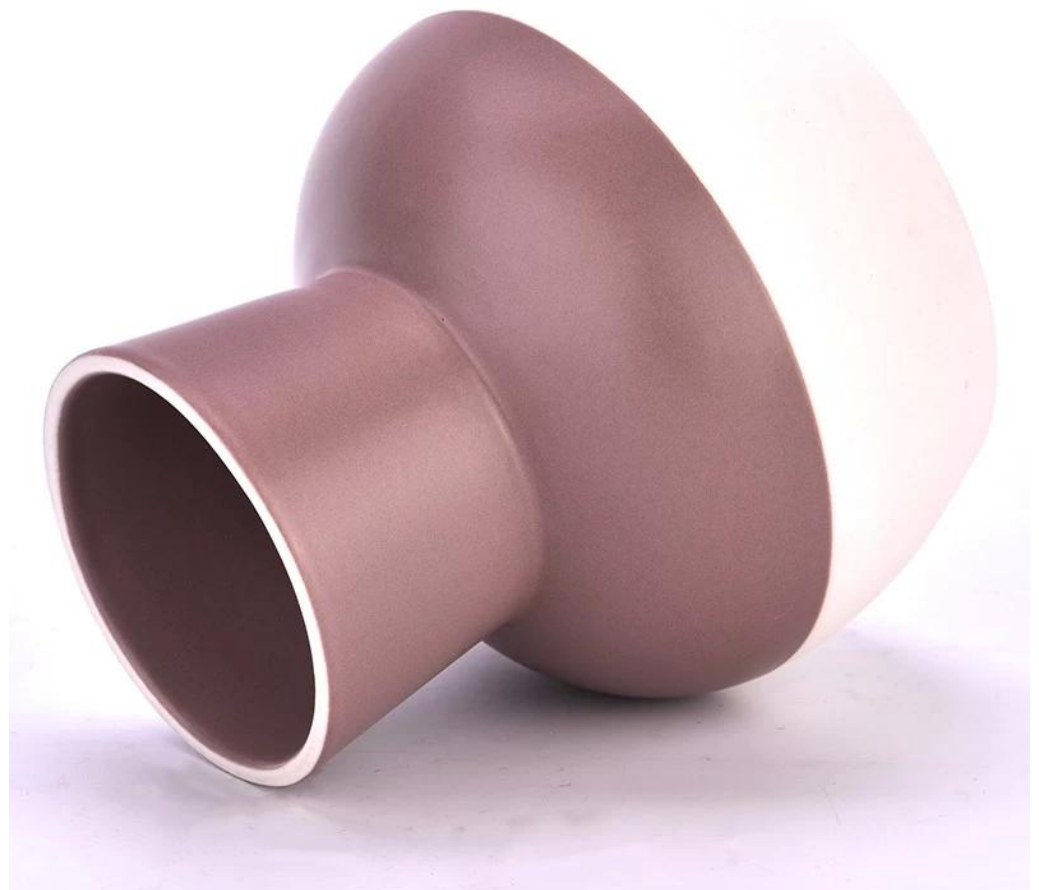

Stor fordel

Fokus på luksusdesign

Omtrent 80 % av leverandører av amerikanske parfymemerker

. AQL pluss 6 strenge, strenge QC-teststandarder

. Opprettholde kvalitet og prøve- og bulkprodukter

Varenr.: SGMK23092102
Toppdiameter: 74 mm
Nederste diameter: 54 mm
Høyde: 94mm
Maks diameter: 93 mm
Vekt: 243g
Kapasitet: 260ml
MOQ: 3000 STK per design

Vi oversetter dine ideer til kreativ krydderprodukter, selger vi deg selv på det lokale markedet.