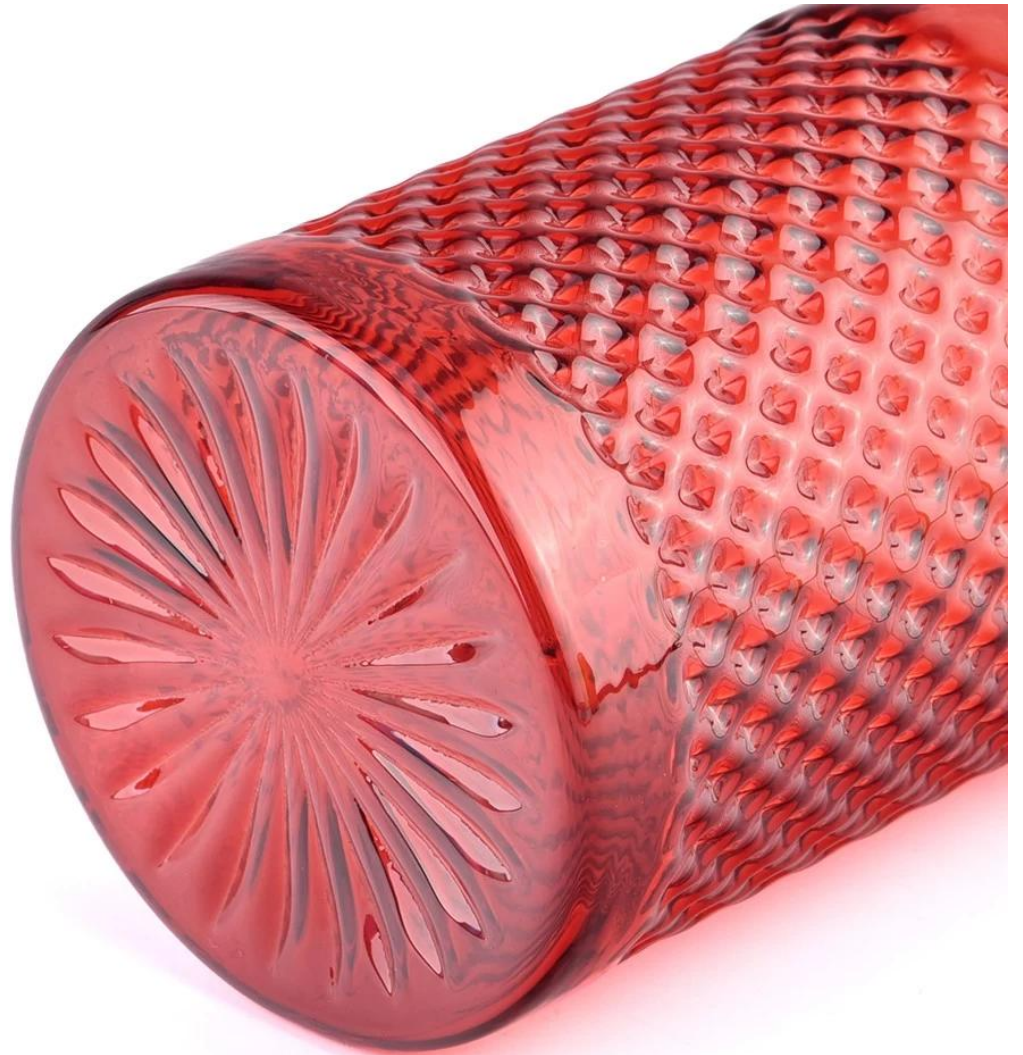

glasskar med knapt synlig lyte.

produktbeskrivelse

produktnavn	Røde stearinlysglass for feriedekorasjon Tomme stearinlyskar av glass
Prøvetid	1. 5 dager hvis det er glassform og størrelse 2. 15 dager, hvis du trenger nye former og størrelser glass
Pakking	Normal pakking, individuell gaveeske, PVC-boks, vindusboks, fargeboks, hvit boks, etc
Leveringstid	Innen 35 dager etter at prøven og bestillingen er bekreftet
Betalingstid	30% innskudd av T/T på forhånd og balansen mot kopien av B/L
Forsendelse	Til sjøs, med fly, med Express og fraktagenten din er akseptabel
Bruksanledning	Hjemmeinnredning, Bryllupsdekorasjon, Bryllupsfavoritter, Dekorasjonsforbedring,

Enten du ønsker å skape en intim kveldsstemning eller et dramatisk bakteppe for et temabegivenhet, dette [Lysglass i glass](#) er ditt beste valg.

[Lysglass i glass](#) kan plasseres i henhold til behovet for forskjellige antall stearinlys, ved å justere lysstyrken og lyseffekten til lysestaken, for å skape en varm og romantisk ferieatmosfære.

[stearinlyskrukke i glass](#) har en ren og balansert form for en mer moderne stilbeholder som passer til et bredt utvalg av merkevarestiler.

Bredt bruksområde

WIDE RANGE OF APPLICATION

Suitable for: home life/coffee shop/restaurant/wedding/party/Christmas etc