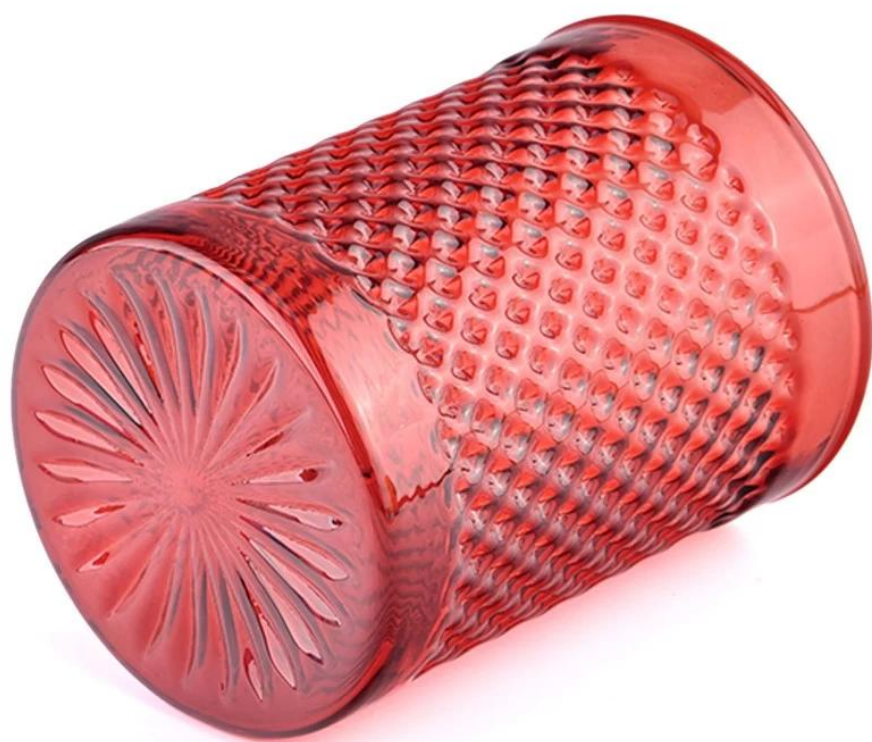

glasskar med knapt synlig lyte.

produktbeskrivelse

produktnavn	Røde stearinlysglass for feriedekorasjon Tomme stearinlyskar av glass
Prøvetid	1. 5 dager hvis det er glassform og størrelse 2. 15 dager, hvis du trenger nye former og størrelser glass
Pakking	Normal pakking, individuell gaveeske, PVC-boks, vindusboks, fargeboks, hvit boks, etc
Leveringstid	Innen 35 dager etter at prøven og bestillingen er bekreftet
Betalingstid	30% innskudd av T/T på forhånd og balansen mot kopien av B/L
Forsendelse	Til sjøs, med fly, med Express og fraktagenten din er akseptabel
Bruksanledning	Hjemmeinnredning, Bryllupsdekorasjon, Bryllupsfavoritter, Dekorasjonsforbedring,

Enten du ønsker å skape en intim kveldsstemning eller et dramatisk bakteppe for et temabegivenhet, dette [Lysglass i glass](#) er ditt beste valg.

[Lysglass i glass](#) kan plasseres i henhold til behovet for forskjellige antall stearinlys, ved å justere lysstyrken og lyseffekten til lysestaken, for å skape en varm og romantisk ferieatmosfære.

[stearinlyskrukke i glass](#) har en ren og balansert form for en mer moderne stilbeholder som passer til et bredt utvalg av merkevarestiler.

Bredt bruksområde

WIDE RANGE OF APPLICATION

Suitable for: home life/coffee shop/restaurant/wedding/party/Christmas etc