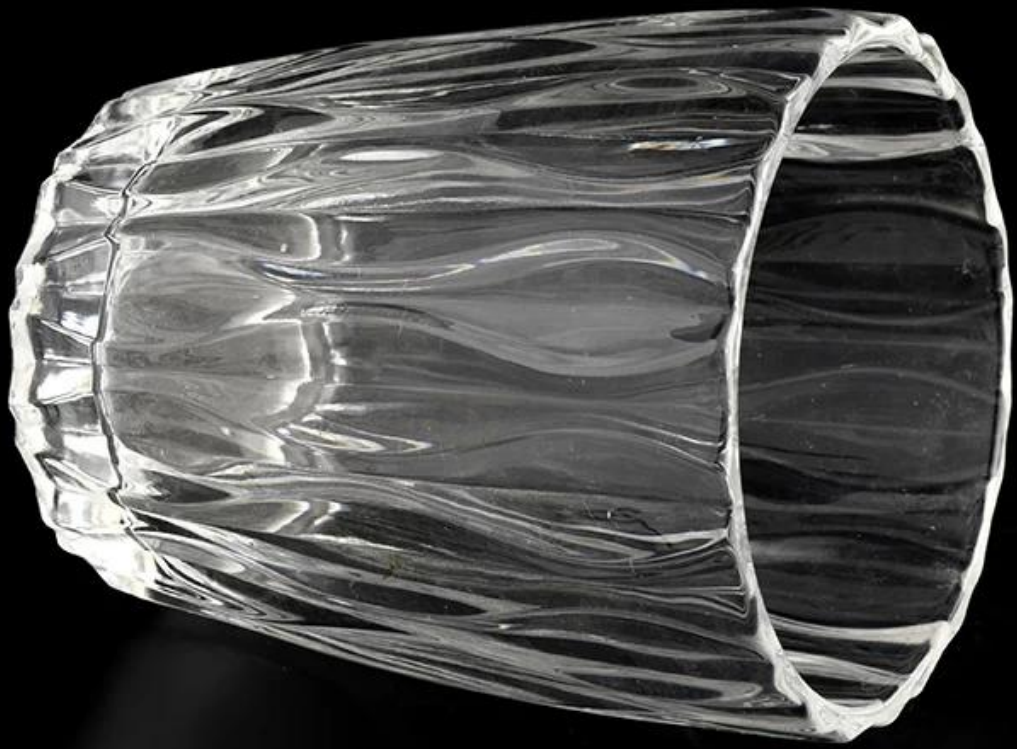

Unike stearinlysglass i klart glass 8 oz lysestaker i glass

Hvorfor velge [Sunny Glass](#)

- Største dedikasjon til design, aldri kompresjon på kvalitet
- [Sunny Glass](#) Beskytt kundenes design strengt, alle de nydesignede elementene fra oss har ikke blitt kopiert på tre år.
- Produktkvalitet er hovedfokuset i Sunny Glass. [Sunny Glass](#) en gang revet 80.000 stk glasskar med knapt synlig lyte.

Award-winning team of designers has won the trust of many upscale brands like NEST Fragrance. The talented design team is unmatched in China.

produktbeskrivelse

Produktnavn	8 oz matt glasskrukke for stearinlys engros
Prøvetid	1. 5 dager hvis det er glassform og størrelse 2. 15 dager, hvis du trenger nye former og størrelser glass
Måle	Varenr.:SGYH22022309 Toppdiameter: 82 mm Nederste diameter: 63 mm Høyde: 99,6 mm Vekt: 329g Kapasitet: 310ml MOQ: 3000 stykker
Pakking	Normal pakking, individuell gaveeske, PVC-boks, vindusboks, fargeboks, hvit boks, etc
Leveringstid	Innen 35 dager etter at prøven og bestillingen er bekreftet
Betalingstid	30% depositum av T/T på forhånd og balansen mot kopien av B/L
Forsendelse	Til sjøs, med fly, med Express og fraktagenten din er akseptabel
Bruksanledning	Hjemmeinnredning, Bryllupsdekorasjon, Bryllupsfavoritter, Dekorasjonsforbedring,