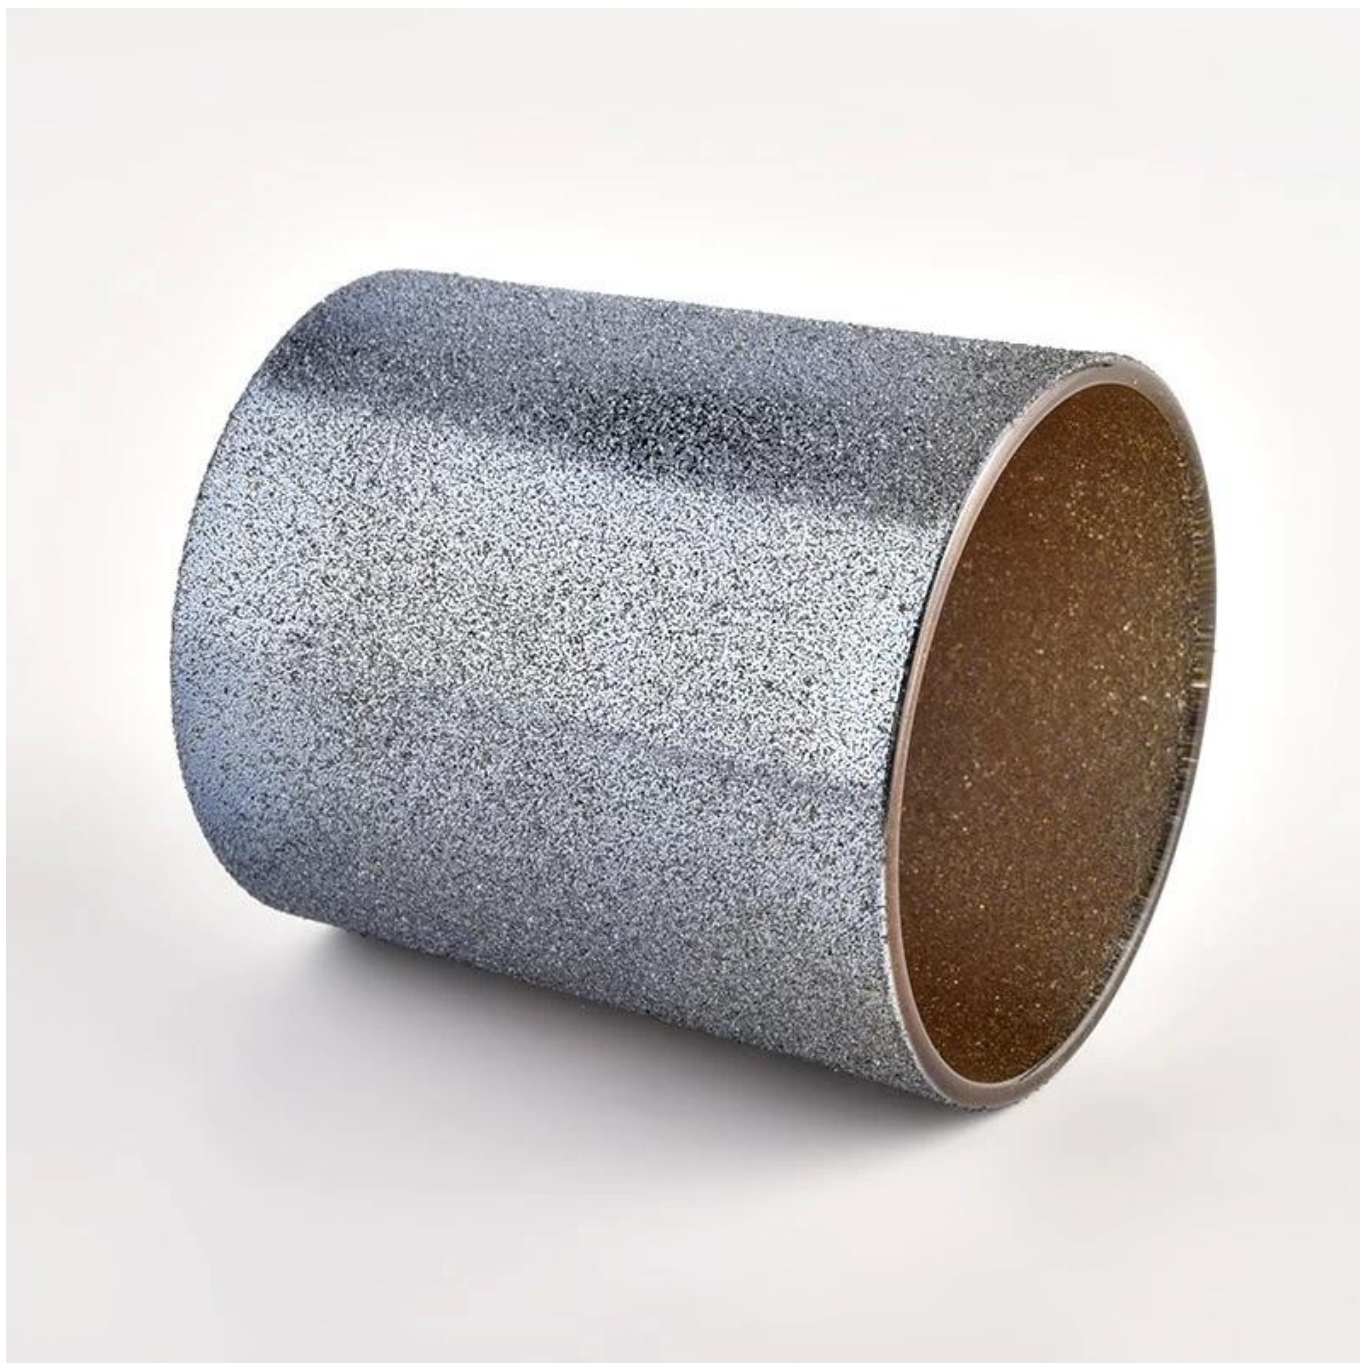

Elegant, retro glasskrukkestil og duftlys brukes til hjemmet, SPA, fester eller spesielle anledninger som bryllup, romantisk valentin, yogatid og jubileer.