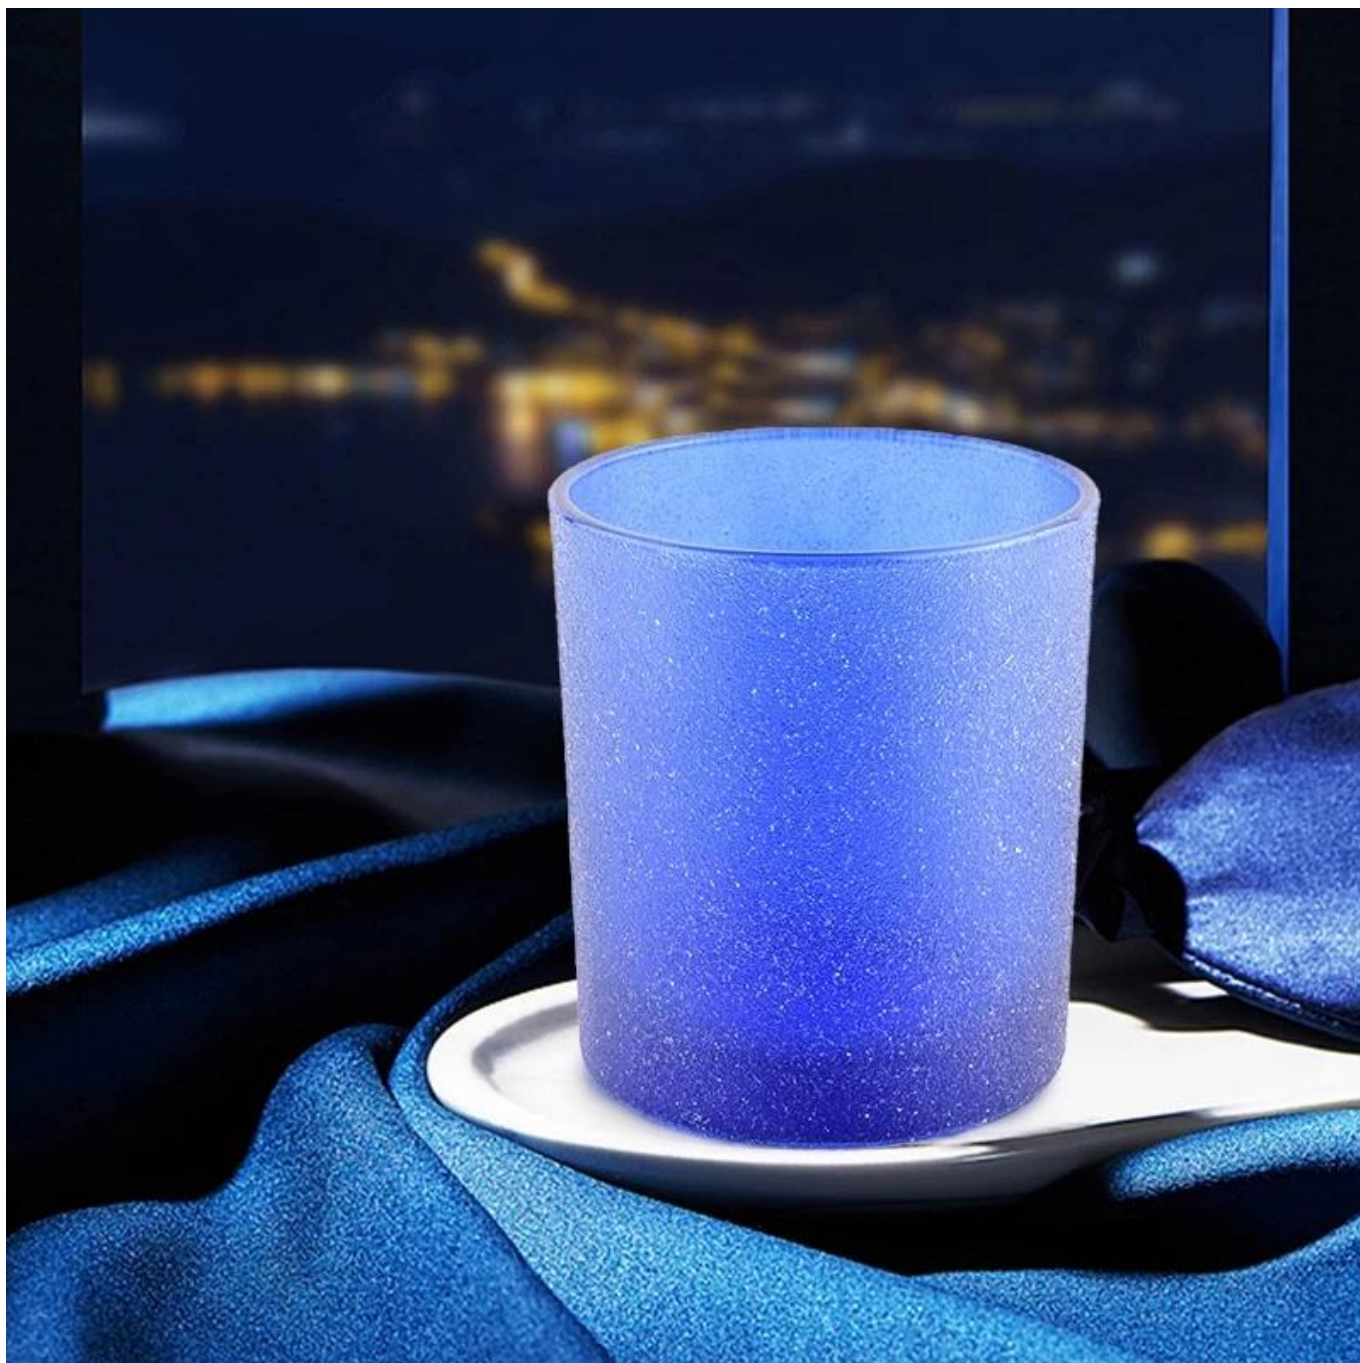

## produktbeskrivelse

---

<b>Produktnavn</b>	Engros luksus tilpasset tom blå lysestake <a href="#">Glass stearinlys Krukker</a>
<b>Prøvetid</b>	1. 5 dager hvis det er glassform og størrelse 2. 15 dager, hvis du trenger nye former og størrelser glass
<b>Måle</b>	Varenr.:SGHL21121519 Toppdiameter: 80 mm Nederste diameter: 74 mm Høyde: 90mm Vekt: 290g Kapasitet: 300ml
<b>Pakking</b>	Normal pakking, individuell gaveeske, PVC-boks, vindusboks, fargeboks, hvit boks, etc
<b>Leveringstid</b>	Innen 35 dager etter at prøven og bestillingen er bekreftet
<b>Betalingstid</b>	30% depositum av T/T på forhånd og balansen mot kopien av B/L
<b>Forsendelse</b>	Til sjøs, med fly, med Express og fraktagenten din er akseptabel
<b>Bruksanledning</b>	Hjemmeinnredning, Bryllupsdekorasjon, Bryllupsfavoritter, Dekorasjonsforbedring,

De [stearinlys glass i glass](#) tenn lyset, når flammen lyser, blinker de vakre fargetonene. Unik frostet glasskrukke for stearinlys, til eget bruk eller for forretninger, er et fantastisk valg. Etter at stearinlyset er borte, kan krukken også brukes til å oppbevare håndverksprosjekter og andre småting.