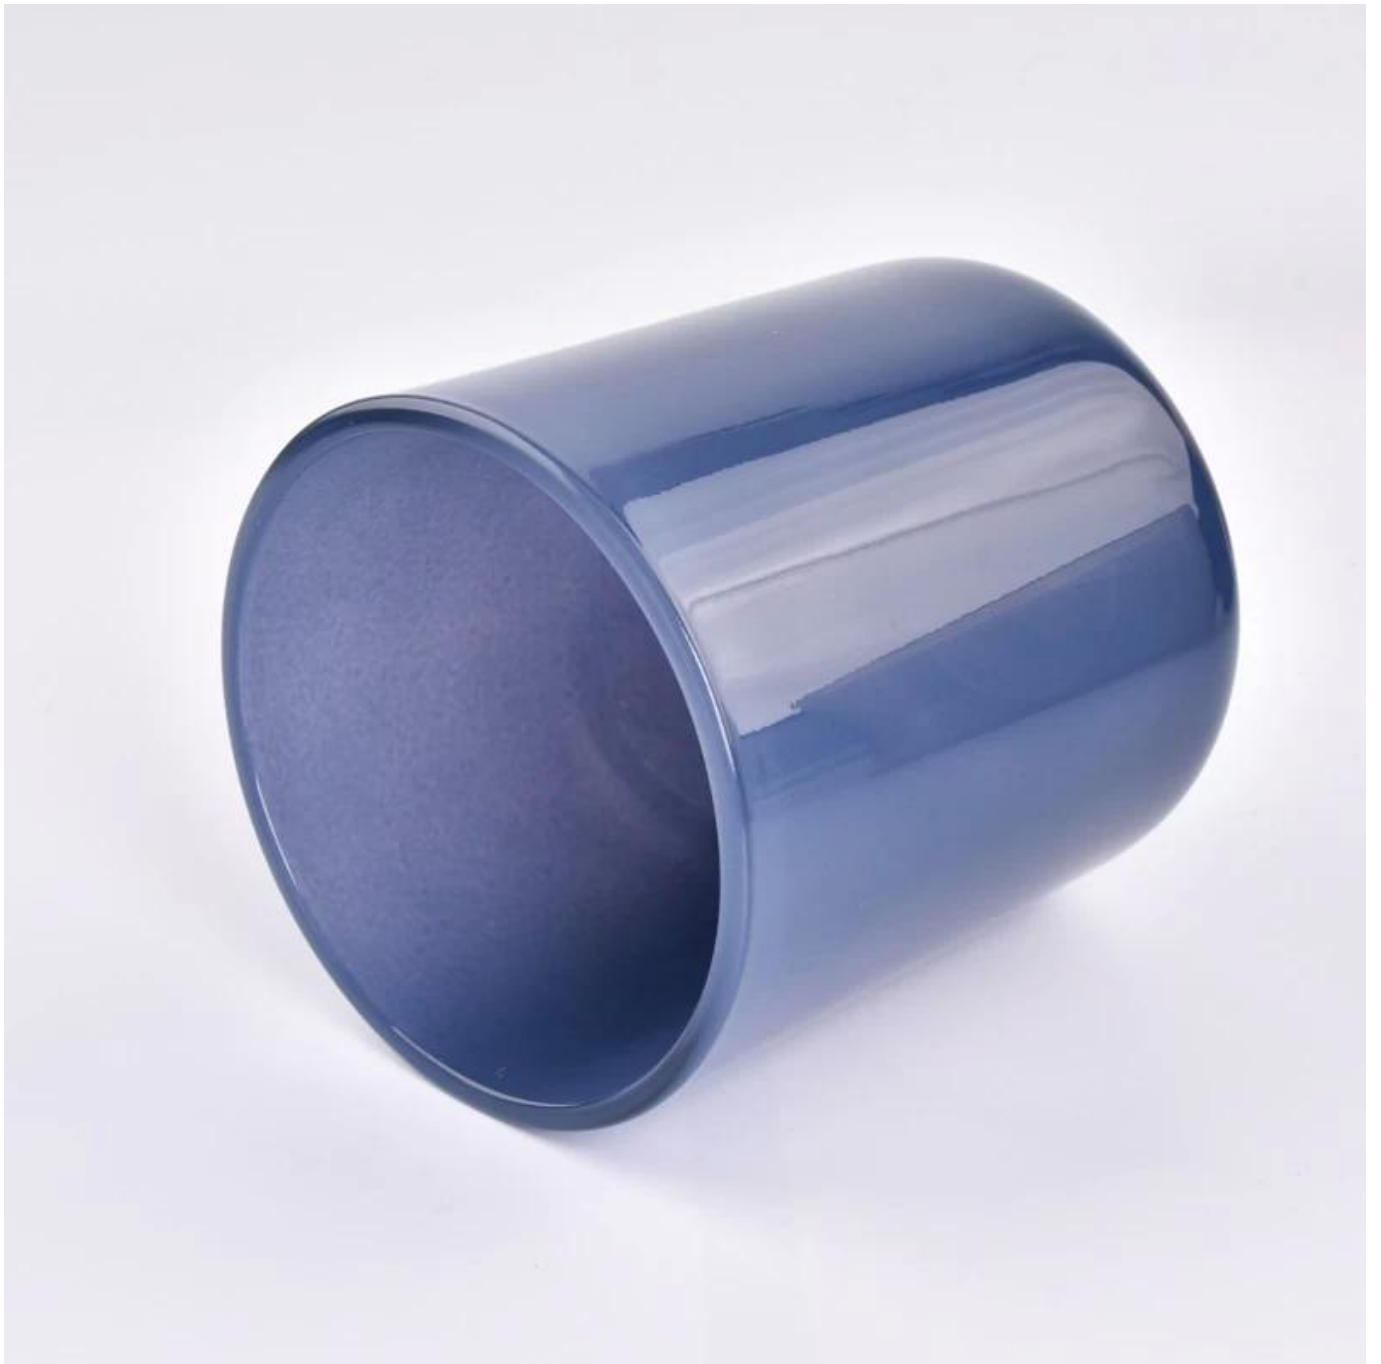

## produktbeskrivelse

<b>Produktnavn</b>	<b>Hot Sale 15oz glass stearinlys kar</b>
<b>Prøvetid</b>	1. 5 dager hvis det er glassform og størrelse 2. 15 dager, hvis du trenger nye former og størrelser glass
<b>Måle</b>	Varenr: SGHY23101102 Toppdiameter: 95 mm Bunndiameter: 90 mm Høyde: 109 mm Vekt: 485 g Kapasitet: 508 ml MOQ: 3000 stykker
<b>Pakking</b>	Normal pakking, individuell gaveeske, PVC-boks, vindusboks, fargeboks, hvit boks, etc
<b>Leveringstid</b>	Innen 35 dager etter at prøven og bestillingen er bekreftet
<b>Betalingstid</b>	30% depositum av T/T på forhånd og balansen mot kopien av B/L
<b>Forsendelse</b>	Til sjøs, med fly, med Express og fraktagenten din er akseptabel
<b>Bruksanledning</b>	Hjemmeinnredning, Bryllupsdekorasjon, Bryllupsfavoritter, Dekorasjonsforbedring,

een pure and fresh  
ry style to live in

**CEN**

COVERING  
COMMUTE

De

Denne klassiske klar **stearinlyskrukke i glass** er et godt valg for avanserte aromaterapilys. Den er veldig allsidig for bruk rundt et hjem, restaurant eller detaljhandel som glass, vannkopp eller som pynt til hjemmet.

Gjennomsiktig **lysestake** laget av tykt blyfritt glass, for å oppnå jevnt utseende, god slitestyrke, korrosjonsbestandighet, lang levetid. De er også perfekte lysglass for å lage lys.

Disse allsidige **stearinlyskrukke i glass** kan brukes på mange forskjellige måter, som bryllup, hjemmedekorasjoner, utendørs festdekorasjoner, restauranter, romantiske vibber, DIY-dekorasjoner, bursdager og mer. Den fungerer også bra ved strømbrudd.