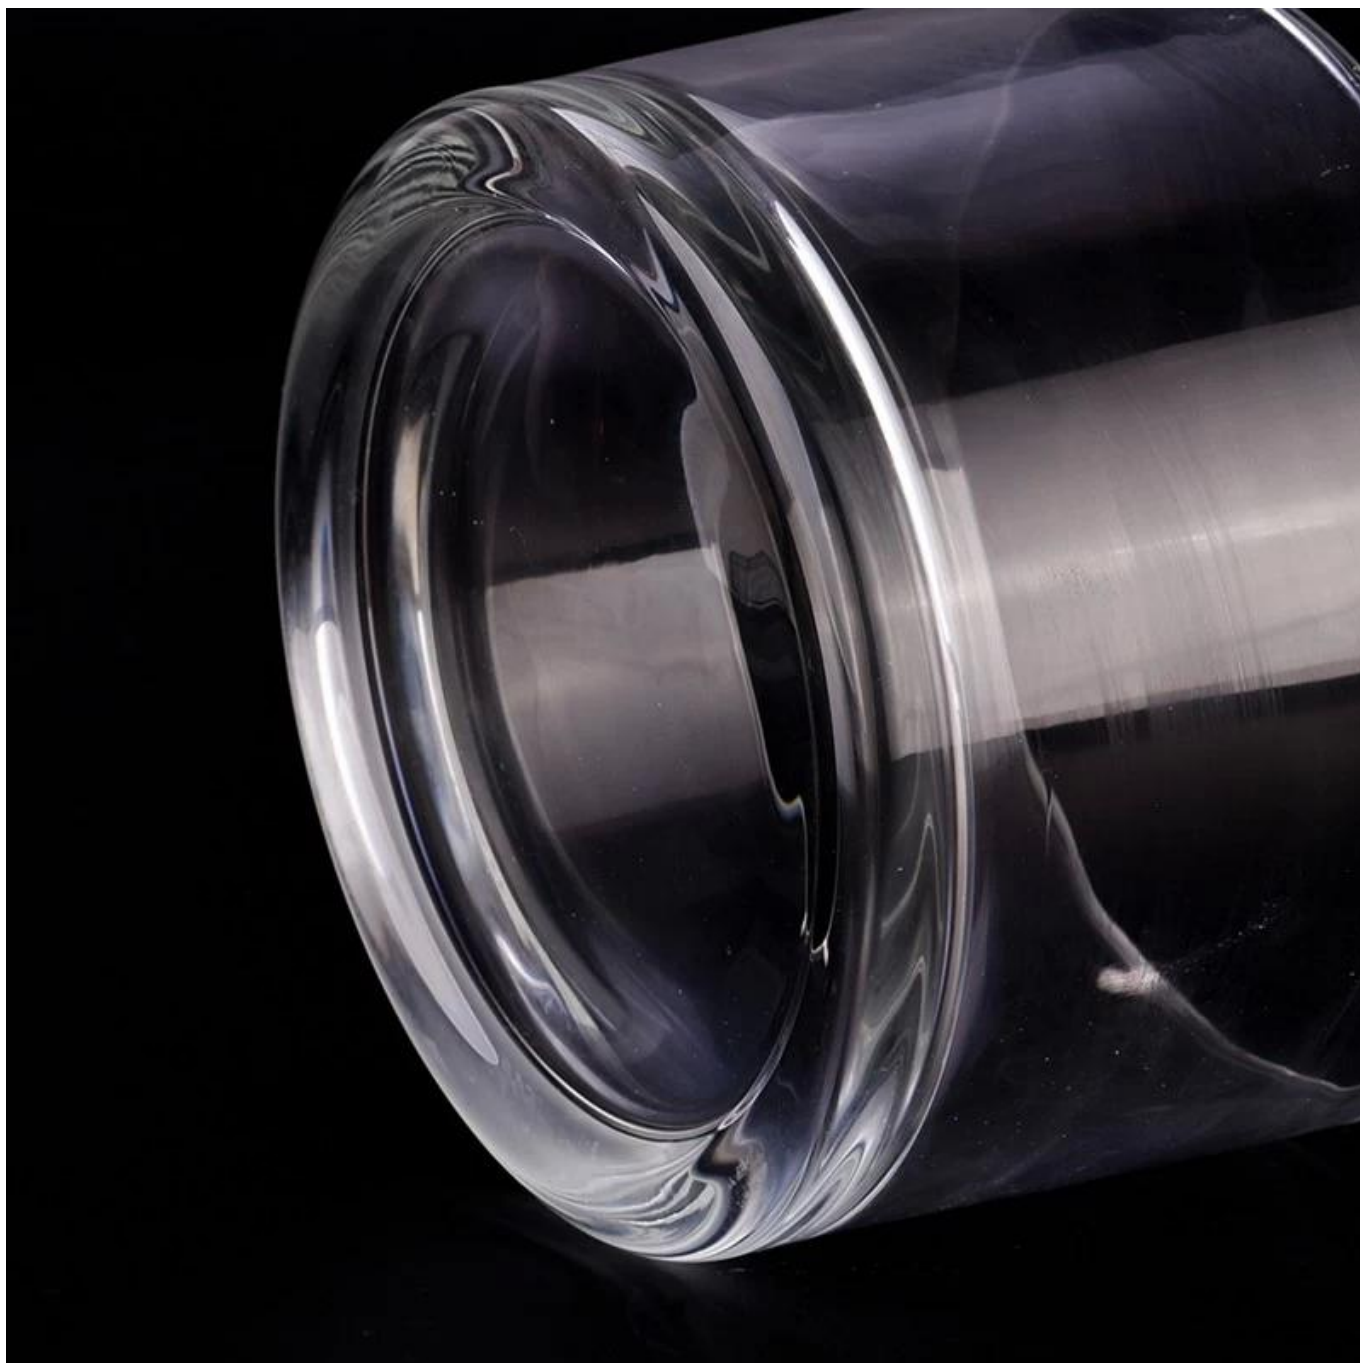

- Produktkvalitet er hovedfokuset i [Sunny Glass Sunny Glass](#) en gang revet 80.000 stk glasskar med knapt synlig lyte.

## produktbeskrivelse

<b>Produktnavn</b>	Engros store 3 veker <a href="#">stearinlyskrukke i glass</a> for hjemmeinnredning
<b>Prøvetid</b>	1. 5 dager hvis det er glassform og størrelse 2. 15 dager, hvis du trenger nye former og størrelser glass
<b>Måle</b>	<b>Varenr.:</b> SGKY23091101 <b>Øverste dia:</b> 149 mm <b>Nederste dia:</b> 144 mm <b>Høyde:</b> 98 mm <b>Vekt:</b> 997 g <b>Kapasitet:</b> 1160 ml
<b>Pakking</b>	Normal pakking, individuell gaveeske, PVC-boks, vindusboks, fargeboks, hvit boks, etc
<b>Leveringstid</b>	Innen 35 dager etter at prøven og bestillingen er bekreftet
<b>Betalingstid</b>	30% depositum av T/T på forhånd og balansen mot kopien av B/L
<b>Forsendelse</b>	Til sjøs, med fly, med Express og fraktagenten din er akseptabel
<b>Bruksanledning</b>	Hjemmeinnredning, Bryllupsdekorasjon, Bryllupsfavoritter, Dekorasjonsforbedring,

Dette stearinlyskrukke i glass er laget av fint glass og har blitt nøye behandlet og dekorert for å gjøre utseendet glatt og gjennomsiktig, noe som gir folk en følelse av høy tekstur og raffinement.

**stearinlyskrukke i glass** kan plasseres i henhold til behovet for forskjellige antall stearinlys, ved å justere lysstyrken og lyseffekten til lysestaken, for å skape en varm og romantisk ferieatmosfære.