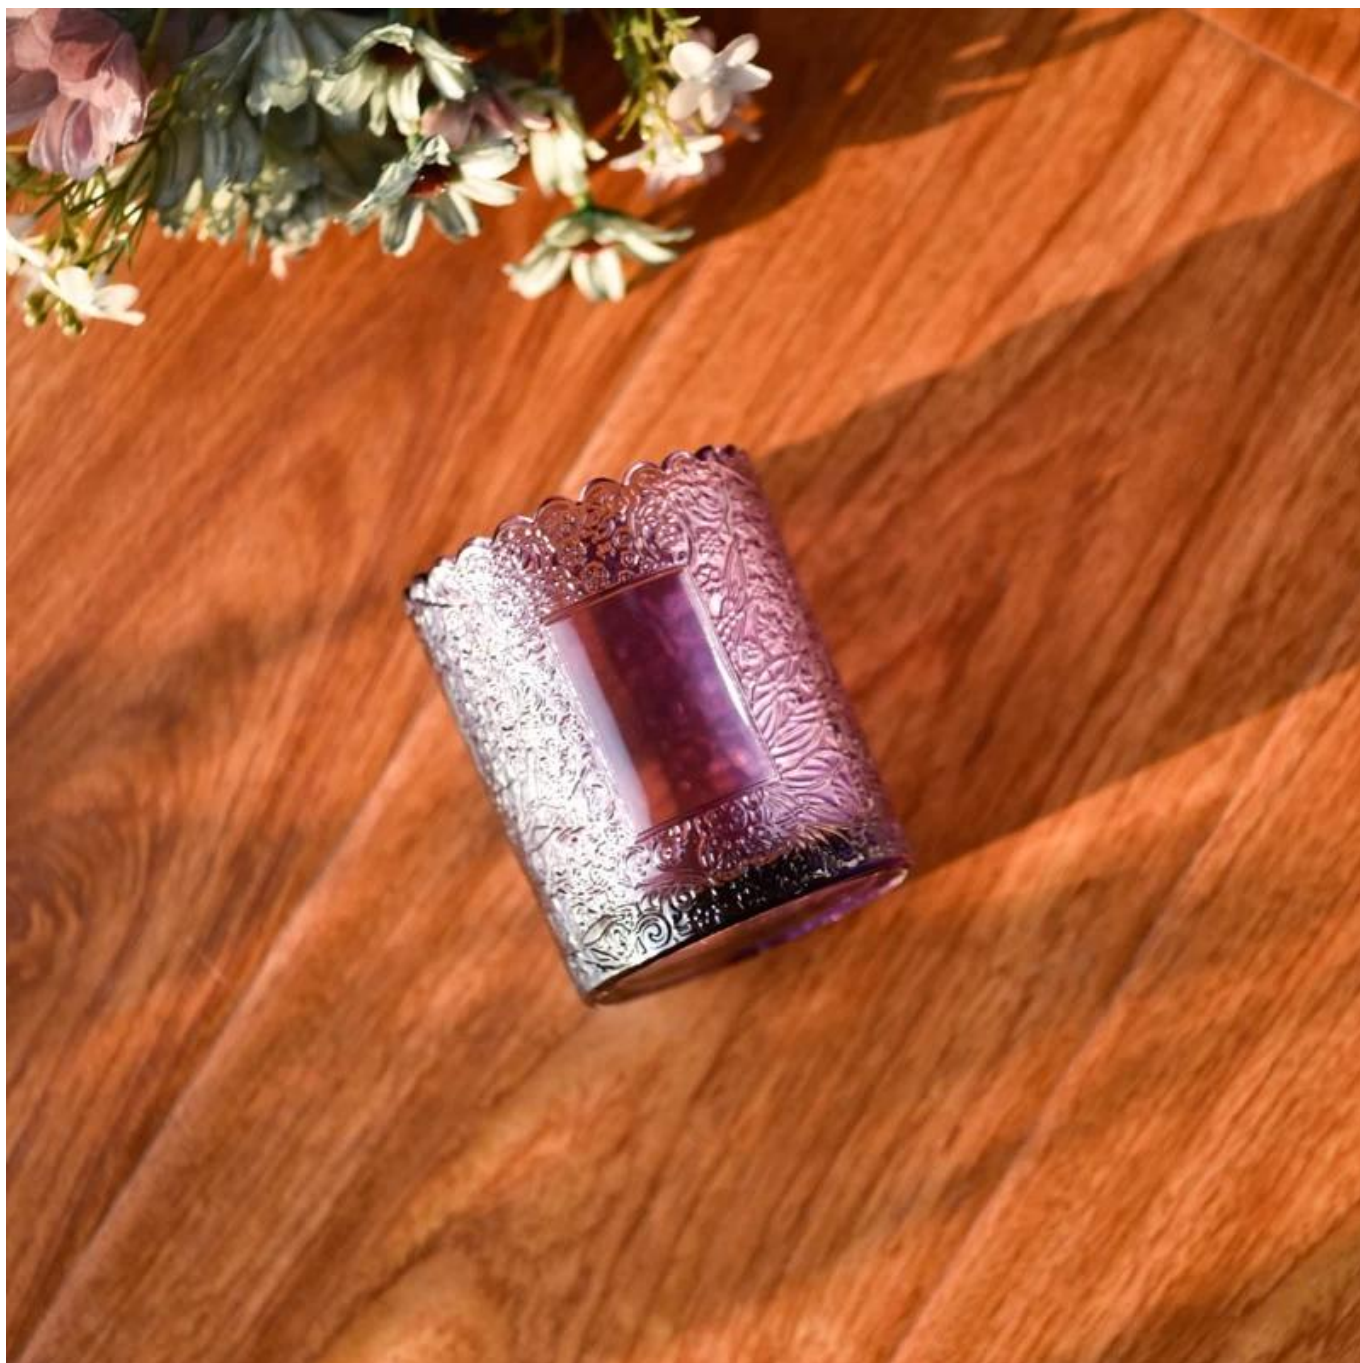

Bredt bruksområde