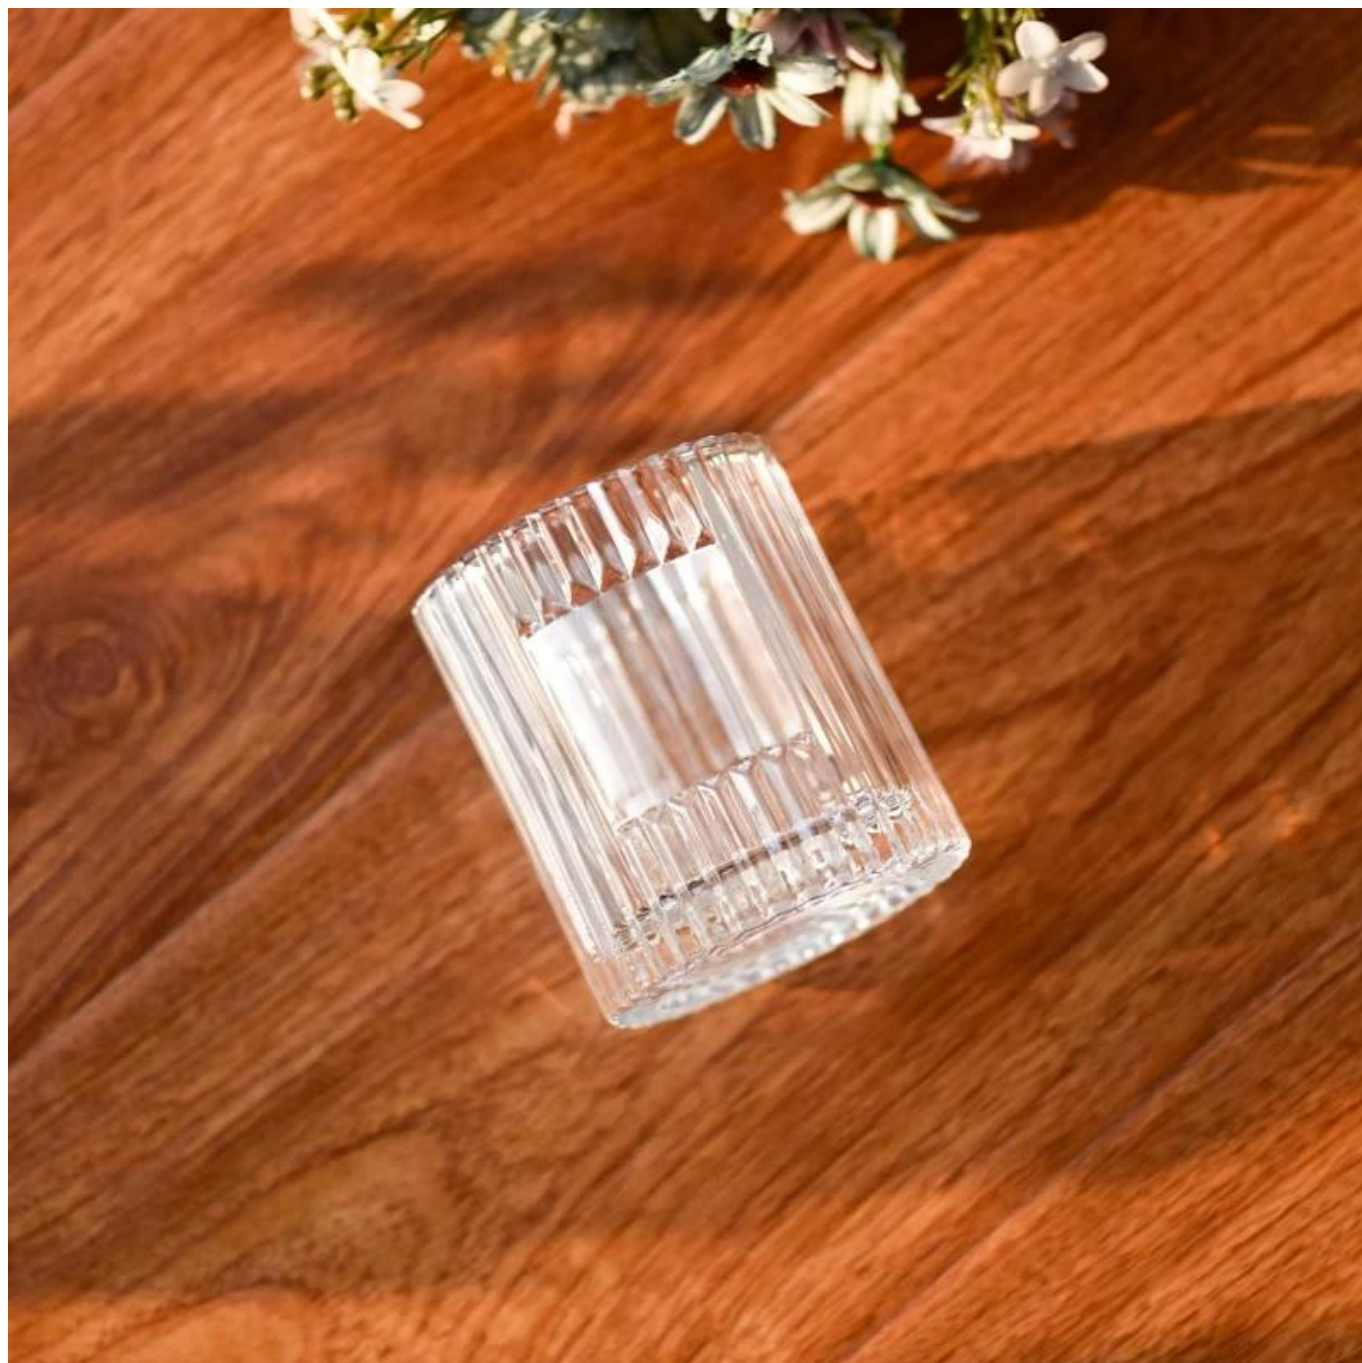

Bredt bruksområde