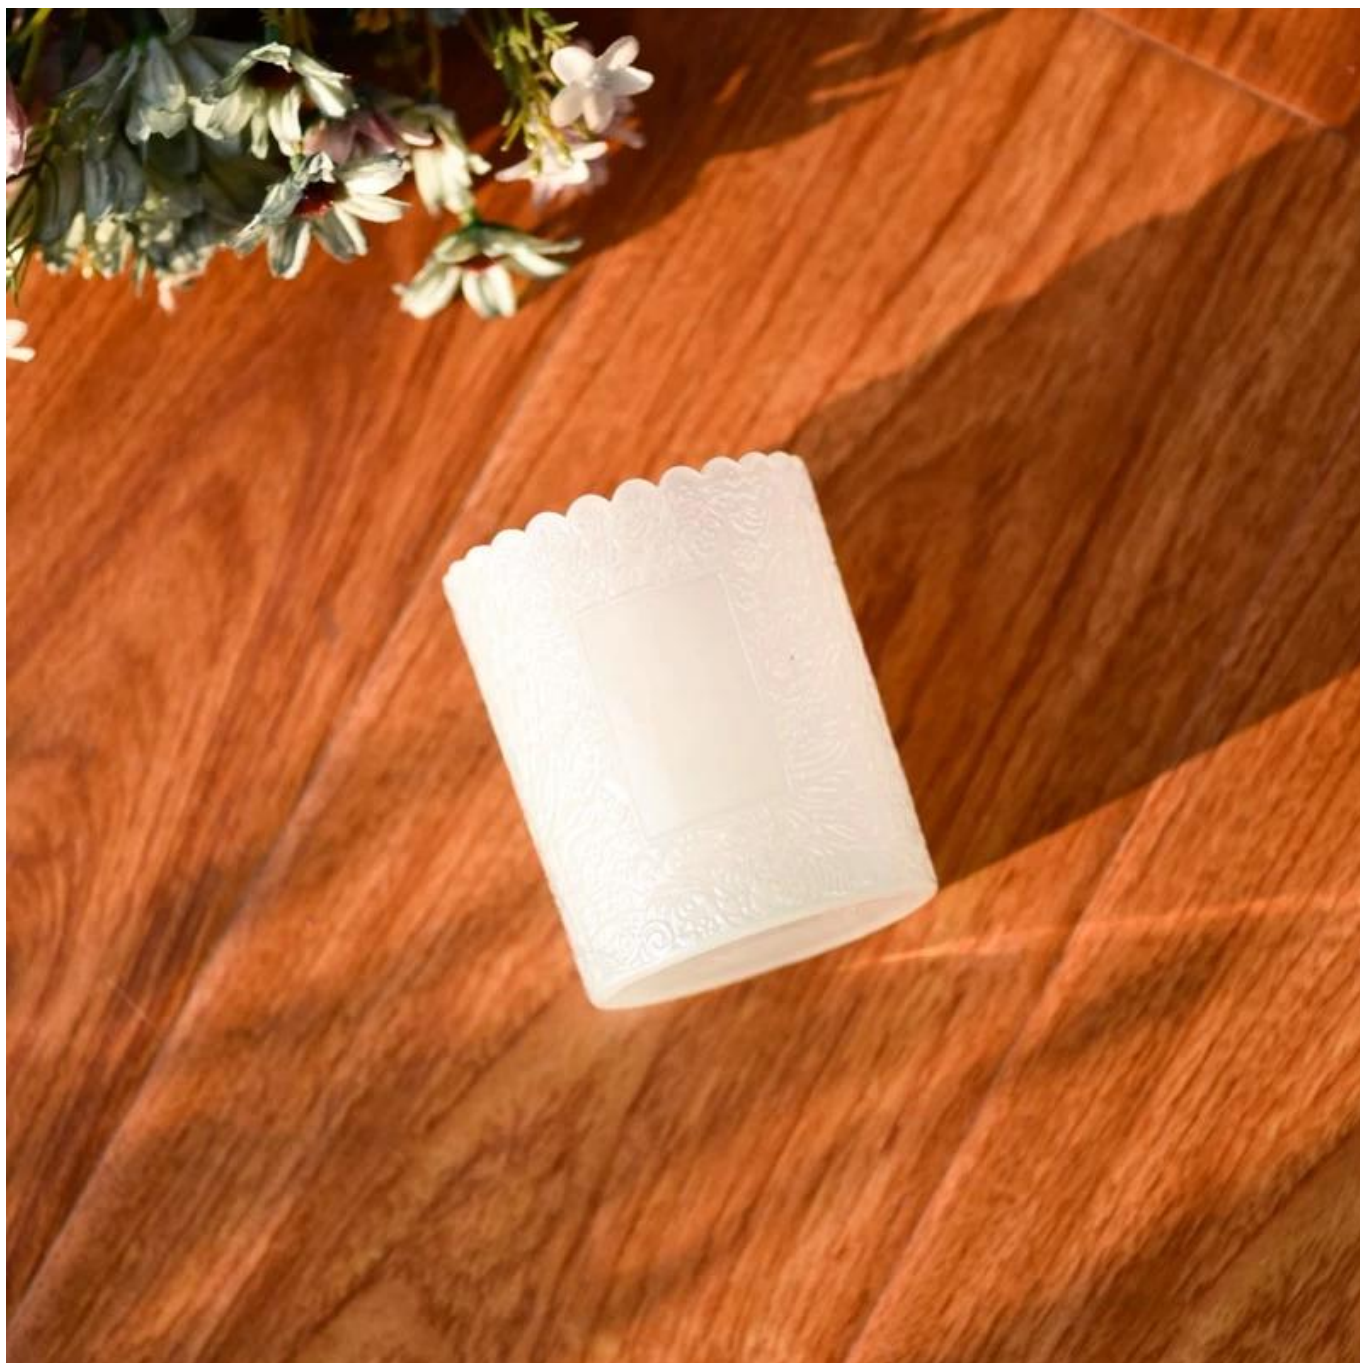

Bredt bruksområde