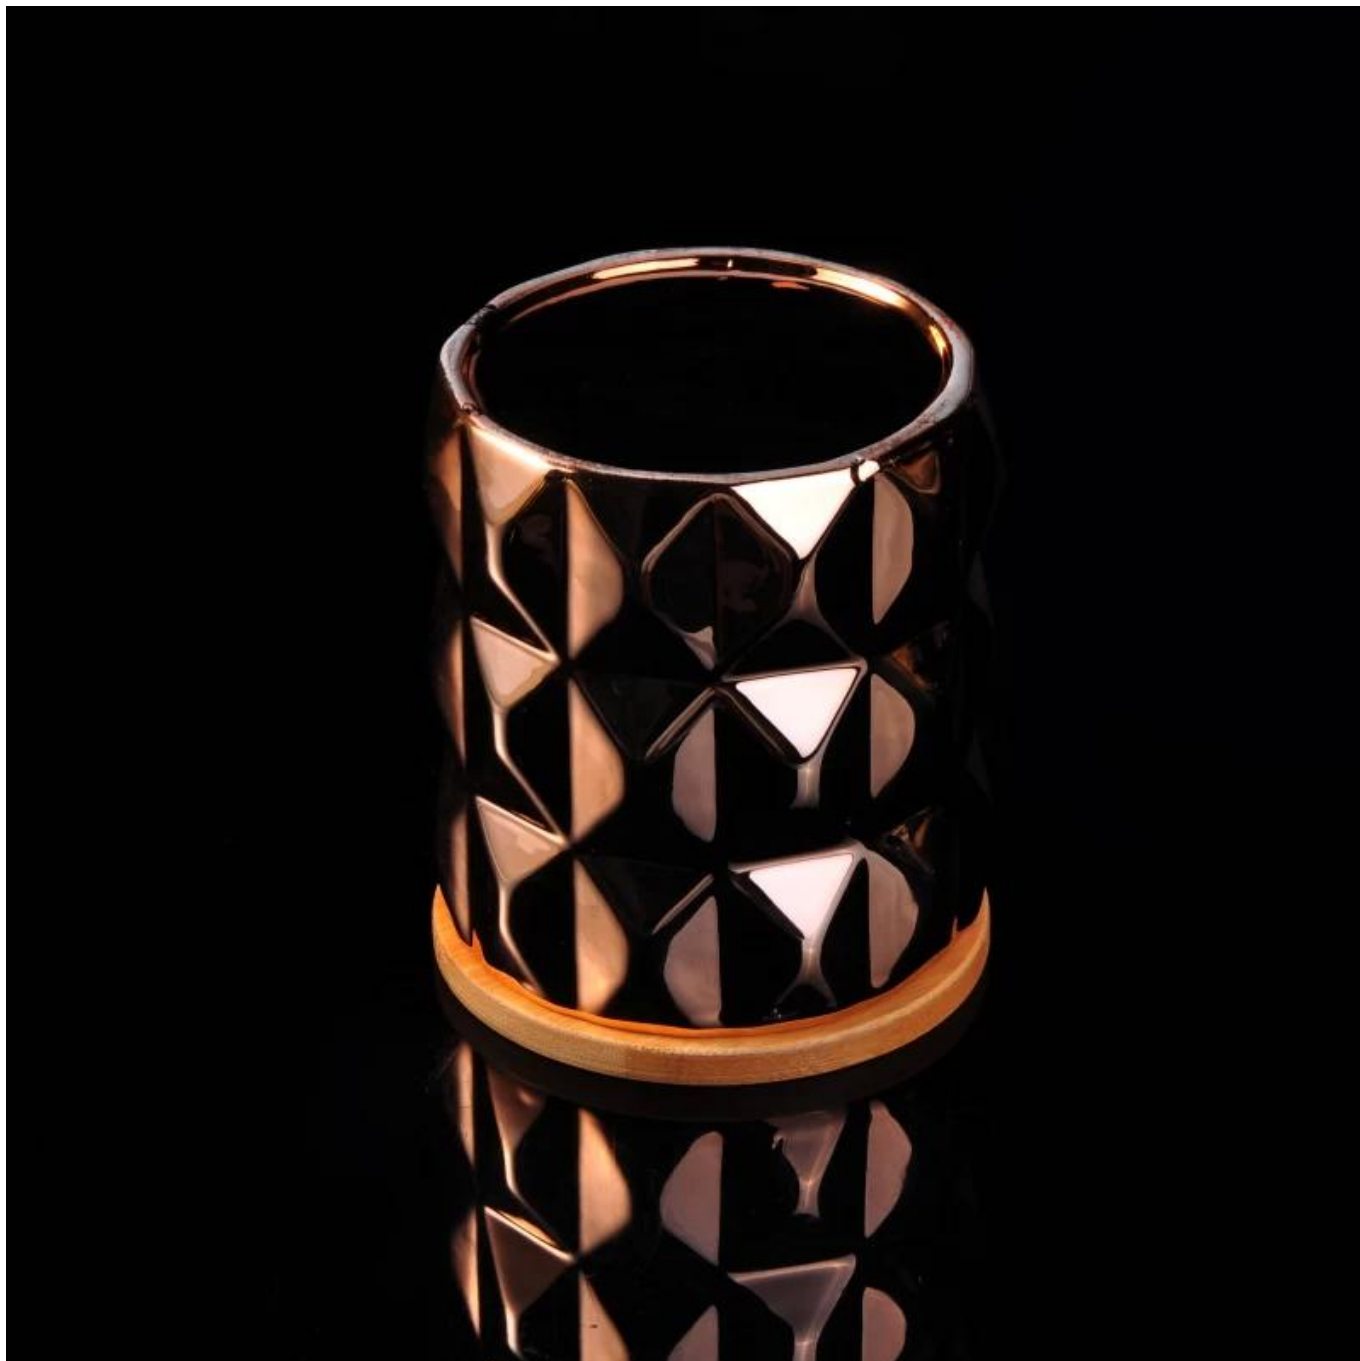

## Produktbruk

1. Perfekt for bryllupsdekorasjon, hjemme dekorasjon, fest, bankett ect,
2. Perfekt som et nydelig midtpunkt for et arrangement
3. Det kan dekorere innendørs og utendørs med denne delikate lysfiguren lysestake.
4. Det er en fantastisk gave som husarbeid og andre arrangementer.

More Product Pictures