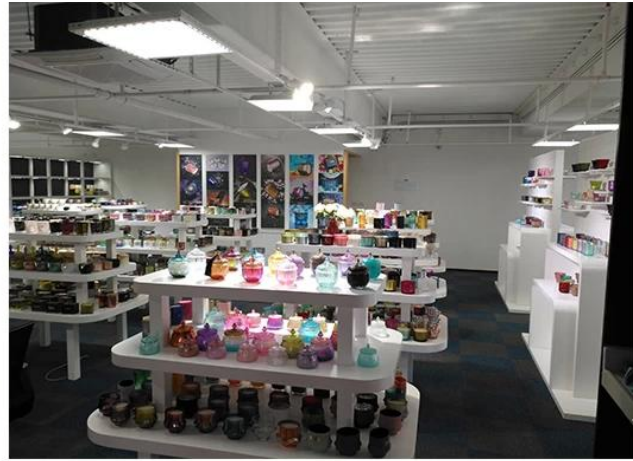

Range of the application

Office & Sample Room

Vi kjøpte et internasjonalt kontor på 1800 kvadratmeter i Shenzhen.

Eksempel på romvisning

Sunny Glassware presenterer mer enn **5.000 gjenstander på Shenzhen prøverom** for et bredt utvalg. det vant en stor [kundeevaluering](#). Velkommen til Shenzhen kontor! Bildet som følger **erbare en del av våre eide lysestaker**, Velkommen til Shenzhen-kontoret for å finne favorittene dine, det vil gi deg en stor overraskelse fordi det er vanskelig å finne en annen leverandør som denne i Kina.