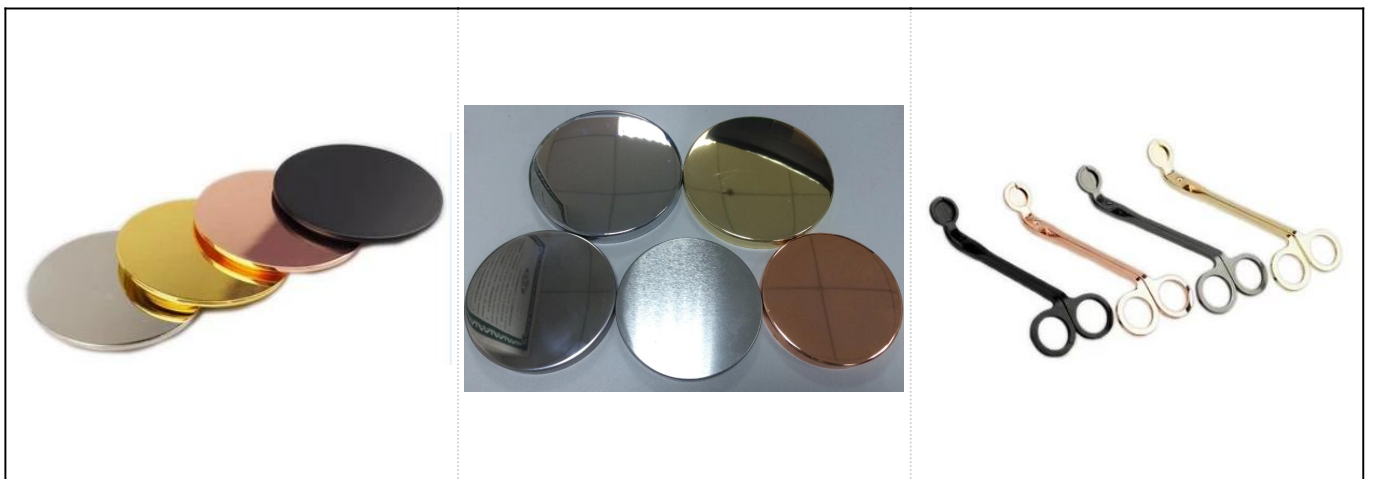

Matchet tilbehør: