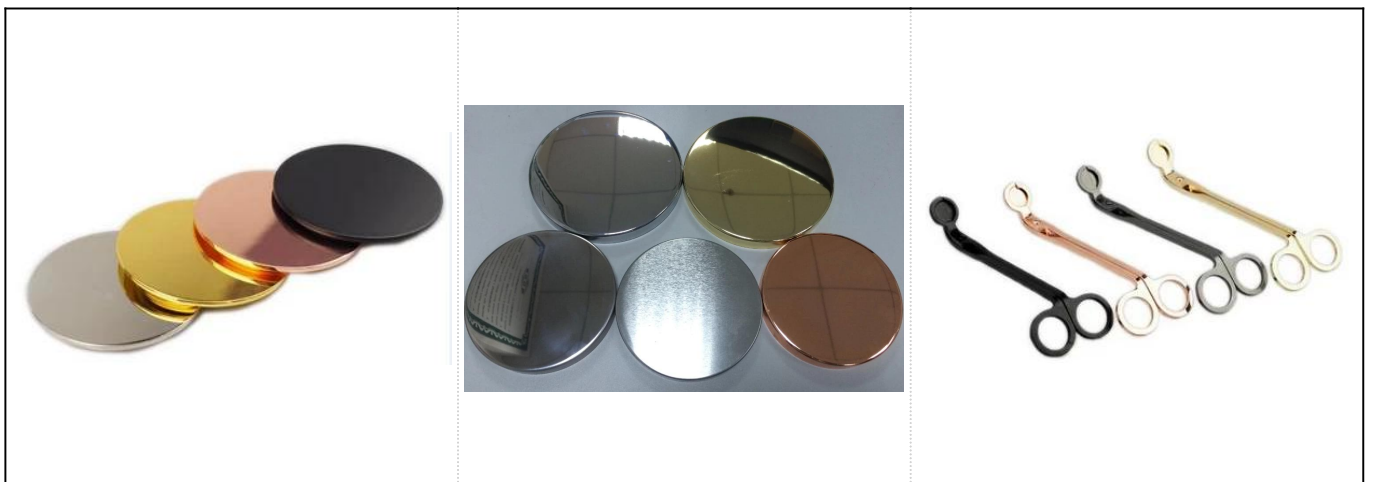

Matchet tilbehør: