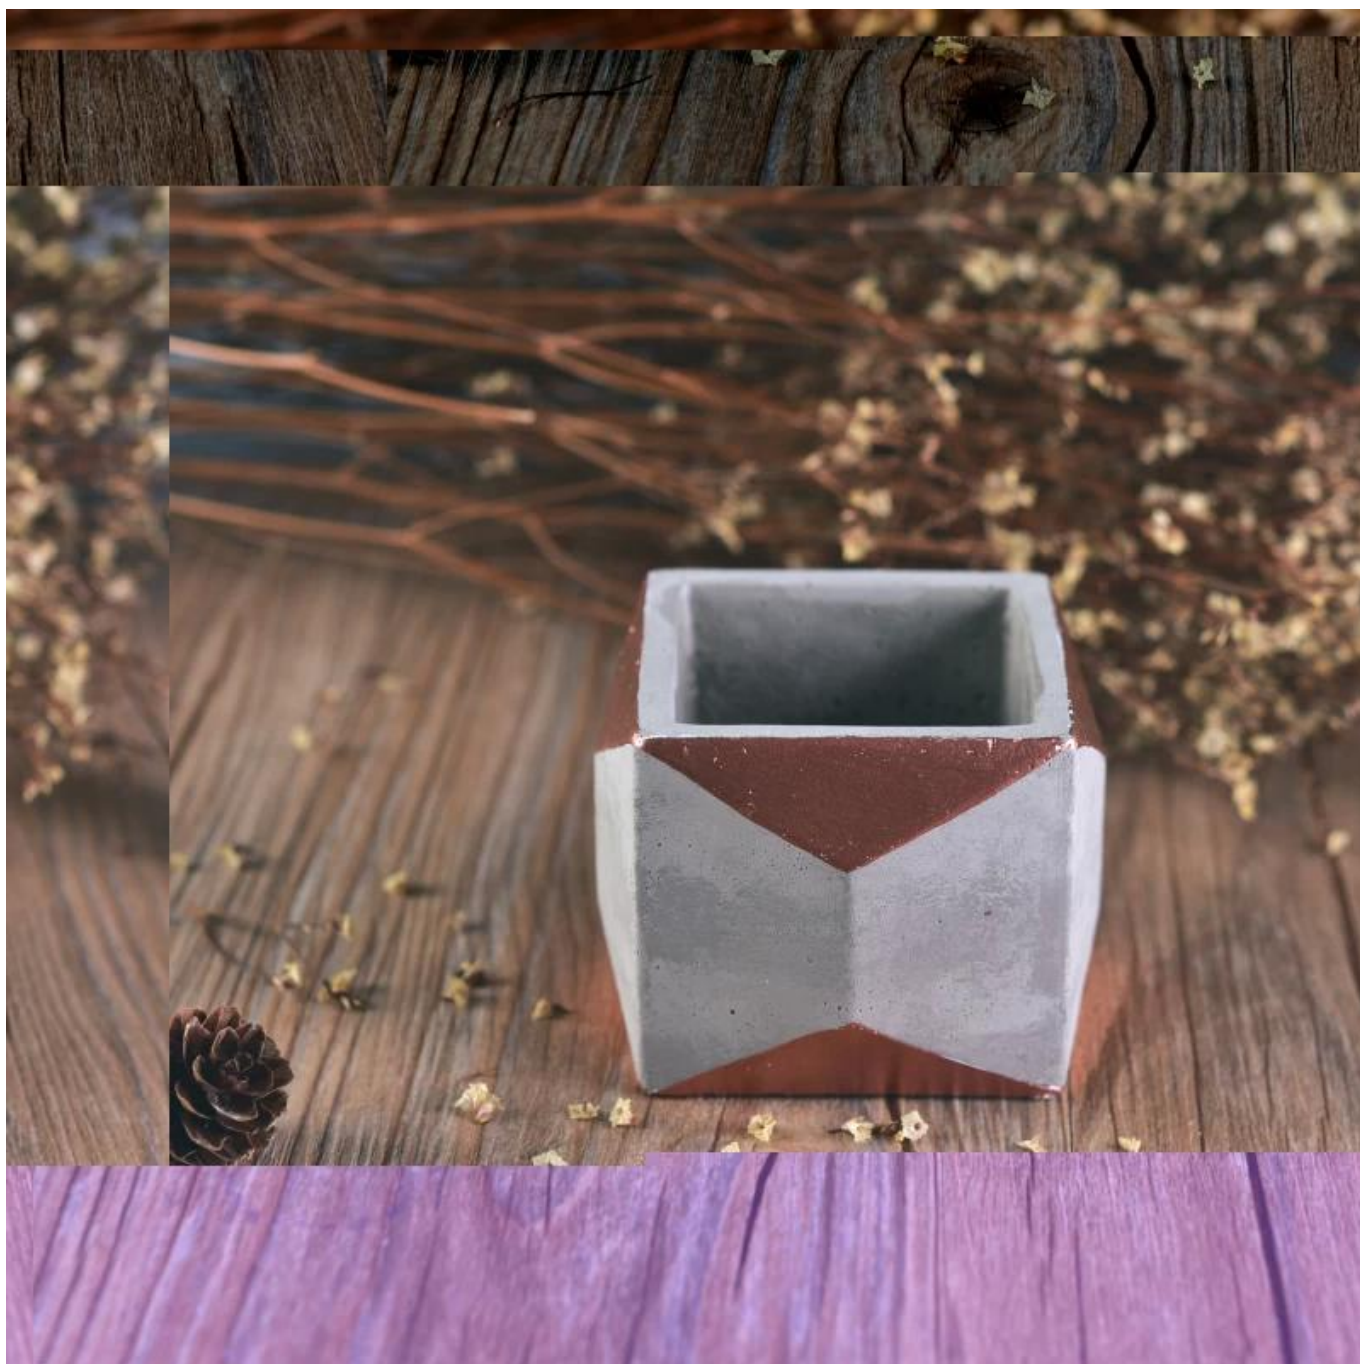

4. Det keramiske lyskaret er en fantastisk gave som husarbeid og andre arrangementer.

More Product Pictures