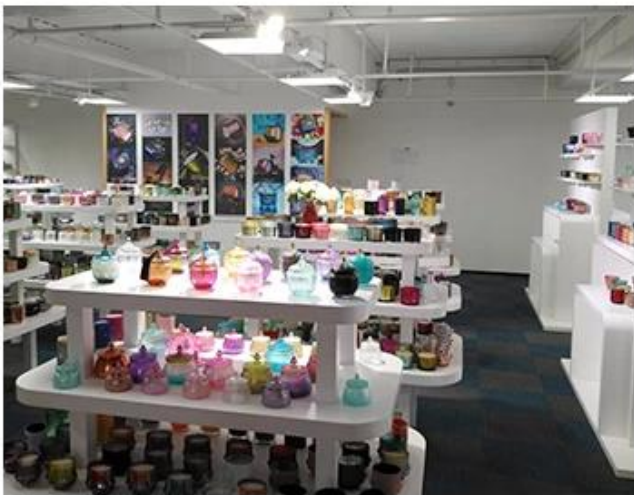

Wooden case

Office & Sample Room

Vi kjøpte et internasjonalt kontor på 1800 kvadratmeter i Shenzhen.

Eksempel på romvisning

Meiyang Glass gir mer enn bare **Shenzhen prøve rom har 5000 stykker** Et bredt utvalg av alternativer. Han vant et stort kort [Kunde anmeldelser](#). Velkommen til Shenzhen-kontoret! Bildet er som følger **Bare en del av våre design lysstaker** Velkommen til Shenzhen-kontoret for å finne din favoritt, det vil gi deg mange overraskelser, fordi det er vanskelig å finne en slik annen leverandør i Kina.

SAMPLE ROOM

There are more than 5000 products in
sample room of Sunny Glassware
for your reference. No second Co. in China!

Factory Show

Nedenfor er bilder av store online transaksjoner. For mer informasjon om fabrikken, se: [Fabrikk-omvisning](#)