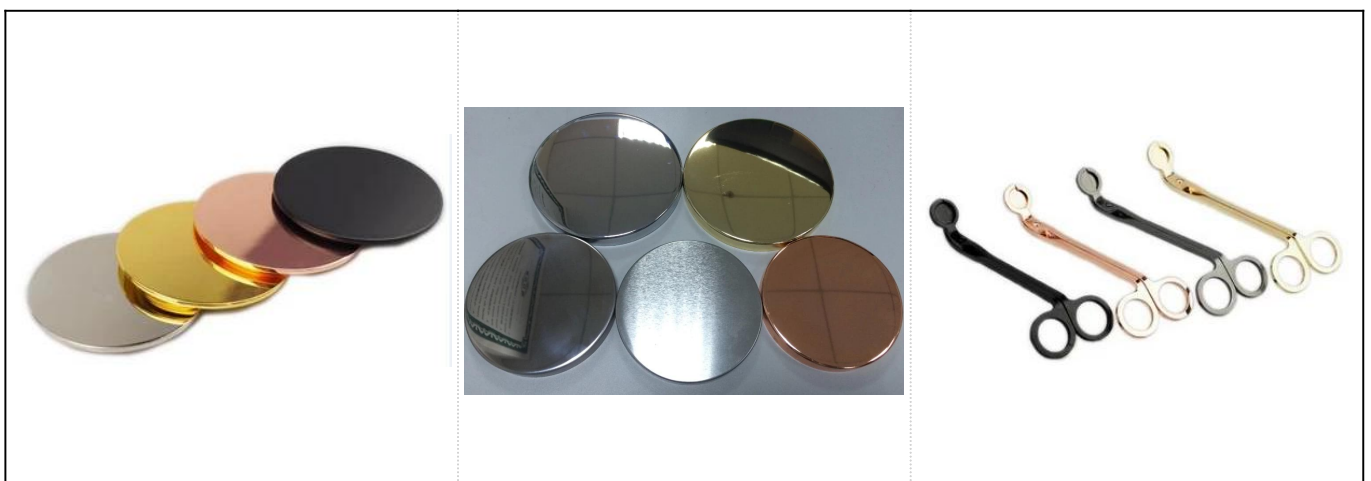

Pakking	1. 24/36/48/72 stk per standard eksportemballasje 2. Farge / hvit / brun eskeemballasje 3. Luksuspakning med gaveeske 4. Krympende pakking 5. Individuell / sett bokspakning 6. Tilpasset pakking
Vår styrke	1. Vi er profesjonelle lysestake produsent, hovedfag i forskjellige typer lysestaker, som strekker seg fra lysestake, keramisk lysestake, lysestake i marmor, Betong lysestake, Lysestake av blikk, Rustfritt stearinlysburk etc. 2. Perfekt for hjem / butikk / supermarked / restaurant / hotell / bar / KTV etc. 3. Med profesjonelt designerteam, som kan hjelpe med å designe og åpne ny mold basert på dine krav. 4. Etterbehandling: fargebelegg, plating, kvikksølv, iriserende, gravering, utskrift, dekal, sprayfarge, frost, gullbelegg, håndtegnning etc. 5. Liten MOQ er akseptabel. Vi har vanlige produkter for å støtte deg.
Vår service	* Svar deg innen 24 timer * Produktserier for dine valg * Fullstendig produksjonssystem * Dyktige fabrikkarbeidere * Både maskinserie og håndlaget linje for din tjeneste * Erfaren QC-team inspisierer produktene grundig og strengt i henhold til AQL-standard * Kreativ designer innoverer nye produkter over 15 stiler hver måned * Profesjonell logistikkavdeling leverer til dørservice
MOQ	3000 stk

Matchet tilbehør: