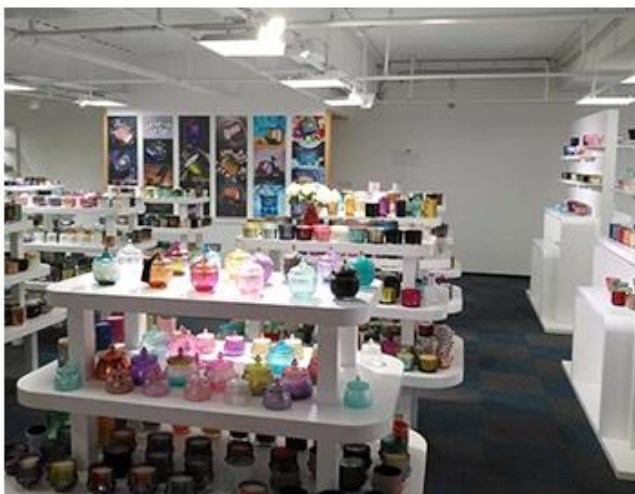

SAMPLE ROOM

There are more than 5000 products in
sample room of Sunny Glassware
for your reference. No second Co. in China!

Factory Show

Nedenfor er bilder av store online transaksjoner. For mer informasjon om fabrikken, se: [Fabrikk-omvisning](#)