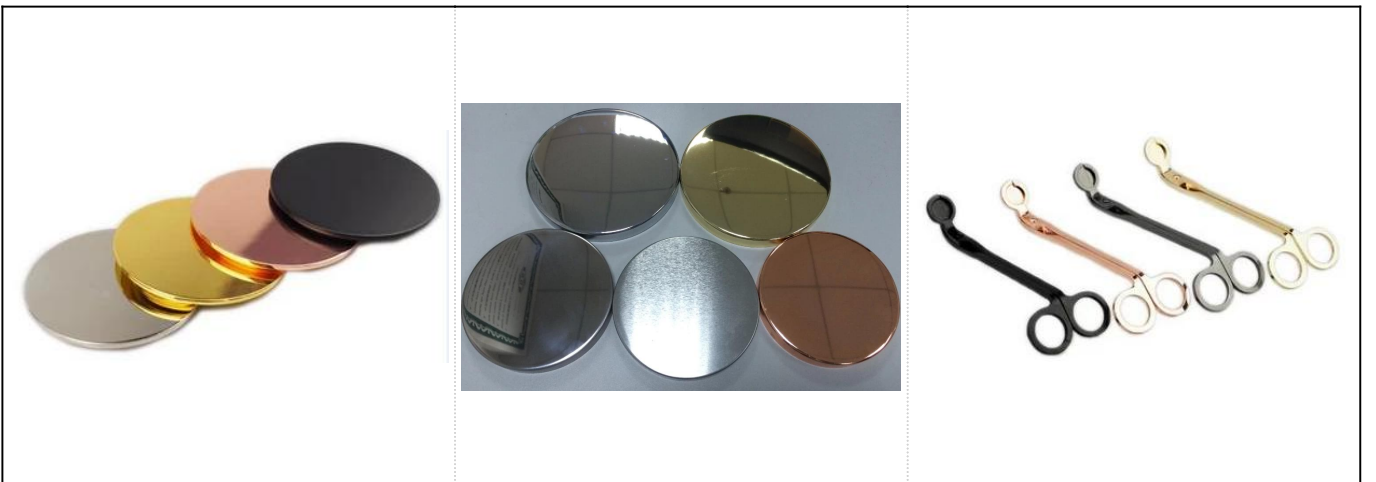

Matchet tilbehør: