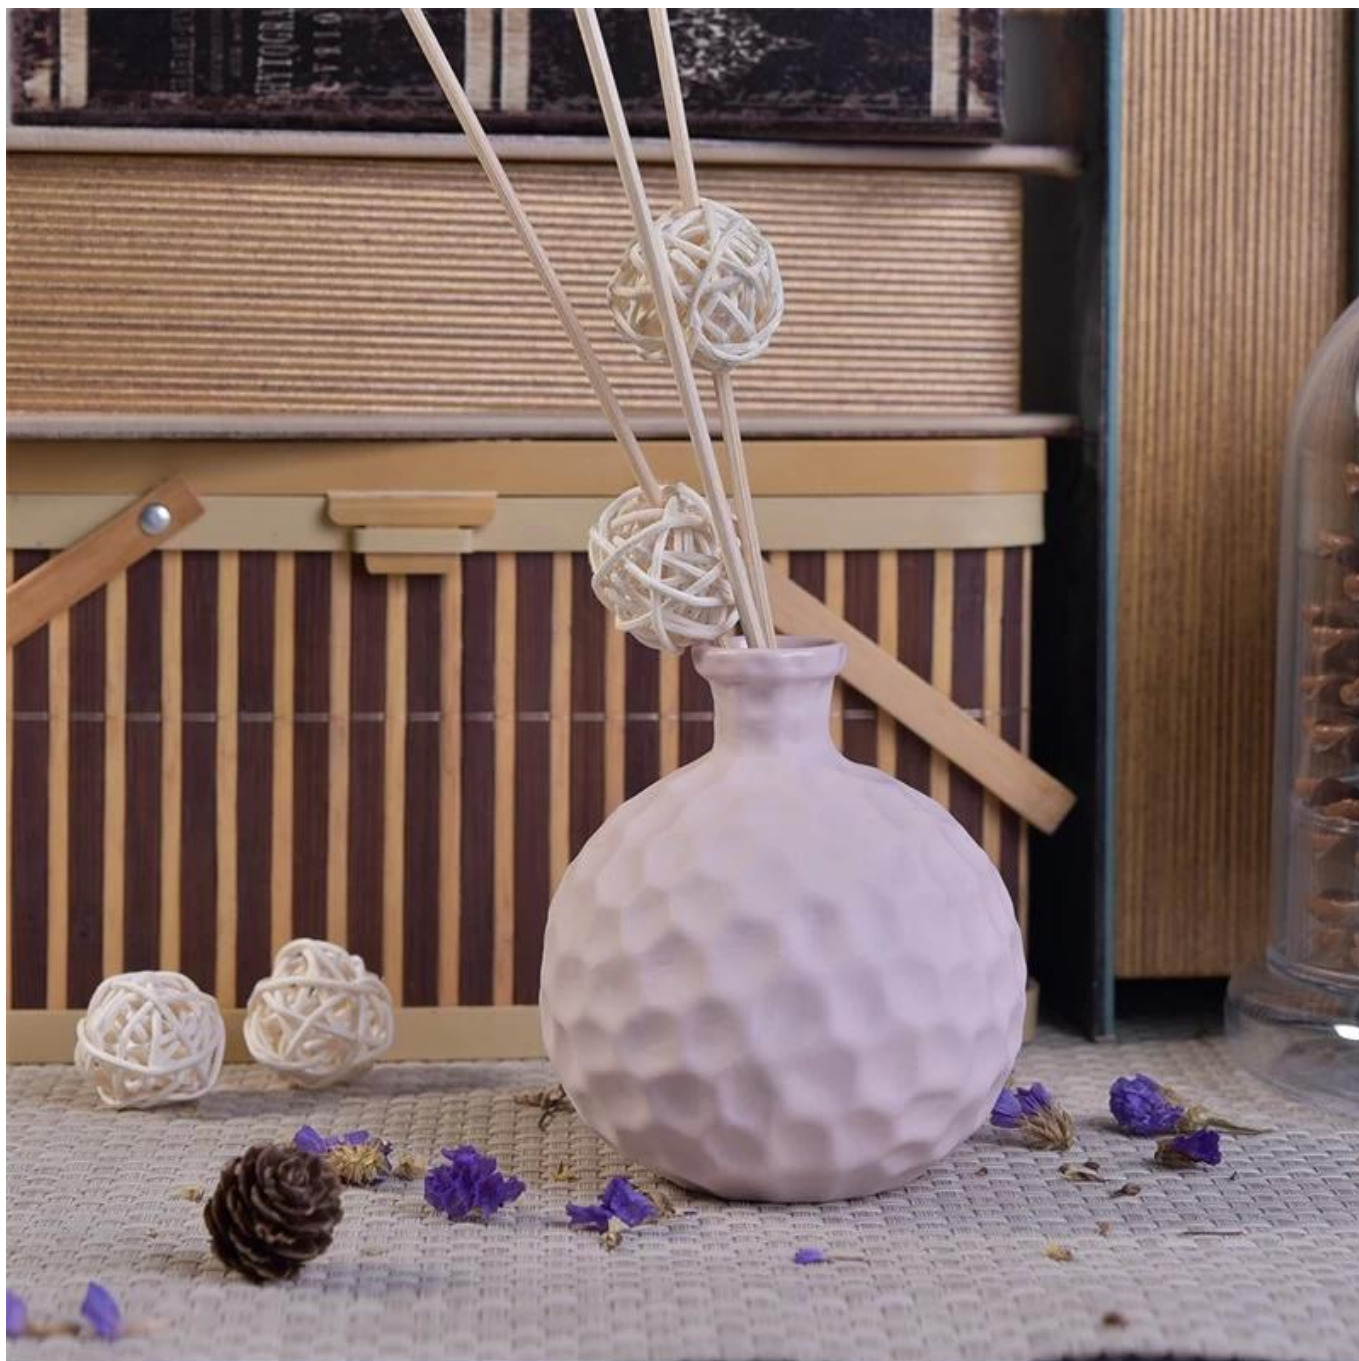

# Hjem duft siv aroma keramiske diffusorer flaske

More Product Pictures