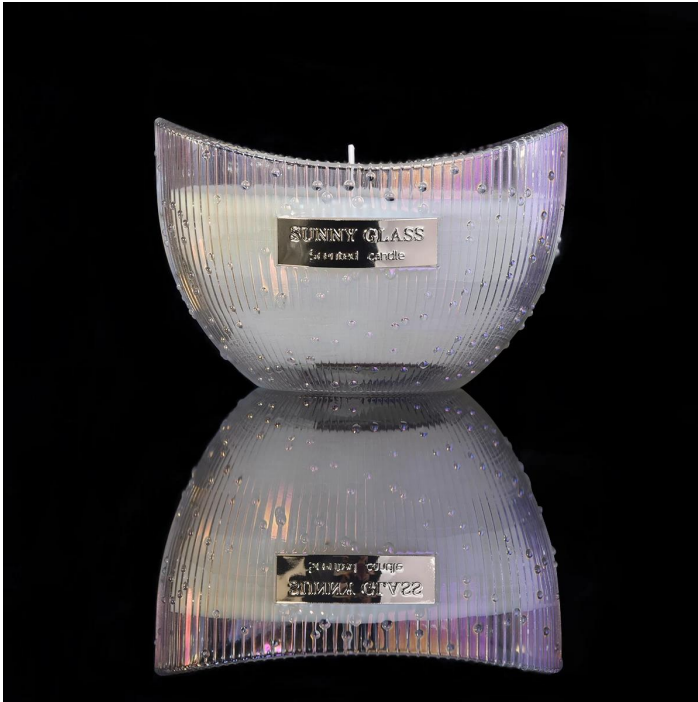

Iriserende dekorasjon båt formen glass lysestake fra Sunny Glass

Hvorfor velge Sunny Glass

- Aller største satsing på [design](#)Aldri kompresjon i [kvalitet](#)
 - Sunny Glass strengt [beskytte kundenes" design](#), Alle nydesignede elementer fra oss har "t blitt kopiert på tre år.
 - [Produktkvalitet](#) er det stort fokus på Sunny Glass. Sunny Glass gang revet 80.000 stk av glassbeholder med knapt synlige lyte.
-

Candle Krukker Beskrivelse

Iriserende dekorasjon båt formen glass lysestake fra Sunny Glass

- . Designet av prisvinnende profesjonell i SG
- . Fikk NEST Dufter sterkt beundring
- . Venn eller forretningsforhold gave
- . Avslapping og romantiske liv