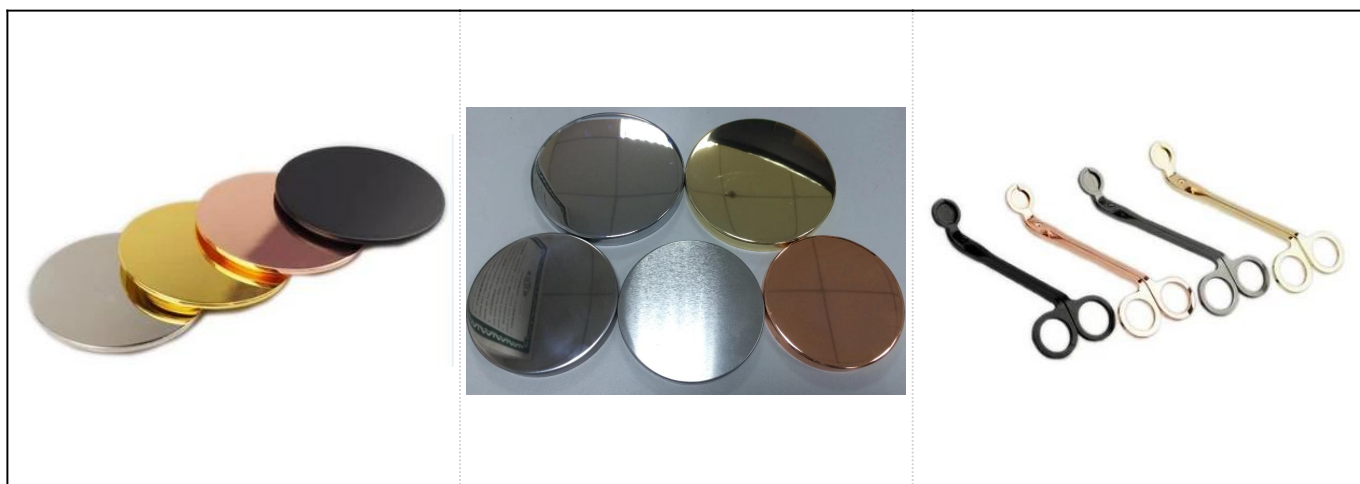

Matchet tilbehør: