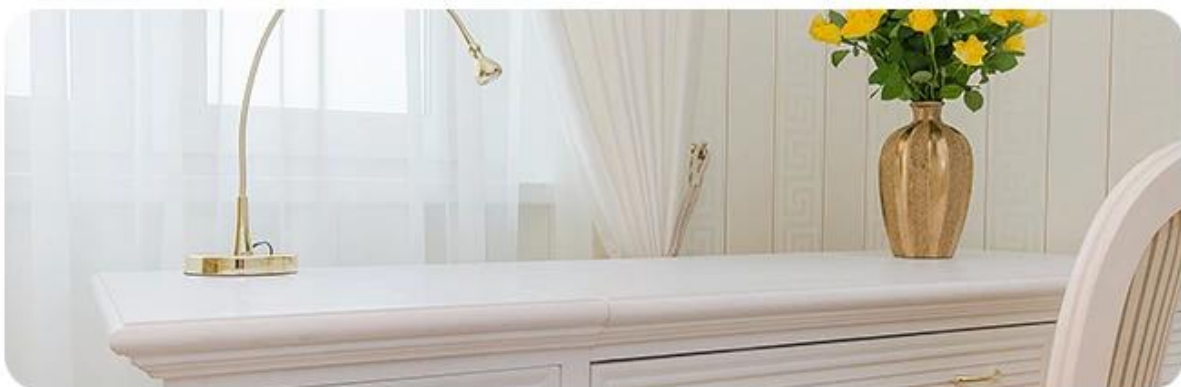

MATCHING

It is suitable to be placed on the dining table and room, and the delicate and exquisite design is suitable for different styles of living room.

[Stearinlysbeskrivelse](#)

Unik markedsfordel

- . Fokus på design
- . Lyselyser leverandør for 80% USA Fragrance Brand
- . AQL pluss 6 strenge og solfylte QC teststandarder
- . Opprettholde kvalitet i samsvar med prøve og bulkprodukter