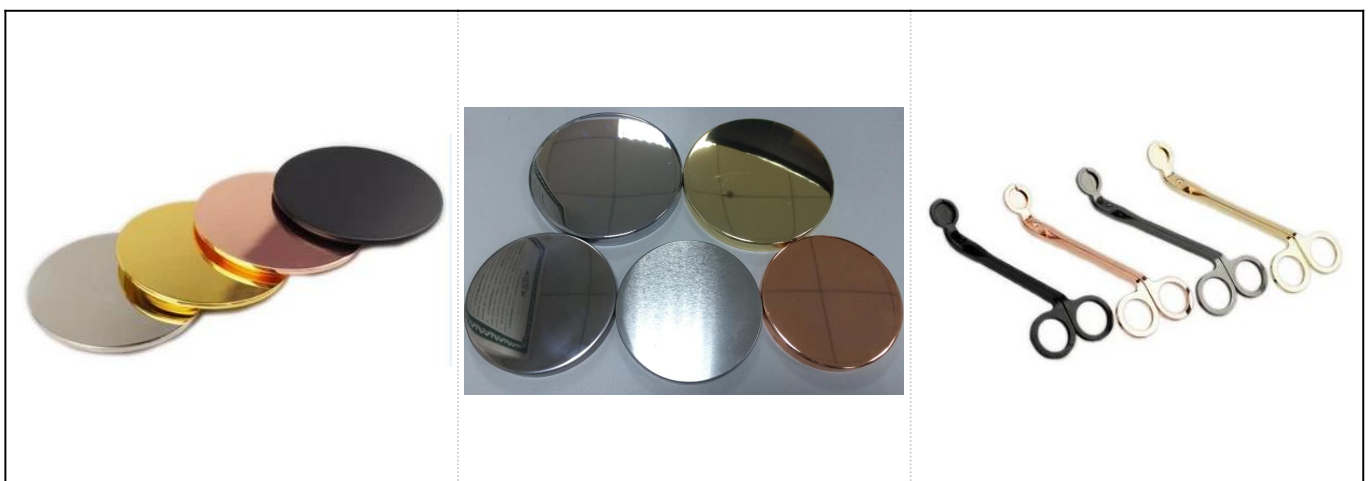

Pakking	1. 24/36/48/72 stk per standard eksportemballasje 2. Farge / hvit / brun eskeemballasje 3. Luksuspakning med gaveeske 4. Krympende pakking 5. Individuell / sett bokspakning 6. Tilpasset pakking
Vår styrke	1. Vi er profesjonelle lysestake produsent, hovedfag i forskjellige typer lysestaker, som strekker seg fra lysestake, keramisk lysestake, lysestake i marmor, Betong lysestake, Lysestake av blikk, Rustfri stearinlys etc. 2. Perfekt for hjem / butikk / supermarked / restaurant / hotell / bar / KTV etc. 3. Med profesjonelt designerteam, som kan hjelpe med å designe og åpne ny mold basert på dine krav. 4. Etterbehandling: fargebelegg, plating, kvikksølv, iriserende, gravering, utskrift, dekal, sprayfarge, frost, gullbelegg, håndtegnning etc. 5. Liten MOQ er akseptabel. Vi har vanlige produkter for å støtte deg.
Vår service	* Svar deg innen 24 timer * Produktserier for dine valg * Fullstendig produksjonssystem * Dyktige fabrikkarbeidere * Både maskinserie og håndlaget linje for din tjeneste * Erfaren QC-team inspiserer produktene grundig og strengt i henhold til AQL-standard * Kreativ designer innoverer nye produkter over 15 stiler hver måned * Profesjonell logistikkavdeling leverer til dørservice
MOQ	3000

Matchet tilbehør: