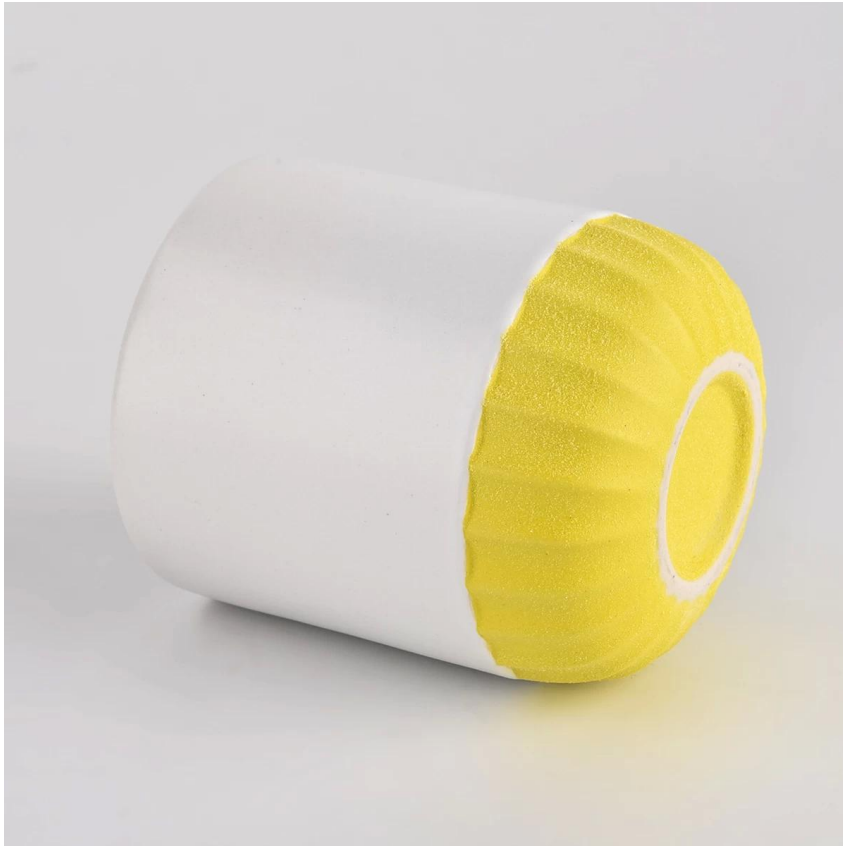

Fleksibel størrelse design gjør det mulig for markedet å vokse raskt

Varenavn: SGMK21102721.
Top Dia: 79mm
Bunn Dia: 75mm
Høyde: 92mm.
Vekt: 285G.
Kapasitet: 271ml.
MOQ: 3.000 stk

Egendefinerte design og forskjellige størrelser er tilgjengelige

Med vår sterke støtte vokser våre kunder raskt, fra små laboratorier til bransjeledere.