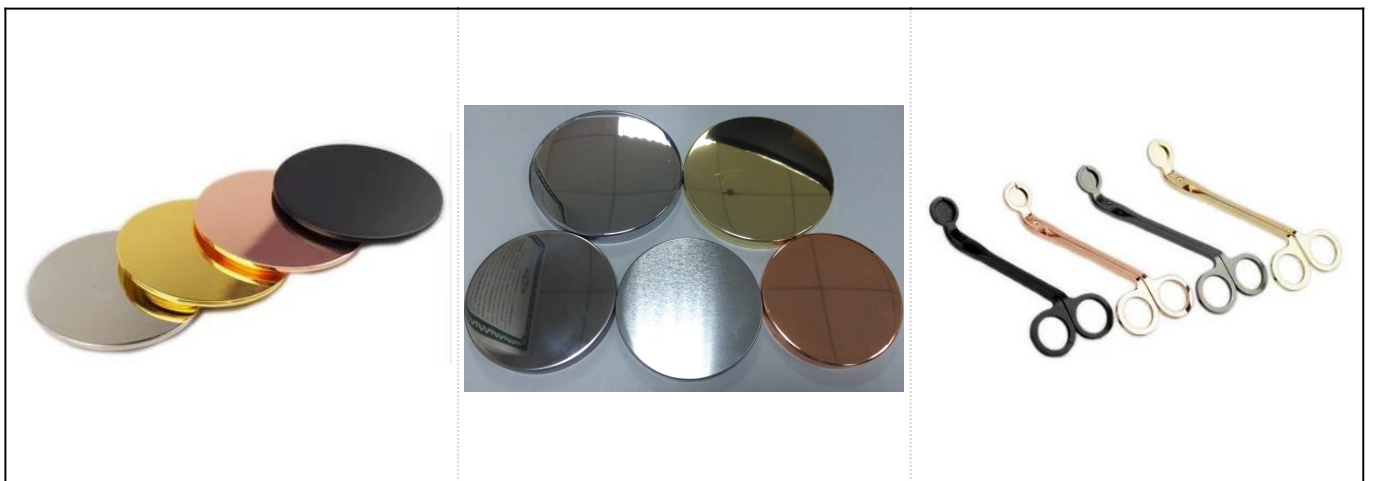

## \* Produkt detaljer

Varenr.	SGYC17060604
Størrelser	Toppdia: 88mm Maks Dia: 113mm Høyde: 85 mm Kapasitet: 200 ml
Materiale	Keramikk
Tilbehør	lokk, keramikk / metall / tre lokk, voks, veke, skjær osv
Bli ferdig	dekal, fargebelegg, kvikksølv, laser, frostet, plating, glasert etc.
Pakking	1. 24/36/48/72 stk per standard eksportemballasje 2. Farge / hvit / brun eskeemballasje 3. Luksuspakning med gaveeske 4. Krypende pakking 5. Individuell / sett bokspakning 6. Tilpasset pakking
Vår styrke	1. Vi er profesjonelle <a href="#">lysestake</a> produsent, hovedfag i forskjellige typer <a href="#">lysestaker</a> , som strekker seg fra <a href="#">lysestake</a> , <a href="#">keramisk lysestake</a> , <a href="#">lysestake i marmor</a> , <a href="#">Betong lysestake</a> , <a href="#">Lysestake av blikk</a> , <a href="#">Rustfritt stearinlysburk</a> etc. 2. Perfekt for hjem / butikk / supermarked / restaurant / hotell / bar / KTV etc. 3. Med profesjonelt designerteam, som kan hjelpe med å designe og åpne ny mold basert på dine krav. 4. Etterbehandling: fargebelegg, plating, kvikksølv, iriserende, gravering, utskrift, dekal, sprayfarge, frost, gullbelegg, håndtegnning etc. 5. Liten MOQ er akseptabel. Vi har vanlige produkter for å støtte deg.
Vår service	* Svar deg innen 24 timer * Produktserier for dine valg * Fullstendig produksjonssystem * Dyktige fabrikkarbeidere * Både maskinserie og håndlaget linje for din tjeneste * Erfaren QC-team inspiserer produktene grundig og strengt i henhold til AQL-standard * Kreativ designer innoverer nye produkter over 15 stiler hver måned * Profesjonell logistikkavdeling leverer til dørservice
MOQ	3000 stk

\* Flere produktbilder

Matchet tilbehør: