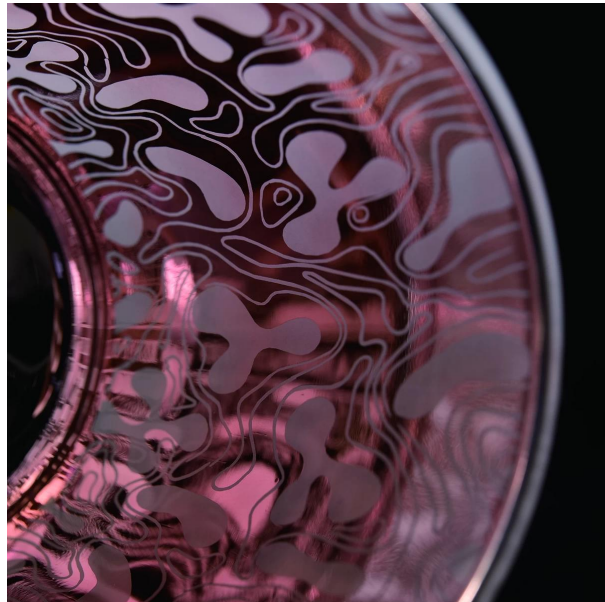

Kamalayan sa disenyo ng seremonya

- . Nanalo ng gawad na Made in China
- . Nakatanggap ng isang napaka-kahanga-hanga NEST samyo
- . Kaibigan o regalo sa relasyon sa negosyo
- . Relaks at romantikong buhay