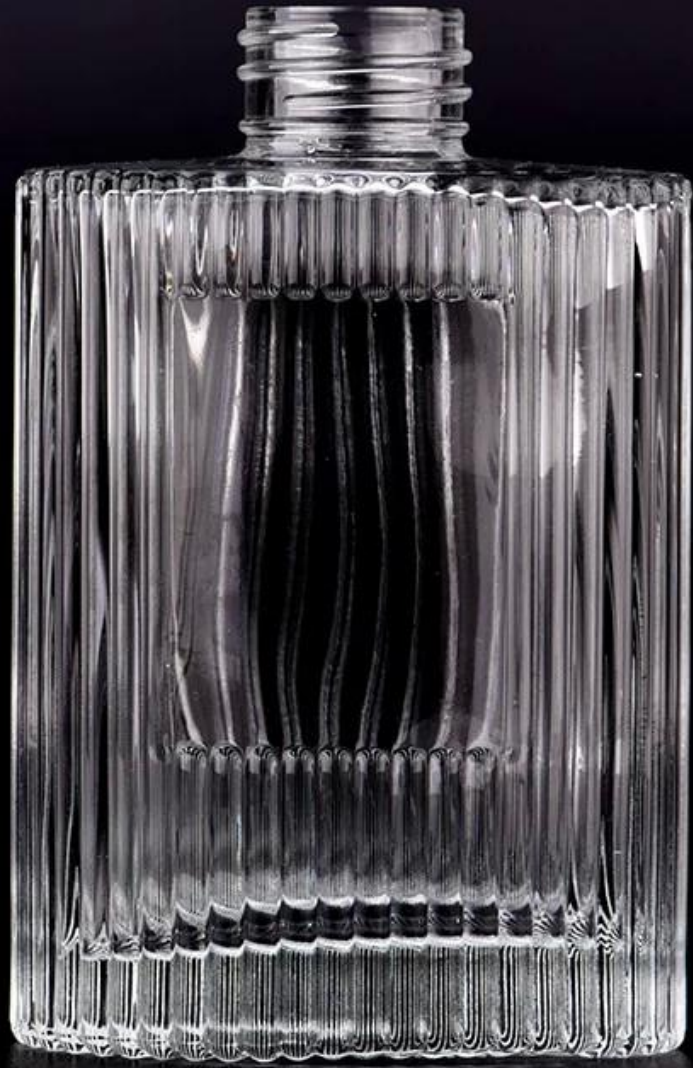

200ml cylinder glaSs Perfume bottle na may pattern ng guhit

[Sunny Glassware sample show room](#)

*Pmga larawan ng produkto*

## Iba pang mga mainit na bote ng pagbebenta

bilog na itim na matte glass reed diffuser bote 100ml 150ml 200ml 250ml

Shenzhen Sunny Glassware Co., Ltd.

Copyright@2016 SG Company. All Rights Reserved

*Sunny Glass*