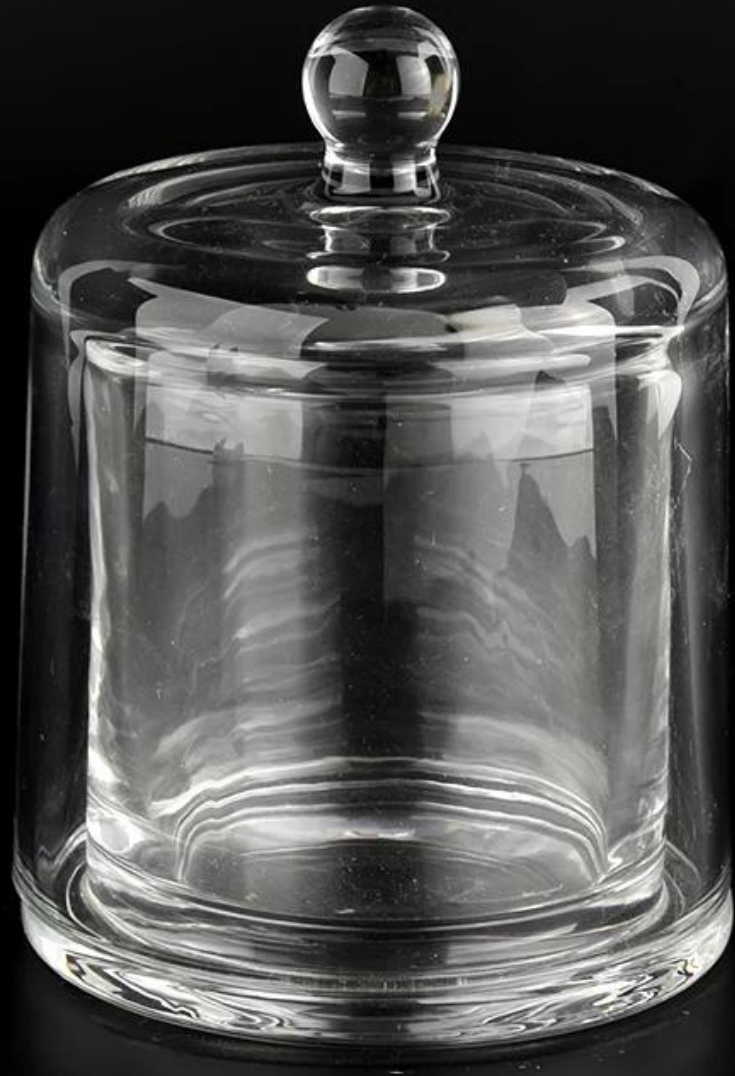

Sukatin	Item No.: SGYH22031102 banga: Top dia: 71mm Diama sa ibaba: 89mm Taas: 79mm Timbang: 307g Kapasidad: 200ml takip: diameter: 89mm Taas: 111mm Timbang: 325g
Pag-iimpake	Normal na packing, Indibidwal na kahon ng regalo, PVC box, window box, color box, puting kahon, atbp
Oras ng paghatid	Sa loob ng 35 araw pagkatapos makumpirma ang sample at order
Termino ng pagbabayad	30% na deposito ng T/T nang maaga at ang balanse laban sa kopya ng B/L
Pagpapadala	Sa pamamagitan ng dagat, sa pamamagitan ng hangin, sa pamamagitan ng Express at ang iyong ahente sa pagpapadala ay katanggap-tanggap
Okasyon ng Paggamit	Dekorasyon sa bahay, Dekorasyon sa Kasal, Mga Pabor sa Kasal, Pagpapahusay ng Dekorasyon,