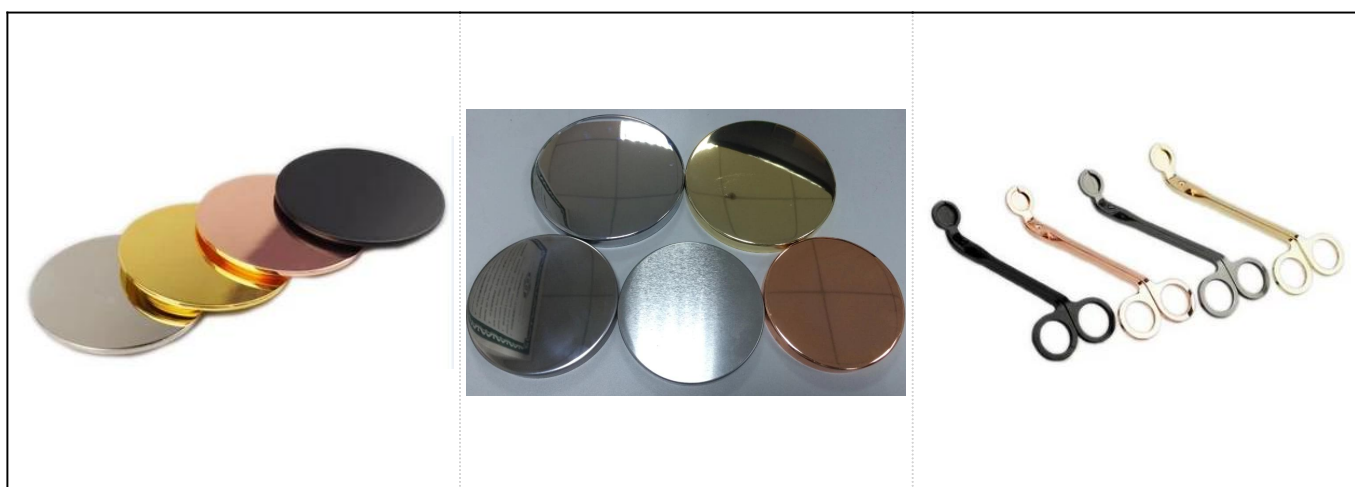

Mga katugmang accessories: