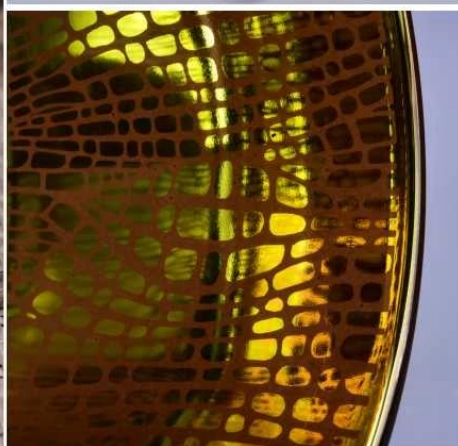

Ang sukat na ito ay ang normal na mga may-hawak ng klasikong salamin sa kandila sa merkado na mayroon kaming normal na stock qty para sa maliit na order. Maaari kang gumawa ng iba't ibang mga kulay sa loob ng tiyak na qty.

Product size

Top dia: 110MM
Bottom dia: 104MM
Height: 80MM

Nasa ibaba ang mga kulay at pattern na nagawa na namin dati, ano sa palagay mo ang dekorasyong ito?