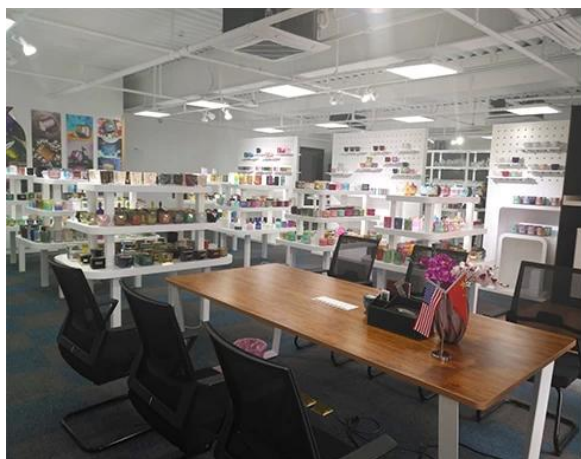

maraming mga sorpresa, sapagkat mahirap makahanap ng ganoong ibang tagapagtustos sa Tsina.

Ang aming sertipiko