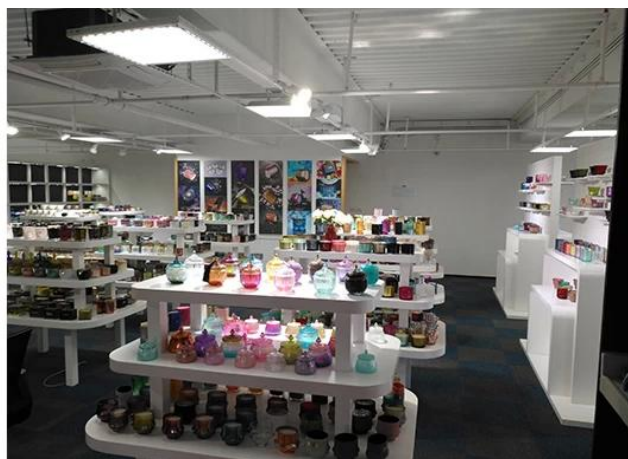

maraming mga sorpresa, sapagkat mahirap makahanap ng ganoong ibang tagapagtustos sa Tsina.

Ang aming sertipiko