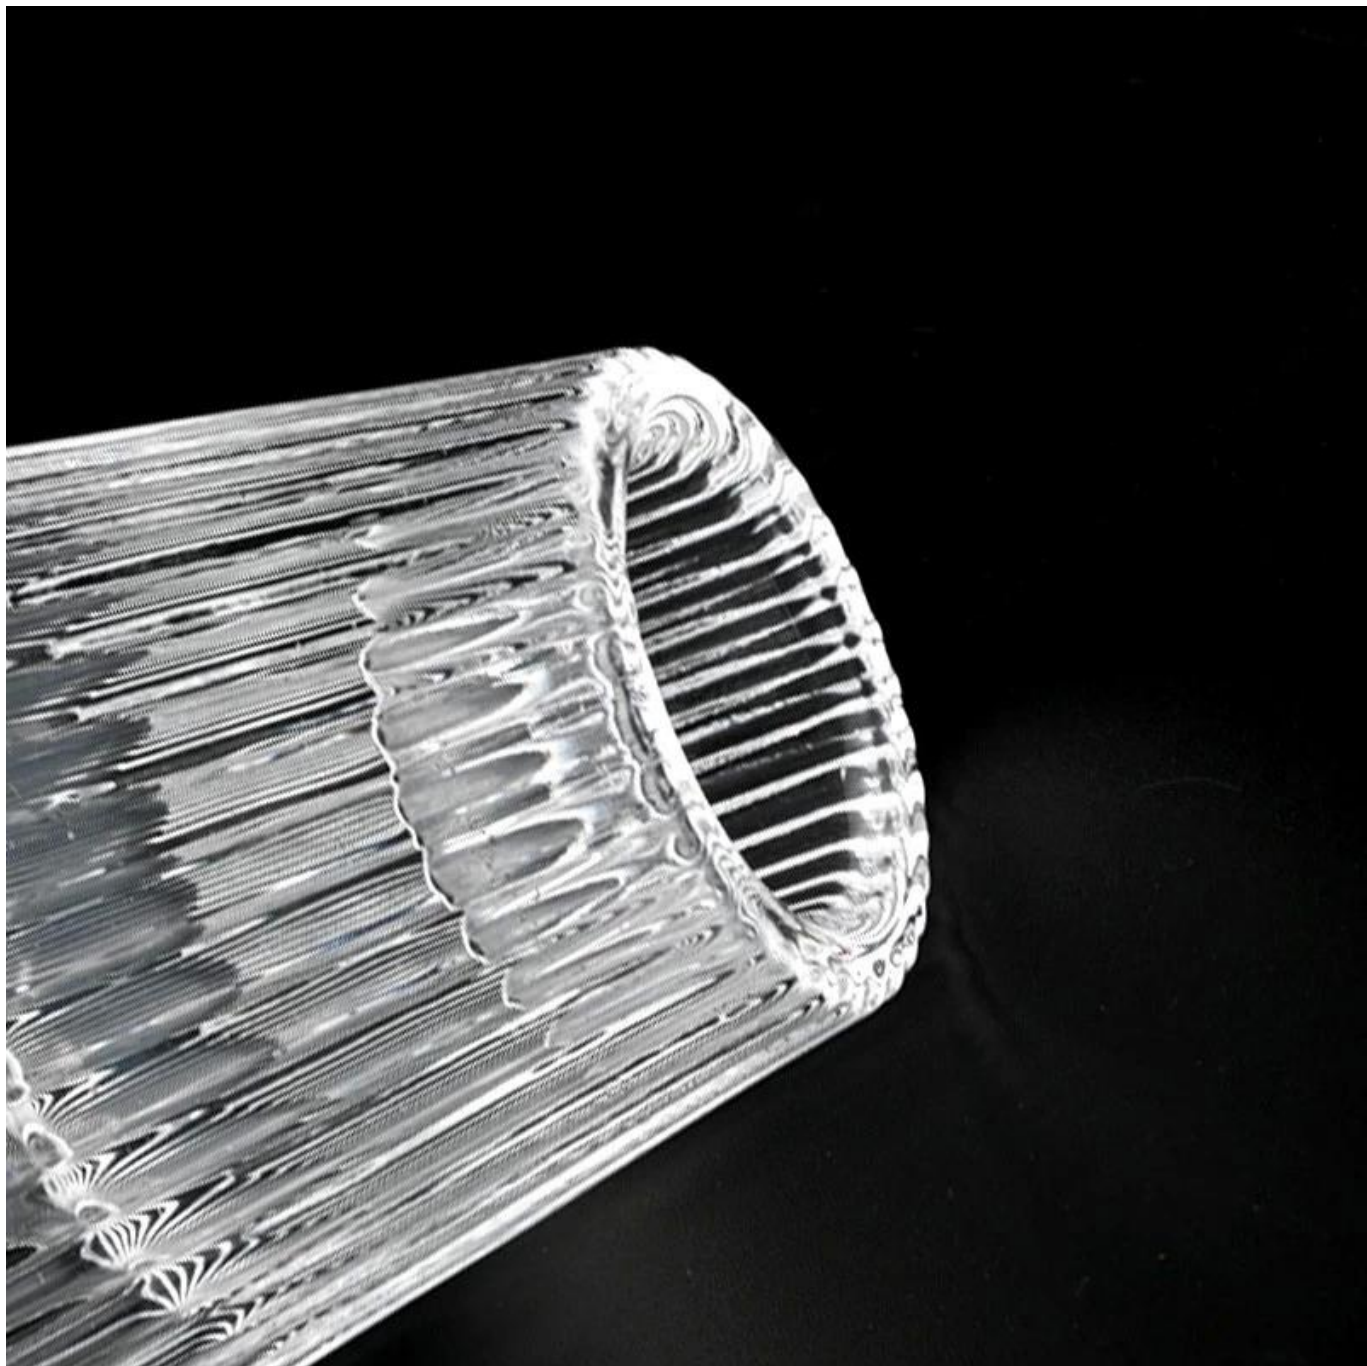

30ml 1oz V shape glass candle jar na may pattern ng guhit

Bakit Pumili ng Sunny Glassware

- Pinakamataas na dedikasyon sa [disenyo](#), hindi naka-on ang compression [kalidad](#)
 - Sunny Glassware mahigpit [protektahan ang mga customer" na disenyo](#), lahat ng mga bagong disenyong item mula sa amin ay hindi pa nakopya sa loob ng tatlong taon.
 - [Kalidad ng produkto](#) ay ang pangunahing pokus sa Sunny Glassware. Isang beses na giniba ng Sunny Glassware ang 80,000 pcs ng glass vessel na halos hindi nakikita ang dungis.
-

Paglalarawan ng mga garapon ng kandila

Ang bagong seryeng ito ay makulay na may random na pagpipinta. Ang laki ng salamin ay mainam para sa paghawak ng mga 5 oz na wax.

Mga kagamitan sa kandila

Koponan at Opisina