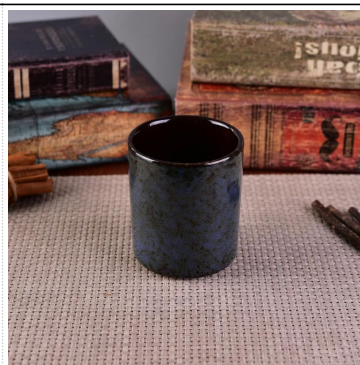

1. Ang mga may hawak ng ceramic candle ay maaaring magamit sa dekorasyon ng kasal, dekorasyon sa bahay, pagdiriwang, banquet ect,
2. Ang lalagyan ng kandila na ito ay napakahusay bilang isang napakarilag na centerpiece para sa isang kaganapan
3. Ang mga banga ng kandila ng pottery ay maaaring palamutihan ang iyong loob at labas ng bahay na may ganitong Bling bling Transmutation Glaze Home Decoration may hawak ng kandila.
4. Ang ceramic candle vessel ay isang magandang regalo bilang mga housewarmings at iba pang mga kaganapan.

[More Product Pictures](#)

[Similar Products Link](#)

Office & Sample Room

[Ang Shenzhen Sunny Glassware Co., Ltd.](#) ay itinatag noong 1992. Kami ay nasa lugar ng industriya na ito ng higit sa 20 taon, bilang isang propesyonal na tagagawa, nagdadalubhasa kami sa pagdidisenyo ng mga baso, paggawa ng baso pati na rin ang pag-export. Ang mga linya ng aming produkto ay mula sa gawa ng kamay hanggang sa ginawa ng makina. Nakagawa na kami ng masaganang produkto tulad ng [baso ng baso](#), [borosilicate na baso](#), [shot glass](#), [vase](#), [mangkok](#), [may hawak ng kandila](#), [stemware](#), [ashtray](#), [tabkeware](#), [driking glass](#), atbp. lahat ng pang-araw-araw na paggamit ng baso, sa kabuuan mayroong higit sa 4,000 iba't ibang mga estilo. Mayroon kaming mahusay na koponan ng disenyo para sa makabagong paglikha ng produkto at mahigpit na QC team para sa kalidad ng pagkatiyak. Sinusuportahan din ang OEM / ODM service.