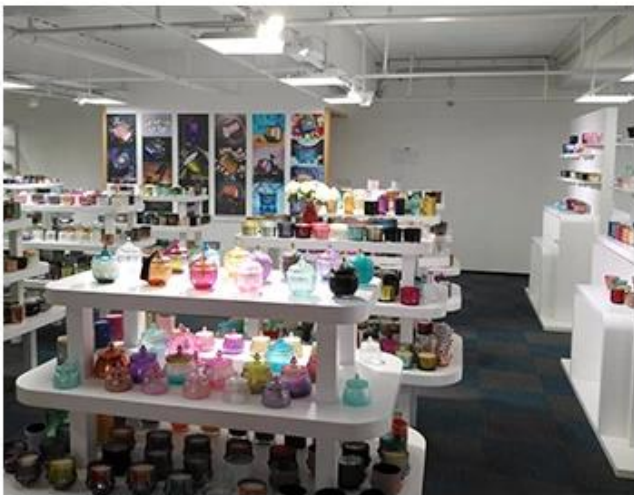

Wooden case

Office & Sample Room

Bumili kami ng isang pang-internasyonal na tanggapan ng 1,800 square meter sa Shenzhen.

Pagpapakita ng sample na silid

Nagbibigay ang Meiyang Glass ng higit pa sa **Ang sample sample ng Shenzhen ay may 5000 piraso** Ang isang malawak na hanay ng mga pagpipilian. Nanalo siya ng malaking kard [Mga Review ng Customer](#). Maligayang pagdating sa tanggapan ng Shenzhen! Ang imahe ay tulad ng sumusunod **Bahagi lamang ng aming mga may-ari ng kandila sa disenyo** Maligayang pagdating sa tanggapan ng Shenzhen upang mahanap ang iyong paborito, magdadala sa iyo ng maraming mga sorpresa, sapagkat mahirap makahanap ng ganoong ibang tagapagtustos sa Tsina.

SAMPLE ROOM

There are more than 5000 products in
sample room of Sunny Glassware
for your reference. No second Co. in China!

Factory Show

Nasa ibaba ang mga larawan ng pangunahing mga transaksyon sa online. Para sa karagdagang impormasyon sa pabrika, mangyaring tingnan ang: [Pabrika paglilibot](#)