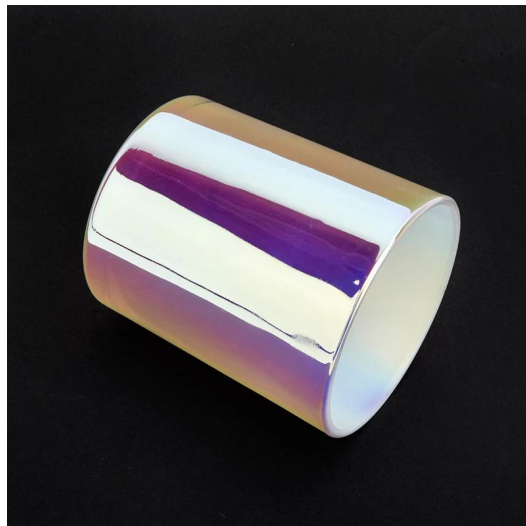

Pinapayagan ng may kakayahang umangkop na disenyo ng laki ang iyong merkado na mabilis na lumago

Item No.:SG88100-White
Nangungunang dia: 88mm
Ibabang dia: 80mm
Taas: 100mm
Timbang: 325g
Kapasidad: 410ml